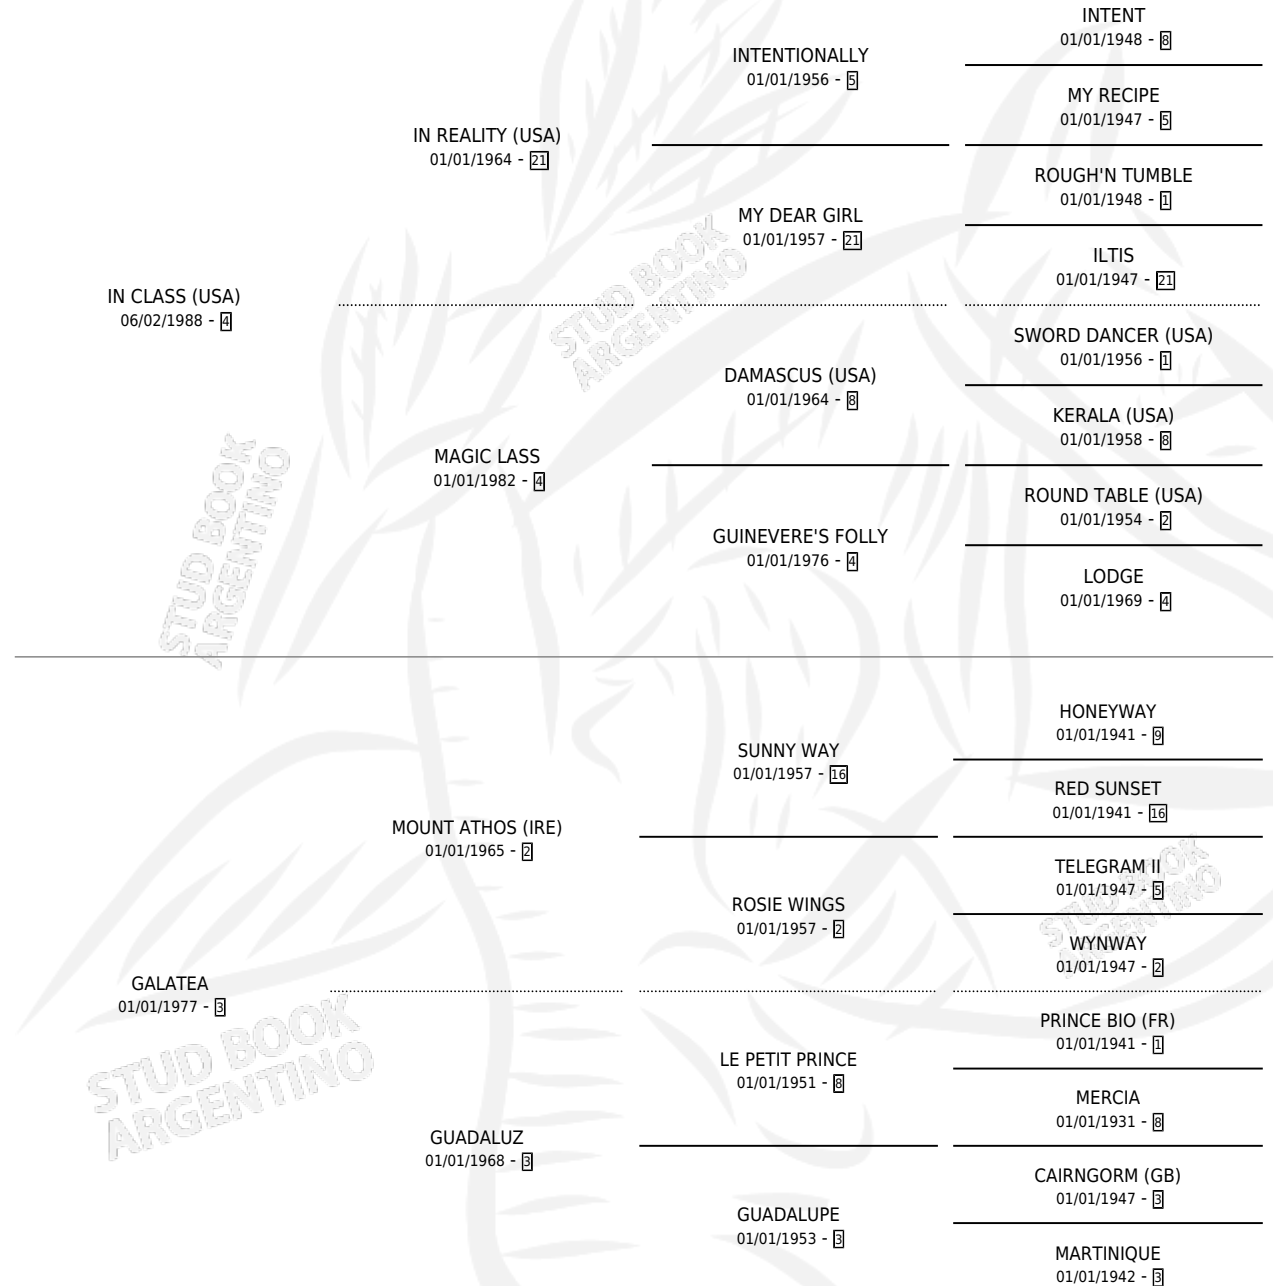

GALANTE CLASS

por IN CLASS (USA) y GALATEA por MOUNT ATHOS (IRE)

Argentina · Macho · Zaino · SP · 20/08/1995
Familia 3-d · Volumen 35

ESTADO

TIPIFICACIÓN SANGUÍNEA	X
TIPIFICACIÓN POR ADN	X
PASAPORTE	X
IDENTIFICACIÓN POR MICROCHIP	X
REPRODUCTOR	X

Lugar de nacimiento: Divisadero

Criador: Sin dato

PEDIGREE

CAMPAÑA

Solo carreras oficiales de Argentina

POR EDAD

EDAD	CC	1°	2°	3°	4°	5°	NP	CLC	CLG	CLCG1	CLGG1	IMPORTE	GANANCIA / CC
4 AÑOS	10	1	3	2	0	0	4	0	0	0	0	\$7,069	\$707
TOTALES	10	1	3	2	0	0	4	0	0	0	0	\$7,069	\$707
%		10.0%	30.0%	20.0%	0.0%	0.0%	40.0%	0.0%	0.0%	0.0%	0.0%		