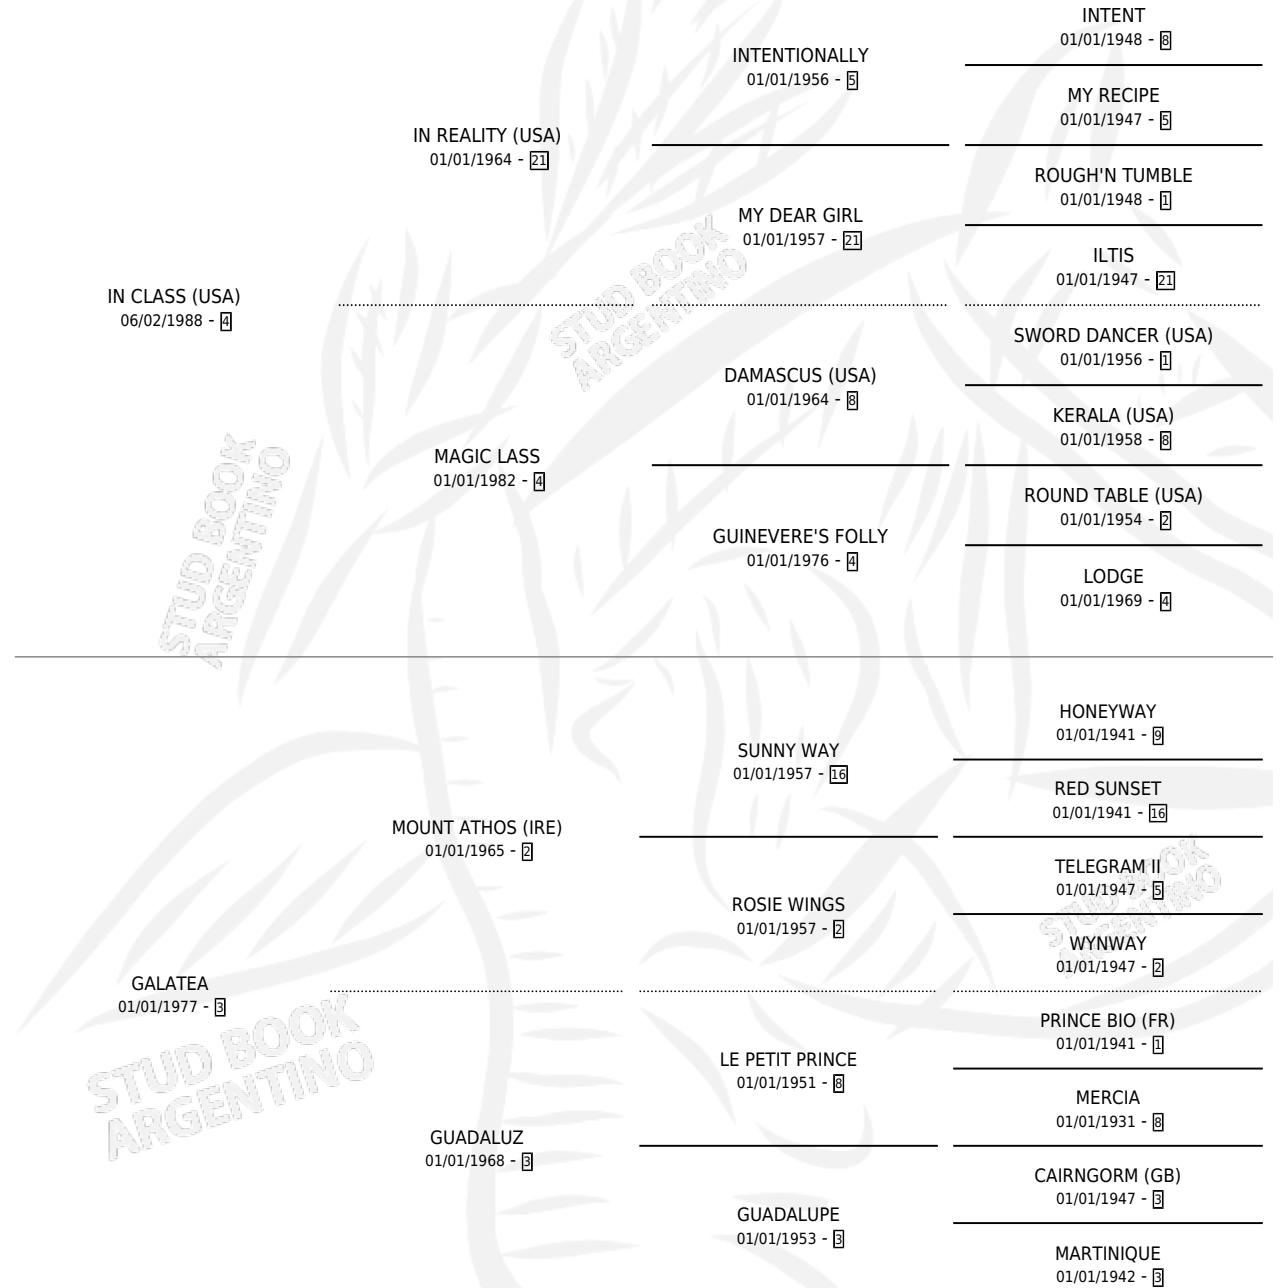

GALANTE CLASS

por IN CLASS (USA) y GALATEA por MOUNT ATHOS (IRE)

Argentina · Macho · Zaino · SP · 20/08/1995
Familia 3-d · Volumen 35

ESTADO

TIPIFICACIÓN SANGUÍNEA	X
TIPIFICACIÓN POR ADN	X
PASAPORTE	X
IDENTIFICACIÓN POR MICROCHIP	X
REPRODUCTOR	X

Lugar de nacimiento: Divisadero

Criador: Sin dato

PEDIGREE