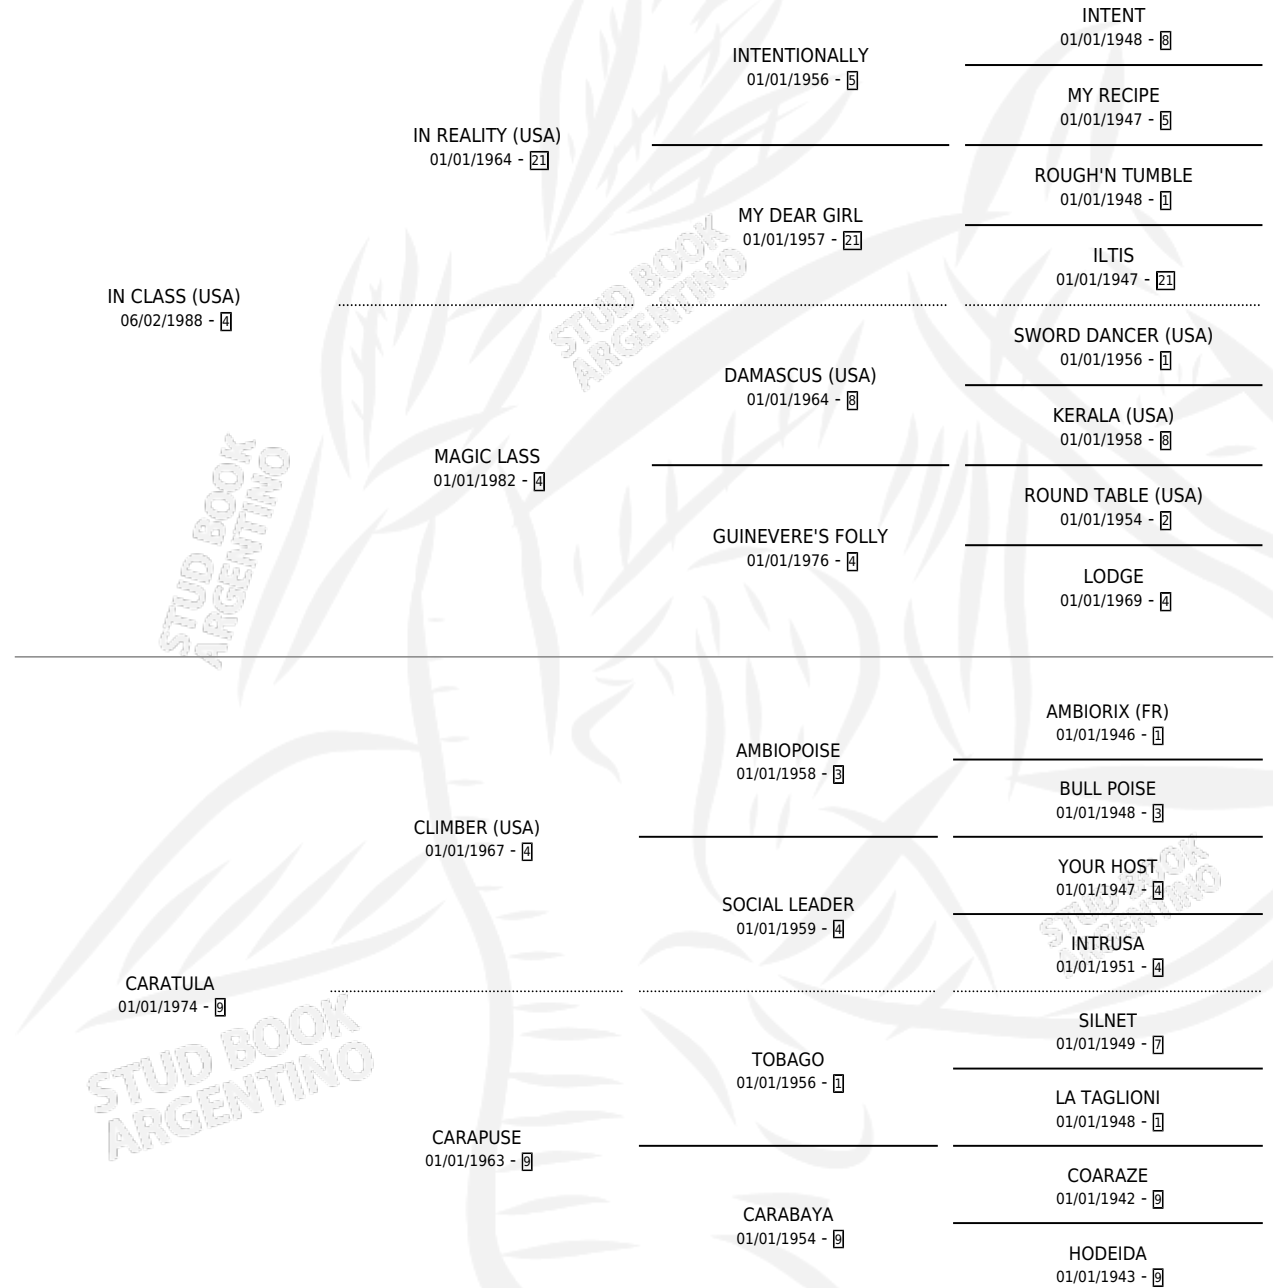

CARADURA CLASS

por IN CLASS (USA) y CARATULA por CLIMBER (USA)

Argentina · Macho · Zaino · SP · 10/08/1995
Familia 9-e · Volumen 35

ESTADO

TIPIFICACIÓN SANGUÍNEA	✓
TIPIFICACIÓN POR ADN	X
PASAPORTE	X
IDENTIFICACIÓN POR MICROCHIP	X
REPRODUCTOR	X

Lugar de nacimiento: Divisadero

Criador: Sin dato

PEDIGREE

EXPORTACIÓN / IMPORTACIÓN

FECHA	MOVIMIENTO	PAÍS
16/09/1999	EXPORTADO	HONG KONG

~

CAMPAÑA

Solo carreras oficiales de Argentina