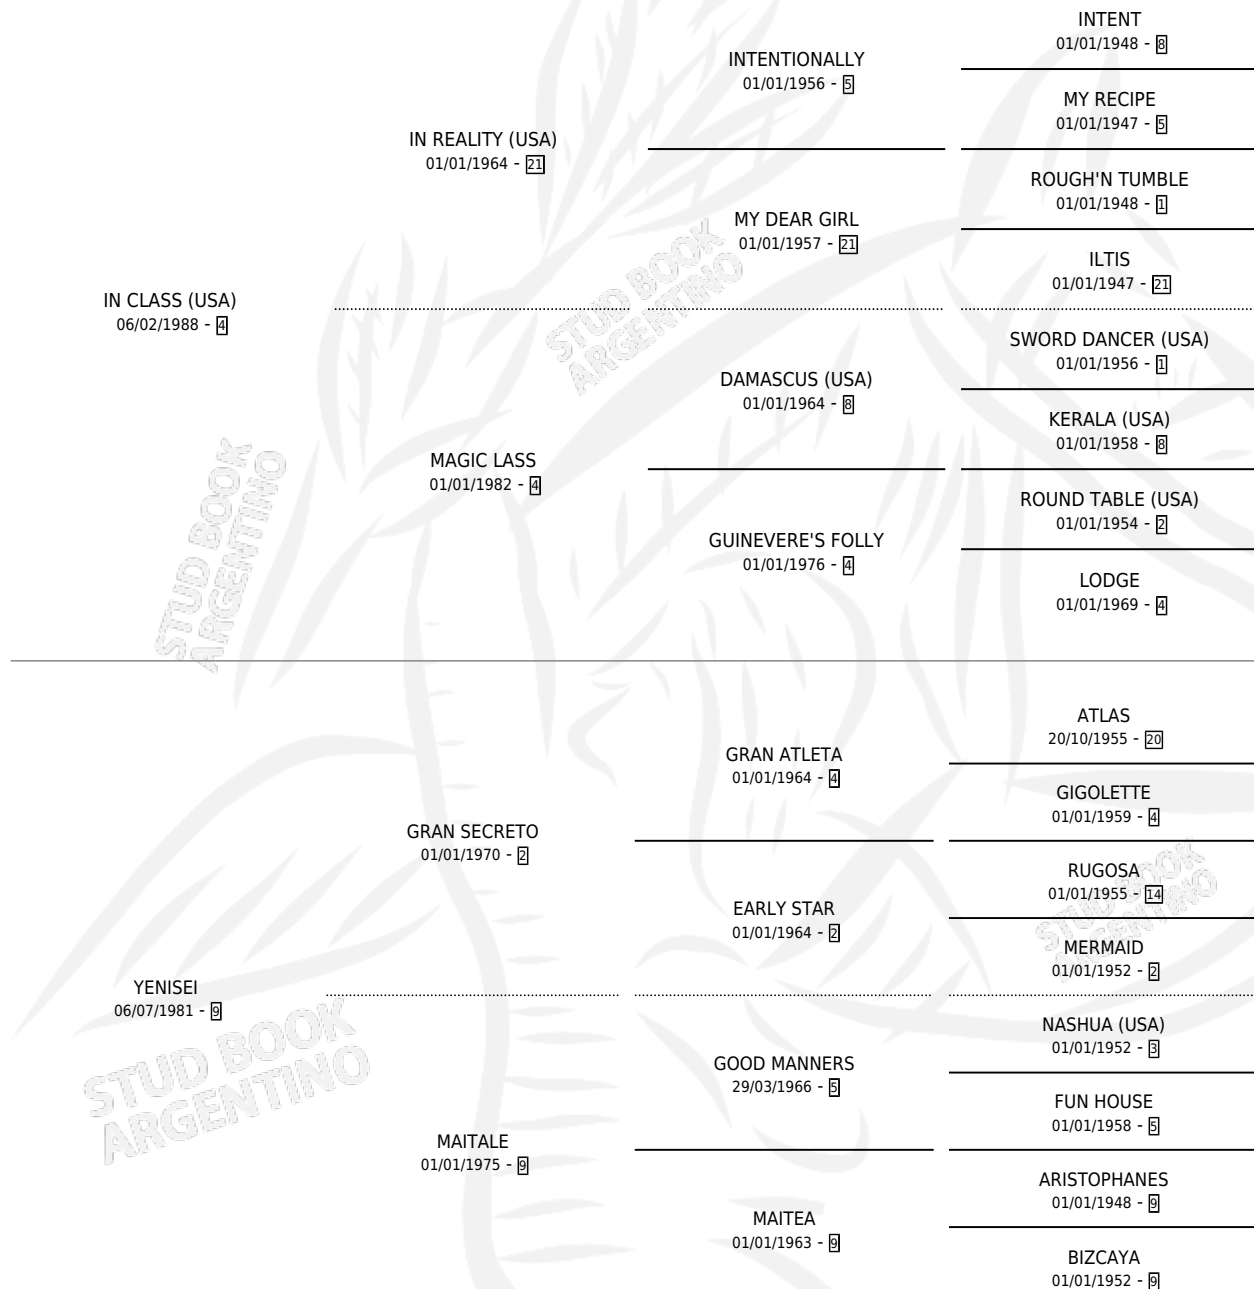

YESCA CLASS

por IN CLASS (USA) y YENISEI por GRAN SECRETO

Argentina · Hembra · Zaino · SP · 17/08/1995
Familia 9-g · Volumen 35

ESTADO

TIPIFICACIÓN SANGUÍNEA	X
TIPIFICACIÓN POR ADN	X
PASAPORTE	X
IDENTIFICACIÓN POR MICROCHIP	X
REPRODUCTOR	X

Lugar de nacimiento: Divisadero

Criador: Sin dato

PEDIGREE