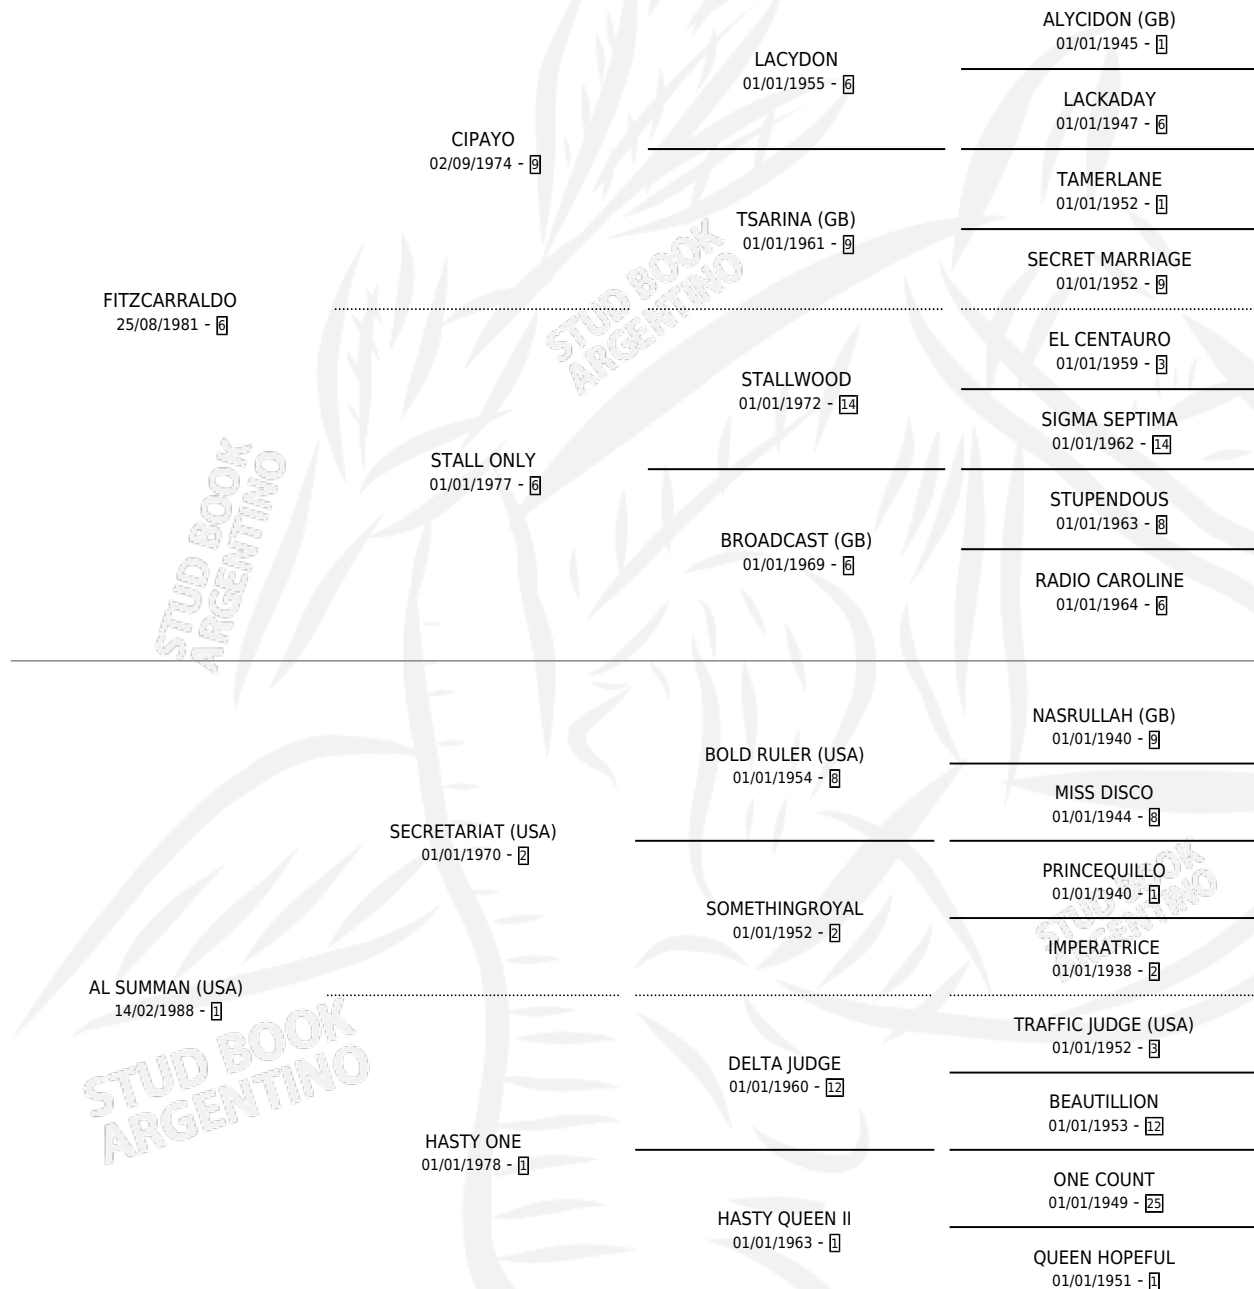

SUPER FITZ

por FITZCARRALDO y AL SUMMAN (USA) por
SECRETARIAT (USA)

Argentina · Hembra · Zaino · SP · 22/08/1995
Familia 1-o · Volumen 35

ESTADO

TIPIFICACIÓN SANGUÍNEA	✓
TIPIFICACIÓN POR ADN	✓
PASAPORTE	X
IDENTIFICACIÓN POR MICROCHIP	X
REPRODUCTOR	✓

Lugar de nacimiento: Firmamento
Criador: Firmamento

~

HIJOS

	MACHOS	HEMBRAS
9 NACIERON	4	5
4 CORRIERON	2	2
2 GANARON	1	1

0	0	0
GANADORES CL	GANADORES GR	GANADORES G1

PEDIGREE

CAMPAÑA

Solo carreras oficiales de Argentina