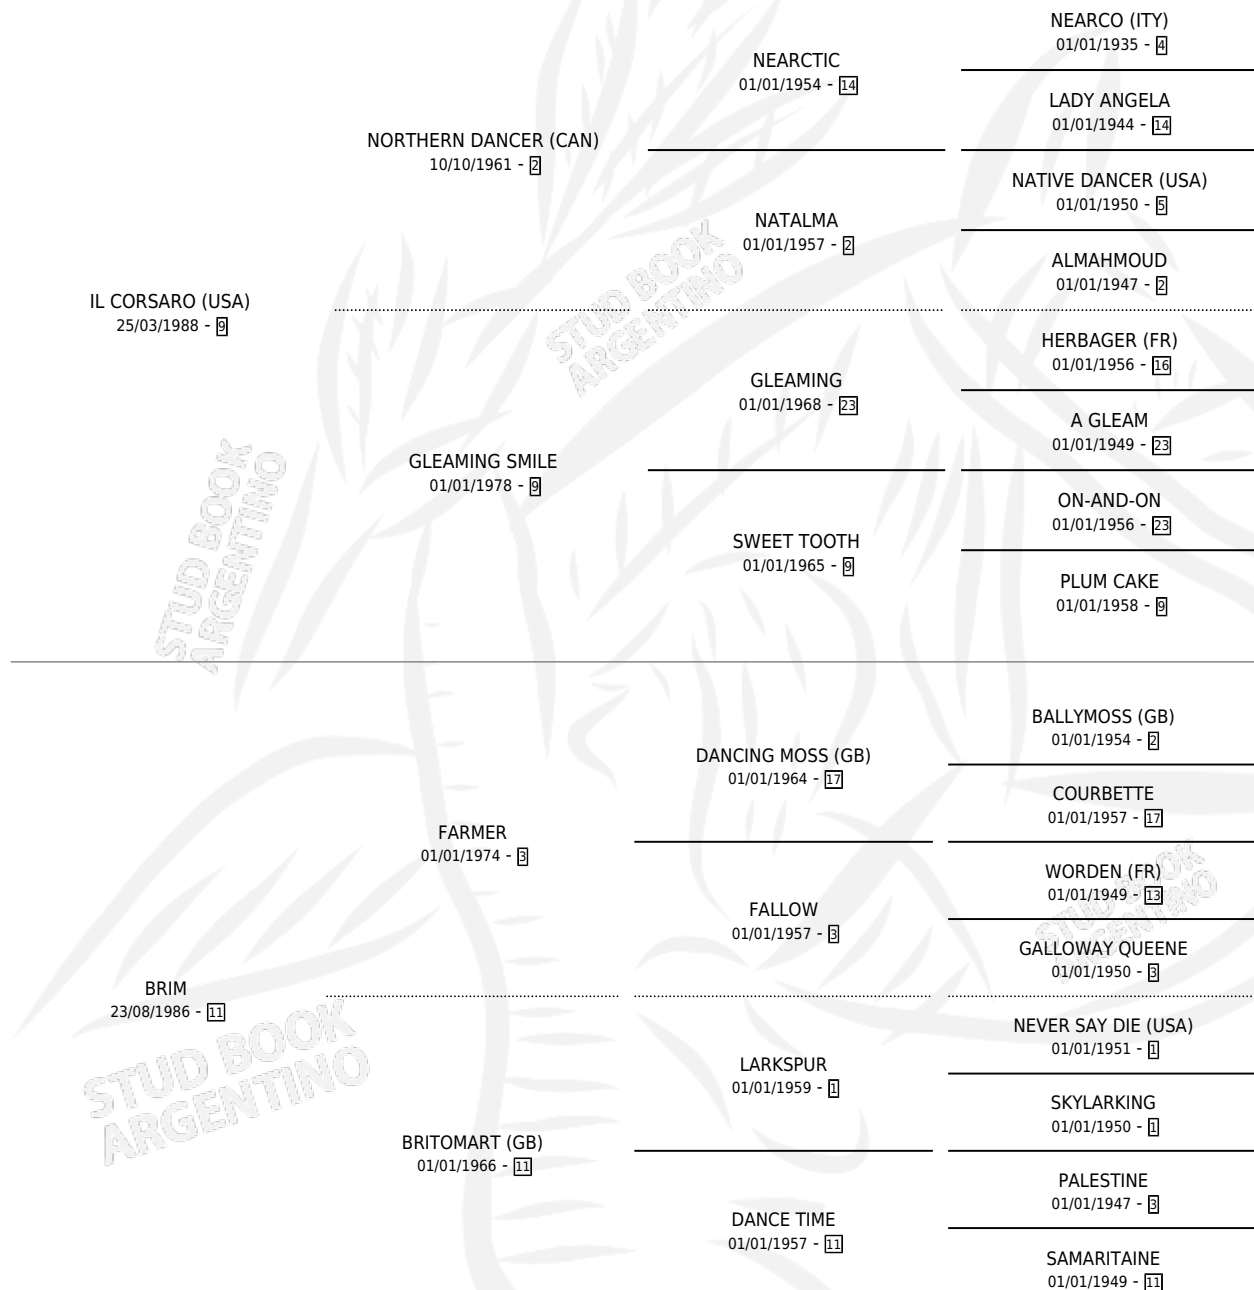

BRILLANT CORSA

por IL CORSARO (USA) y BRIM por FARMER

Argentina · Hembra · Tordillo · SP · 19/08/1995
Familia 11-c · Volumen 35

ESTADO

TIPIFICACIÓN SANGUÍNEA	✓
TIPIFICACIÓN POR ADN	✓
PASAPORTE	X
IDENTIFICACIÓN POR MICROCHIP	X
REPRODUCTOR	✓

Lugar de nacimiento: Firmamento

Criador: Firmamento

~

HIJOS

	MACHOS	HEMBRAS
2 NACIERON	1	1

SIN ACTUACIONES

PEDIGREE

CAMPAÑA

Solo carreras oficiales de Argentina

POR EDAD

EDAD	CC	1°	2°	3°	4°	5°	NP	CLC	CLG	CLCG1	CLGG1	IMPORTE	GANANCIA / CC
5 AÑOS	4	0	0	0	0	0	4	0	0	0	0	\$0	\$0
6 AÑOS	3	1	0	0	0	0	2	0	0	0	0	\$3,800	\$1,267
TOTALES	7	1	0	0	0	0	6	0	0	0	0	\$3,800	\$543
%		14.3%	0.0%	0.0%	0.0%	0.0%	85.7%	0.0%	0.0%	0.0%	0.0%		