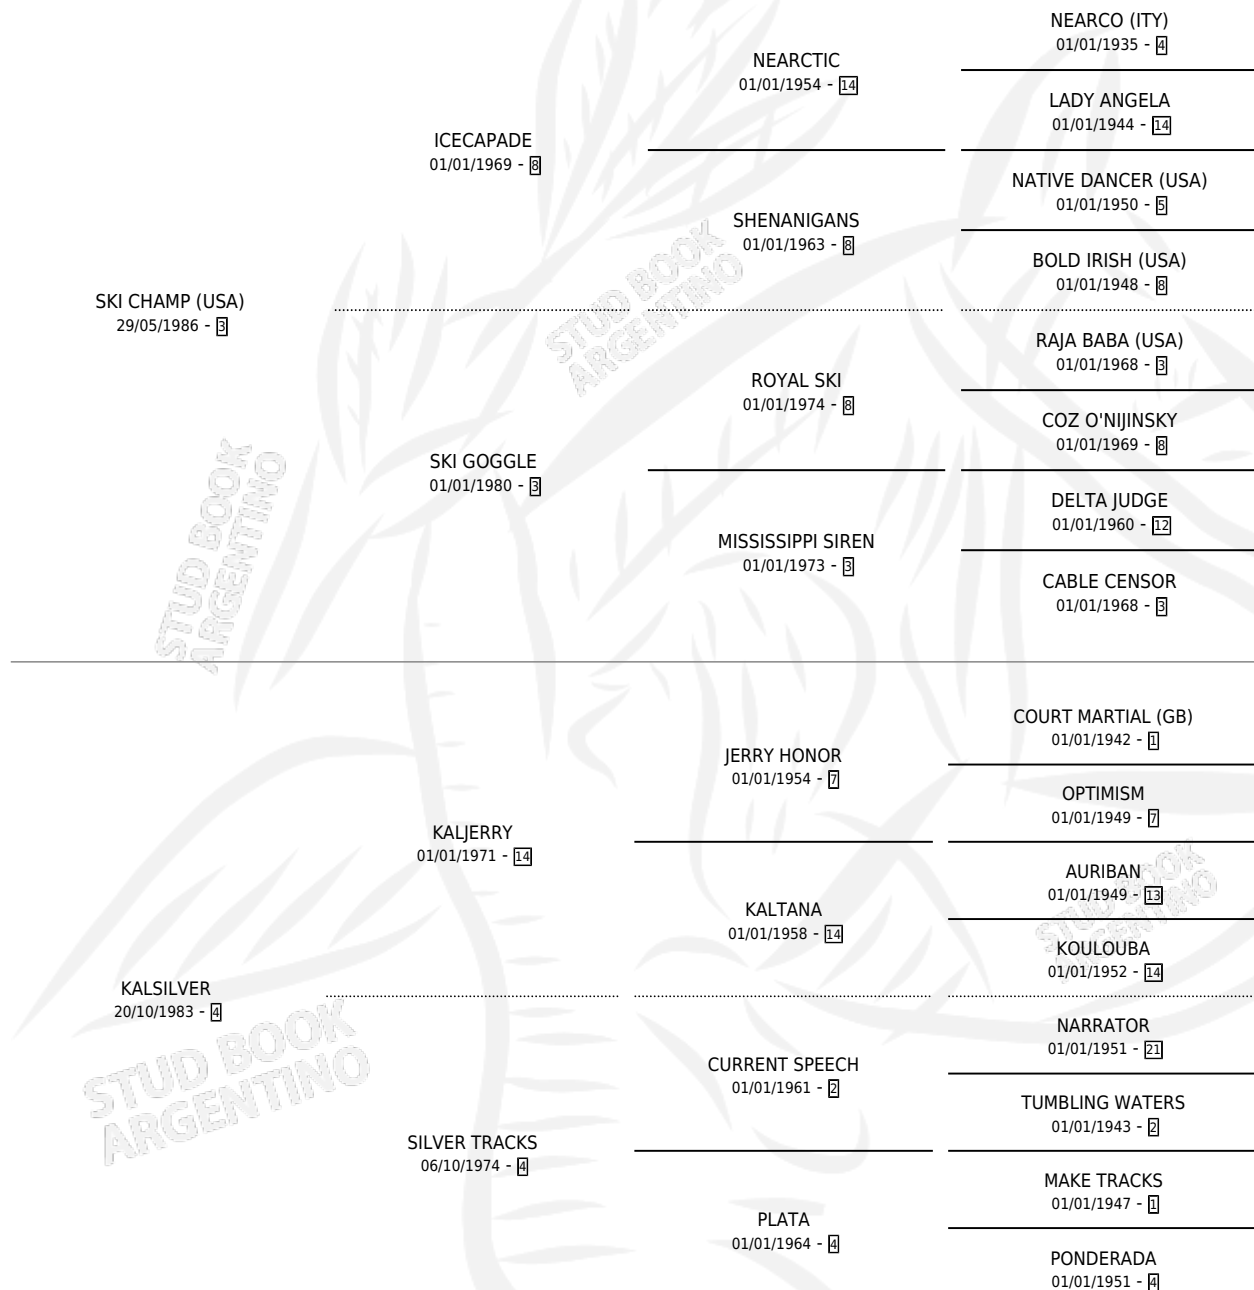

PLATEADA CHAMP

por SKI CHAMP (USA) y KALSILVER por KALJERRY

Argentina · Hembra · Zaino · SP · 13/08/1995
Familia 4-b · Volumen 35

ESTADO

TIPIFICACIÓN SANGUÍNEA	X
TIPIFICACIÓN POR ADN	X
PASAPORTE	X
IDENTIFICACIÓN POR MICROCHIP	X
REPRODUCTOR	✓

Lugar de nacimiento: Cosa Nostra

Criador: Firmamento

PEDIGREE

CAMPAÑA

Solo carreras oficiales de Argentina

POR EDAD

EDAD	CC	1°	2°	3°	4°	5°	NP	CLC	CLG	CLCG1	CLGG1	IMPORTE	GANANCIA / CC
2 AÑOS	2	0	0	0	0	0	2	0	0	0	0	\$0	\$0
3 AÑOS	1	0	0	0	0	0	1	0	0	0	0	\$0	\$0
4 AÑOS	3	0	0	0	0	0	3	0	0	0	0	\$0	\$0
TOTALES	6	0	0	0	0	0	6	0	0	0	0	\$0	\$0
%		0.0%	0.0%	0.0%	0.0%	0.0%	100%	0.0%	0.0%	0.0%	0.0%		