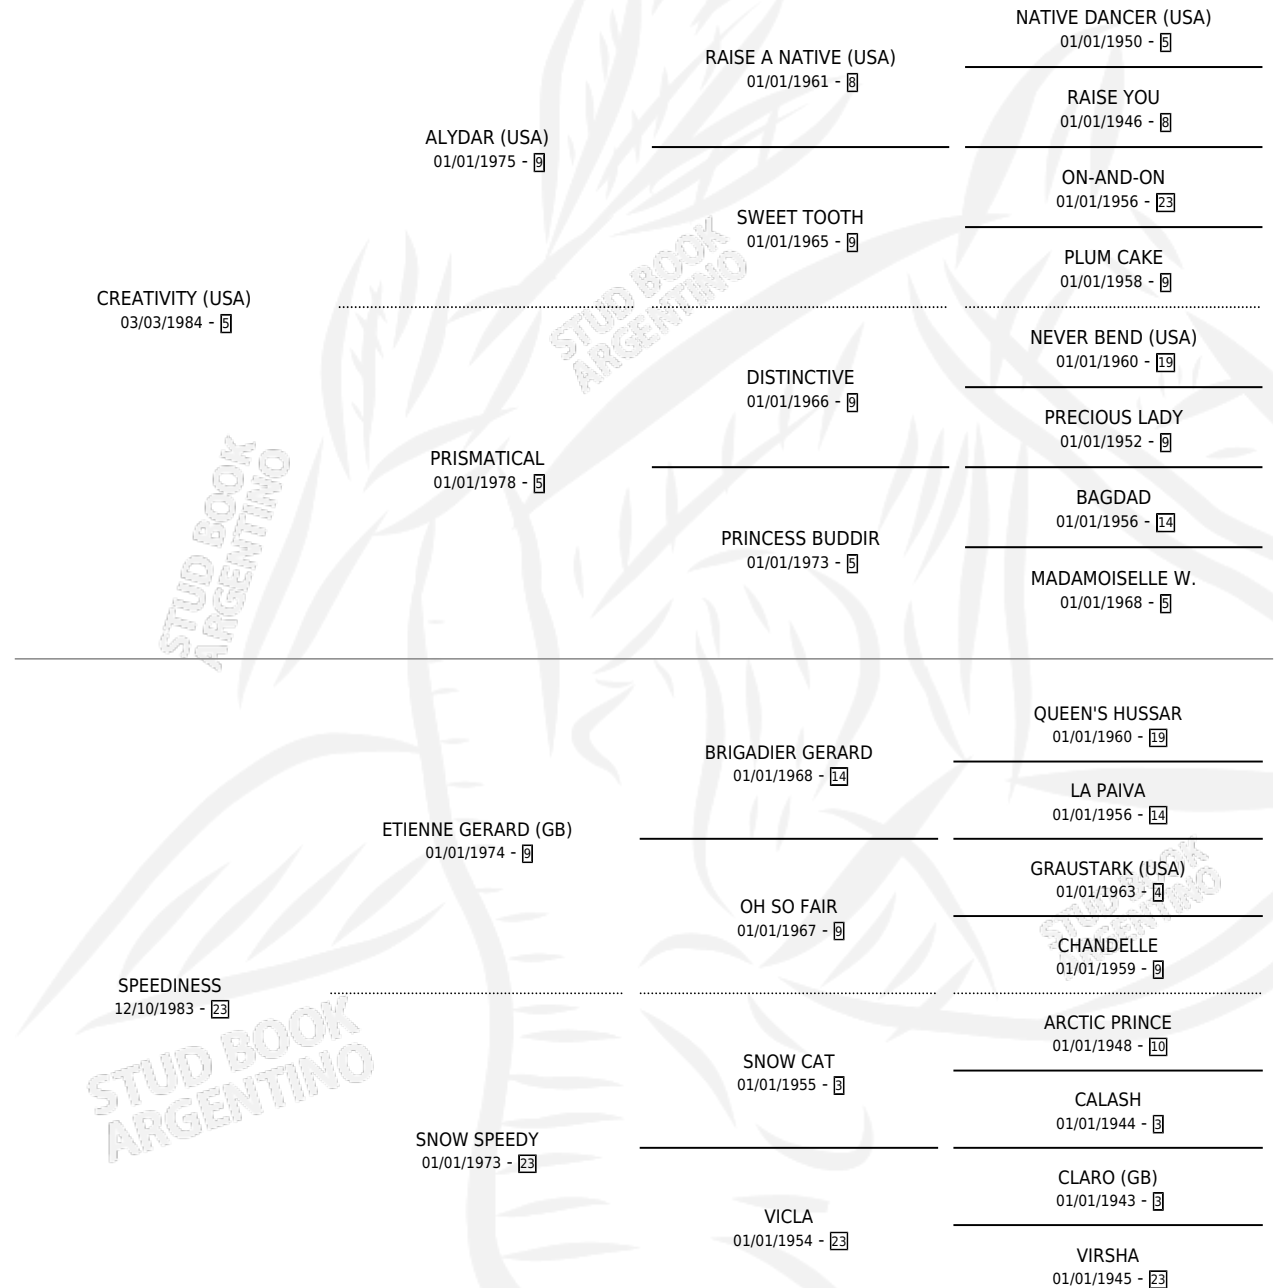

GREAT STAR

por **CREATIVITY (USA)** y **SPEEDINESS** por **ETIENNE GERARD (GB)**

Argentina · Hembra · Alazan · SP · 14/08/1995
Familia 23-a · Volumen 35

ESTADO

TIPIFICACIÓN SANGUÍNEA	✓
TIPIFICACIÓN POR ADN	✓
PASAPORTE	X
IDENTIFICACIÓN POR MICROCHIP	X
REPRODUCTOR	✓

Lugar de nacimiento: Firmamento
Criador: Firmamento

~

HIJOS

	MACHOS	HEMBRAS
6 NACIERON	2	4
3 CORRIERON	2	1
1 GANARON	0	1
0 GANADORES CL	0 GANADORES GR	0 GANADORES G1

PEDIGREE

CAMPAÑA

Solo carreras oficiales de Argentina