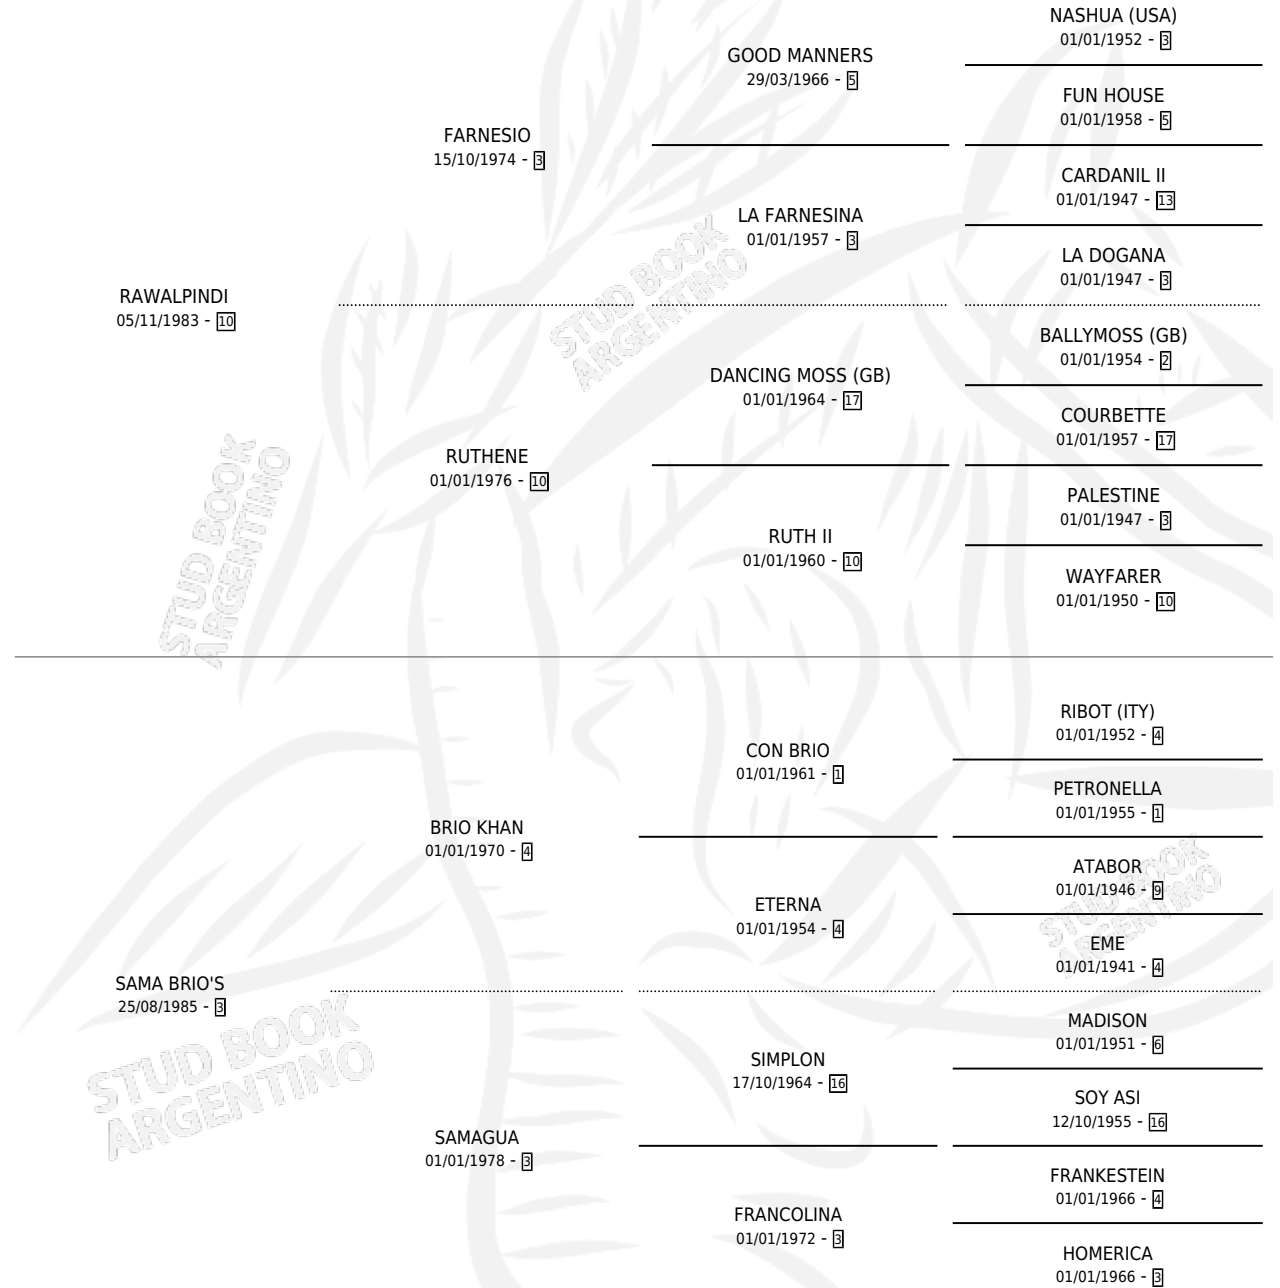

DIOSA RUBIA

por RAWALPINDI y SAMA BRIO'S por BRIO KHAN

Argentina · Hembra · Alazan · SP · 17/08/1995
Familia 3-i · Volumen 35

ESTADO

TIPIFICACIÓN SANGUÍNEA	X
TIPIFICACIÓN POR ADN	X
PASAPORTE	X
IDENTIFICACIÓN POR MICROCHIP	X
REPRODUCTOR	X

Lugar de nacimiento: Samago

Criador: Samago

PEDIGREE

DIOSA RUBIA

Datos oficiales del Stud Book Argentino

Documento generado el 10/05/2026

studbook.org.ar