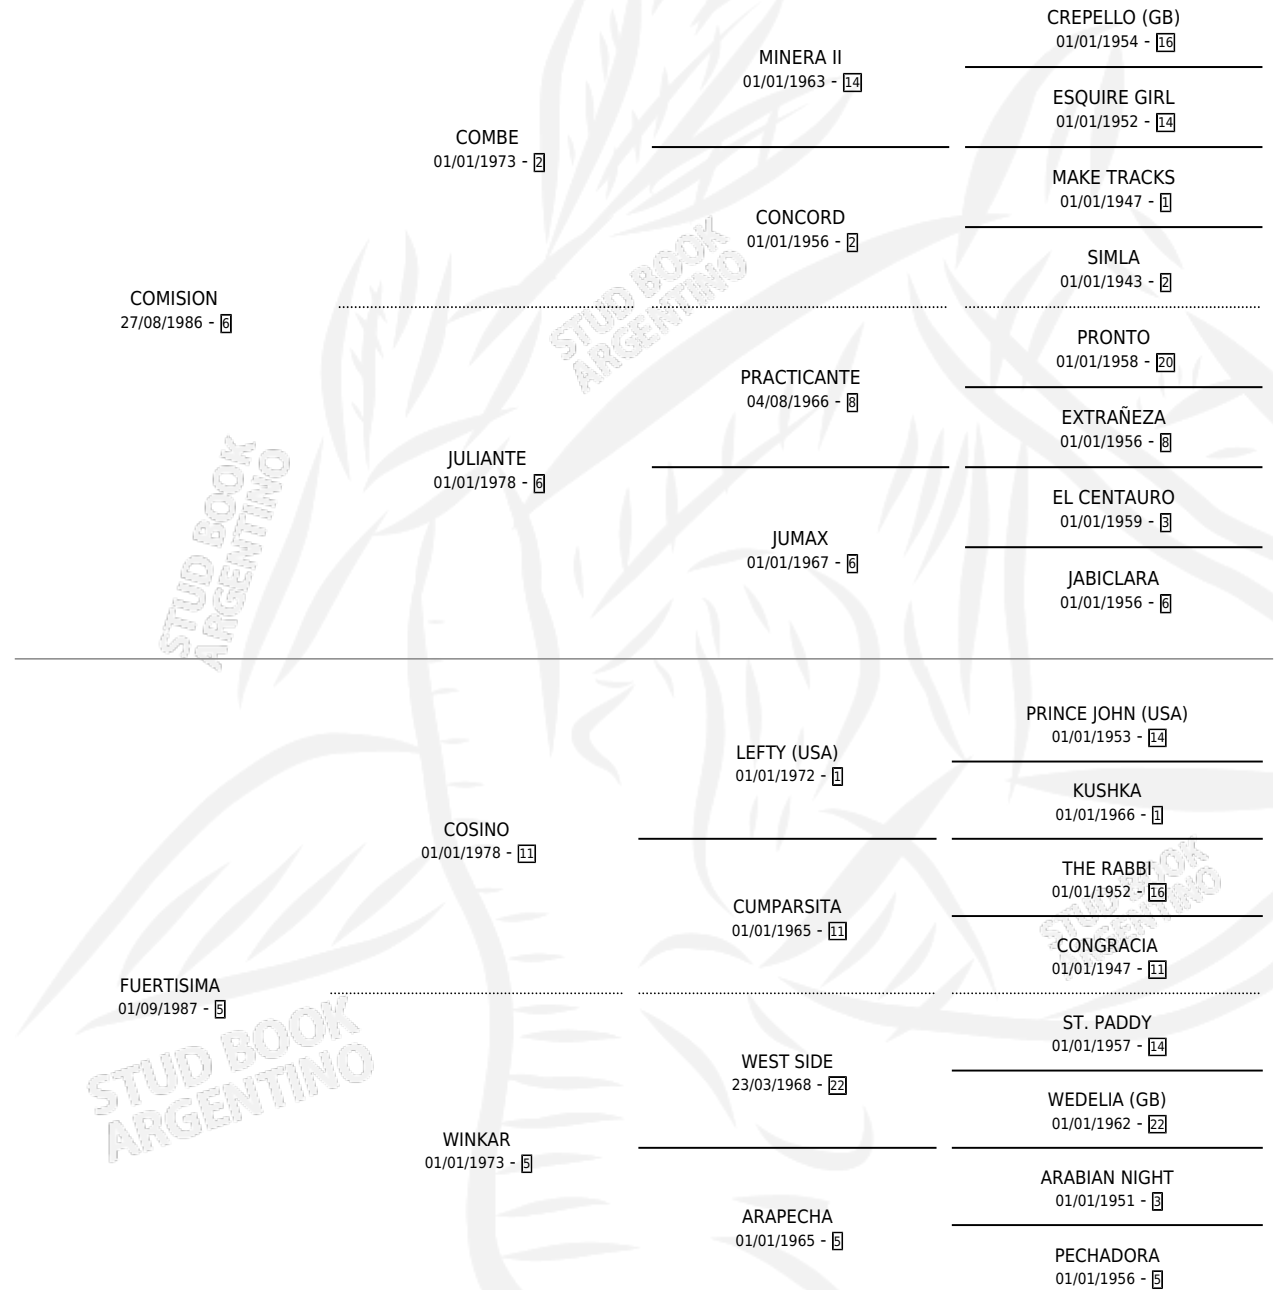

COMFUERTE

por COMISION y FUERTISIMA por COSINO

Argentina · Macho · Alazan · SP · 12/08/1995
Familia 5-a · Volumen 35

ESTADO

TIPIFICACIÓN SANGUÍNEA	X
TIPIFICACIÓN POR ADN	X
PASAPORTE	X
IDENTIFICACIÓN POR MICROCHIP	X
REPRODUCTOR	X

Lugar de nacimiento: Eneida

Criador: Sin dato

PEDIGREE

COMFUERTE

Datos oficiales del Stud Book Argentino

Documento generado el 27/04/2026

studbook.org.ar