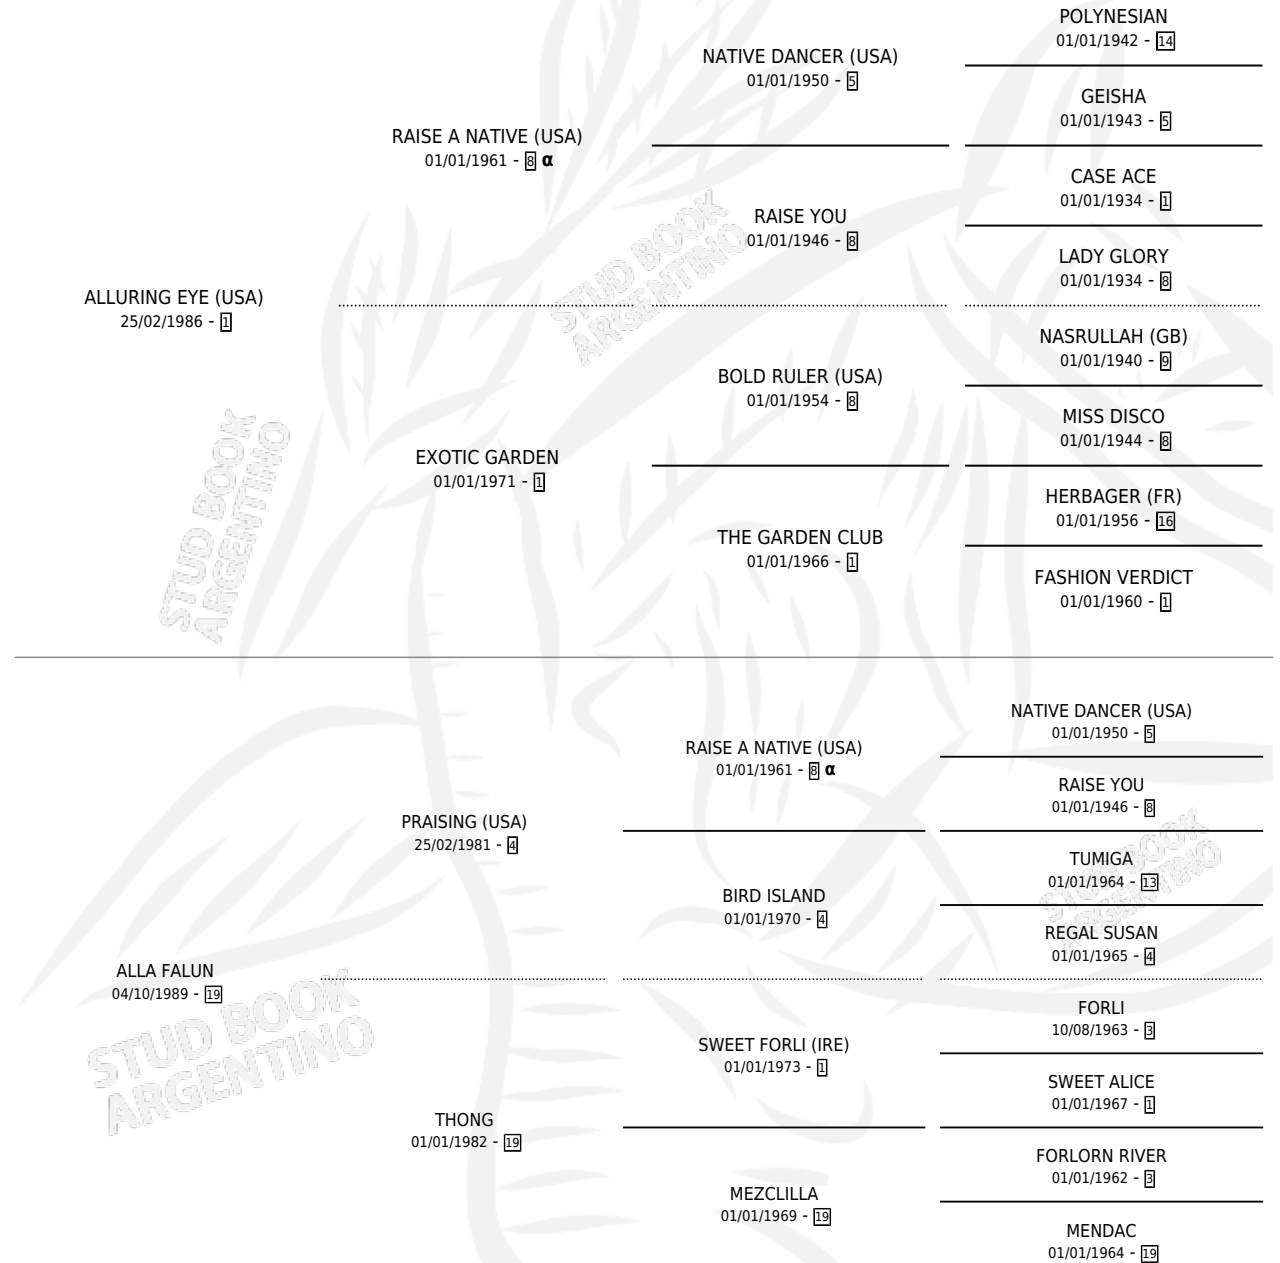

# FALUN EYE

por **ALLURING EYE (USA)** y **ALLA FALUN** por **PRAISING (USA)**

Argentina · Hembra · Zaino · SP · 09/08/1995  
Familia 19 · Volumen 35

## ESTADO

TIPIFICACIÓN SANGUÍNEA	X
TIPIFICACIÓN POR ADN	X
PASAPORTE	X
IDENTIFICACIÓN POR MICROCHIP	X
REPRODUCTOR	X

**Lugar de nacimiento:** Don Teo

**Criador:** Sin dato

## PEDIGREE

INBREEDING : α