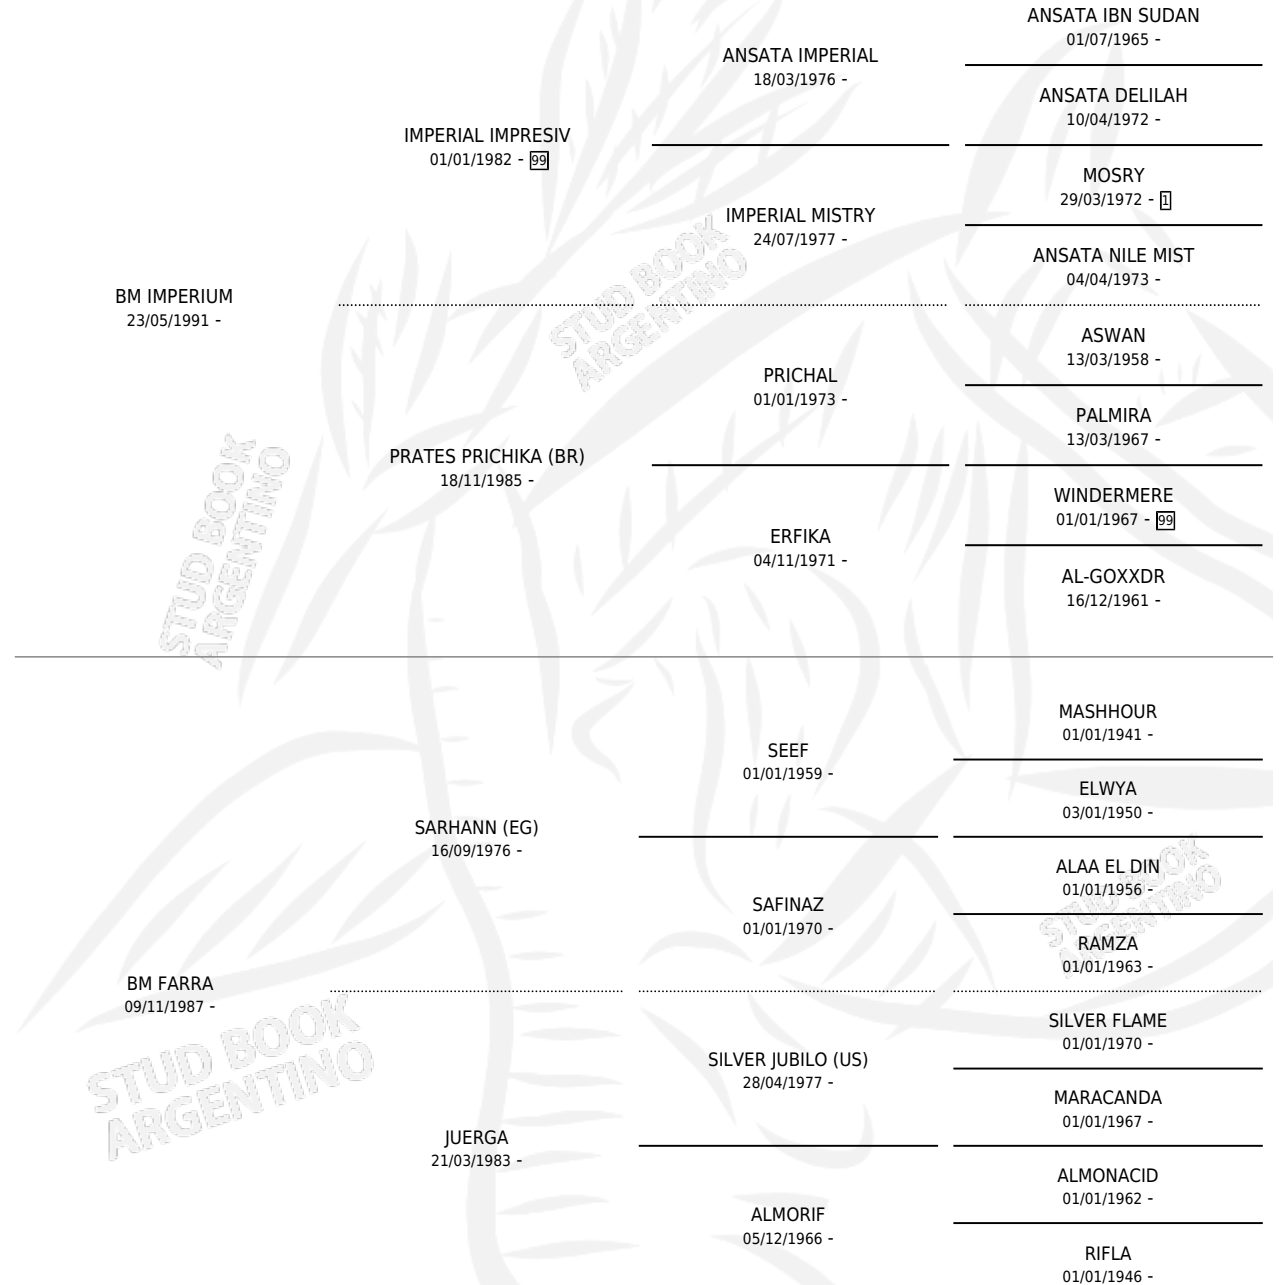

LV FARFAR

por **BM IMPERIUM** y **BM FARRA** por **SARHANN (EG)**

Argentina · Macho · Alazan · AP · 03/09/1995
Familia · Volumen 35

ESTADO

TIPIFICACIÓN SANGUÍNEA	X
TIPIFICACIÓN POR ADN	X
PASAPORTE	X
IDENTIFICACIÓN POR MICROCHIP	X
REPRODUCTOR	X

Lugar de nacimiento: La Sofia

Criador: Sin dato

PEDIGREE