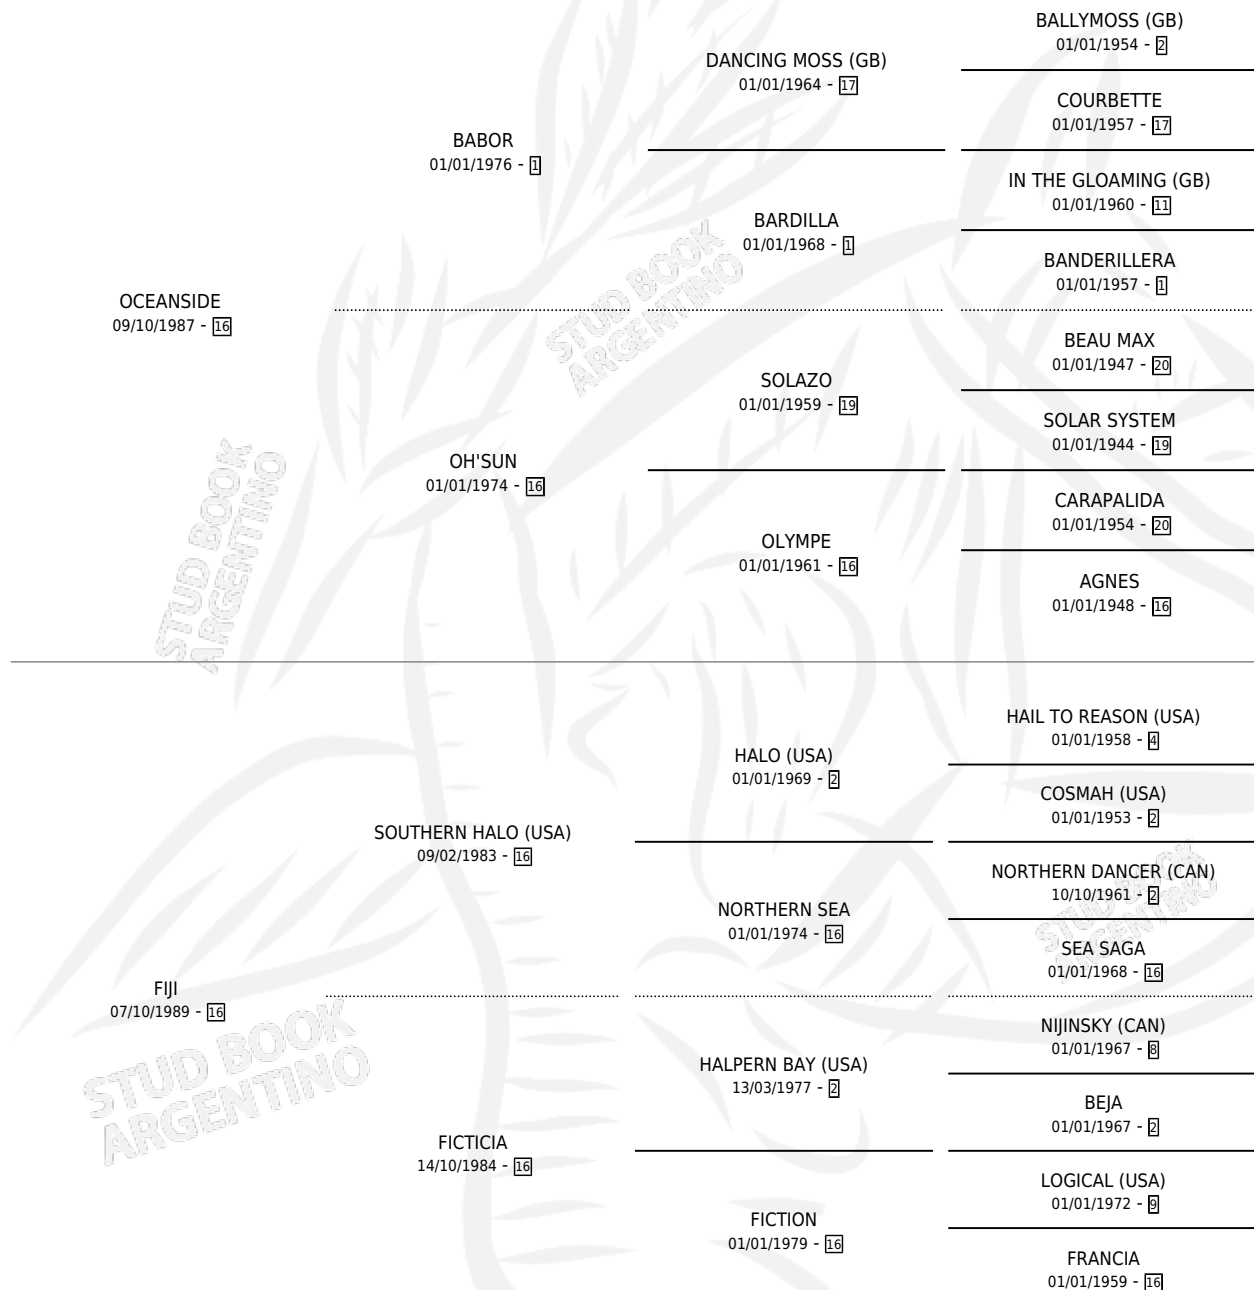

MICRONESIA

por OCEANSIDE y FIJI por SOUTHERN HALO (USA)

Argentina · Hembra · Alazan · SP · 05/08/1995
Familia 16-e · Volumen 35

ESTADO

| | |
|------------------------------|---|
| TIPIFICACIÓN SANGUÍNEA | ✓ |
| TIPIFICACIÓN POR ADN | X |
| PASAPORTE | X |
| IDENTIFICACIÓN POR MICROCHIP | X |
| REPRODUCTOR | X |

Lugar de nacimiento: La Quebrada

Criador: La Quebrada

~

HIJOS

| | MACHOS | HEMBRAS |
|--------------------------|--------------------------|--------------------------|
| 1 NACIERON | 1 | 0 |
| 1 CORRIERON | 1 | 0 |
| 1 GANARON | 1 | 0 |
| 0 GANADORES CL | 0 GANADORES GR | 0 GANADORES G1 |

PEDIGREE

EXPORTACIÓN / IMPORTACIÓN

| FECHA | MOVIMIENTO | PAÍS |
|------------|------------|--------|
| 01/01/1996 | EXPORTADO | BRASIL |

MICRONESIA

Datos oficiales del Stud Book Argentino

Documento generado el 25/04/2026