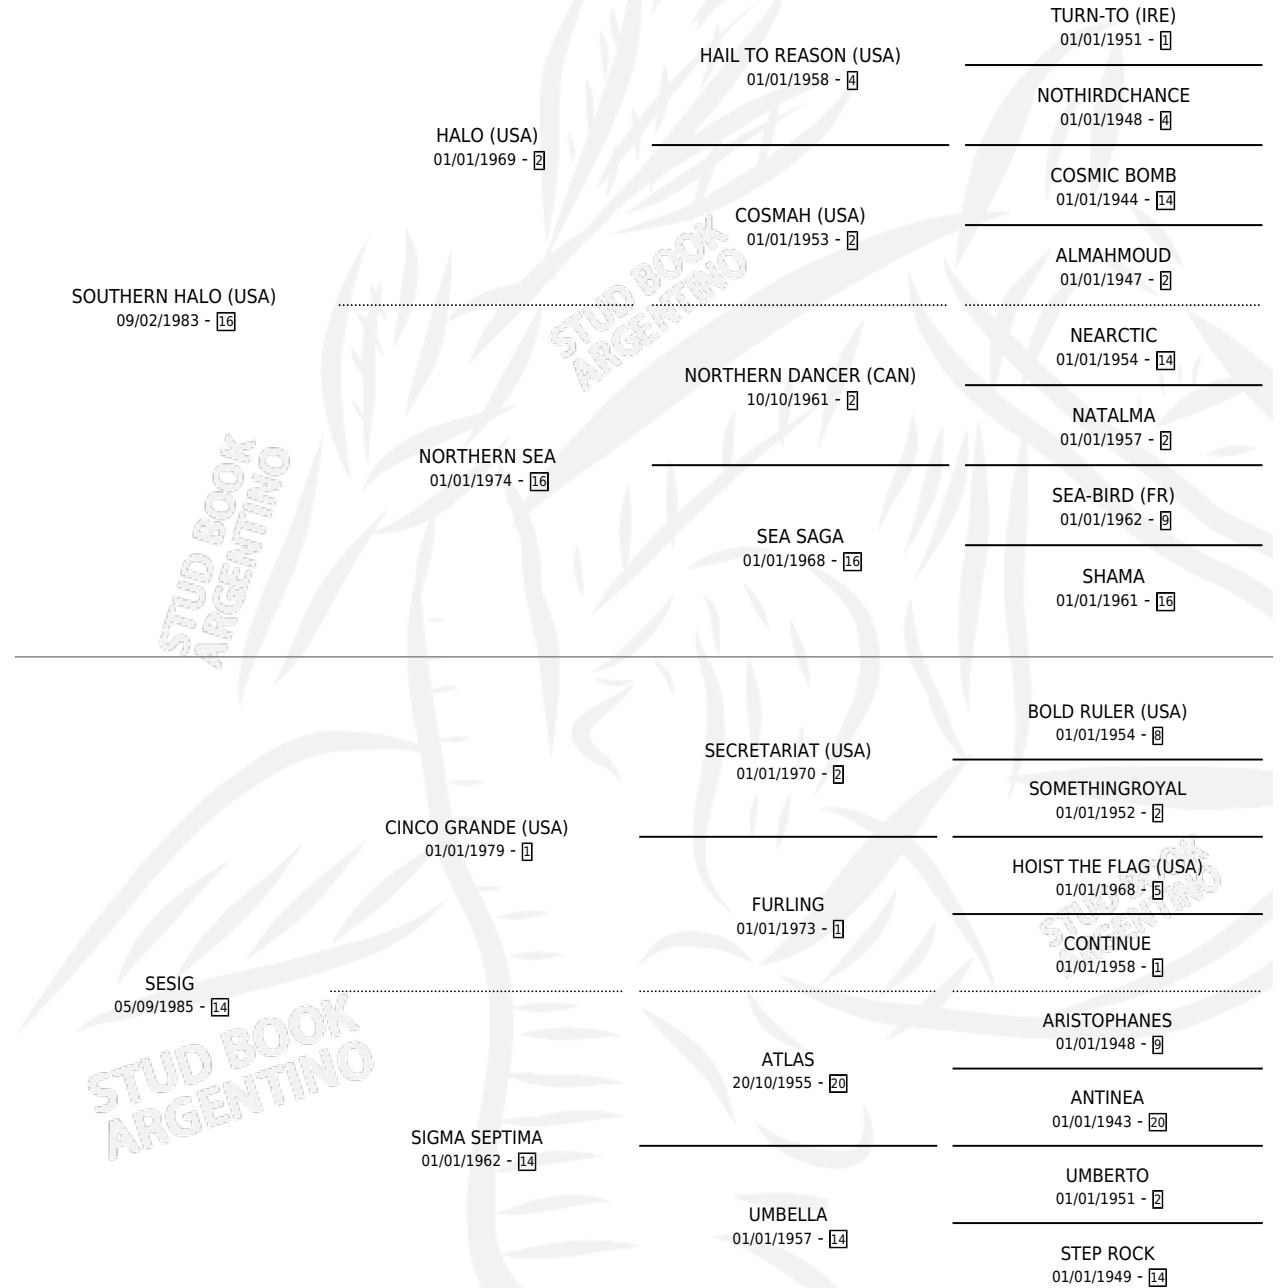

# SECURITE

por SOUTHERN HALO (USA) y SESIG por CINCO GRANDE (USA)

Argentina · Macho · Alazan · SP · 05/08/1995  
Familia 14-c · Volumen 35

## ESTADO

TIPIFICACIÓN SANGUÍNEA	✓
TIPIFICACIÓN POR ADN	X
PASAPORTE	X
IDENTIFICACIÓN POR MICROCHIP	X
REPRODUCTOR	X

**Lugar de nacimiento:** La Quebrada  
**Criador:** La Quebrada

## PEDIGREE

**EXPORTACIÓN / IMPORTACIÓN**

FECHA	MOVIMIENTO	PAÍS
08/05/2000	EXPORTADO	SUECIA

~

**CAMPAÑA**

Solo carreras oficiales de Argentina