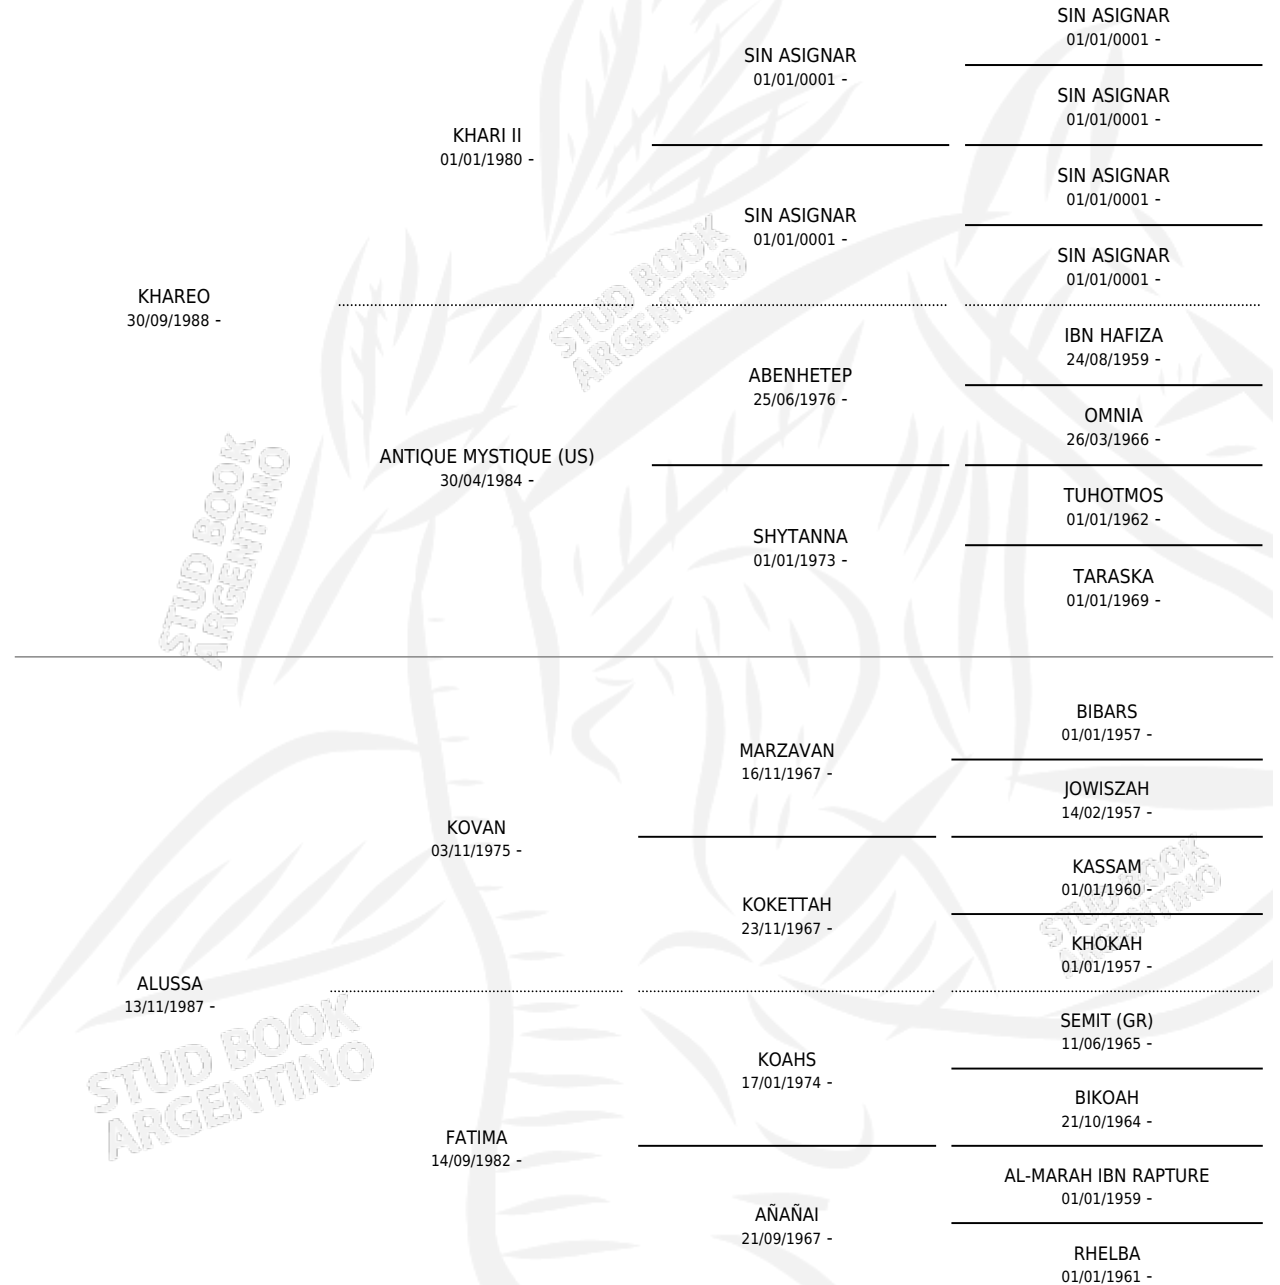

SL KABUL

por KHAREO y ALUSSA por KOVAN

Argentina · Macho · Tordillo · AP · 18/08/1995
Familia · Volumen 35

ESTADO

TIPIFICACIÓN SANGUÍNEA	X
TIPIFICACIÓN POR ADN	X
PASAPORTE	X
IDENTIFICACIÓN POR MICROCHIP	X
REPRODUCTOR	X

Lugar de nacimiento: Malijohe

Criador: Malijohe

PEDIGREE

SL KABUL

Datos oficiales del Stud Book Argentino

Documento generado el 09/05/2026

studbook.org.ar