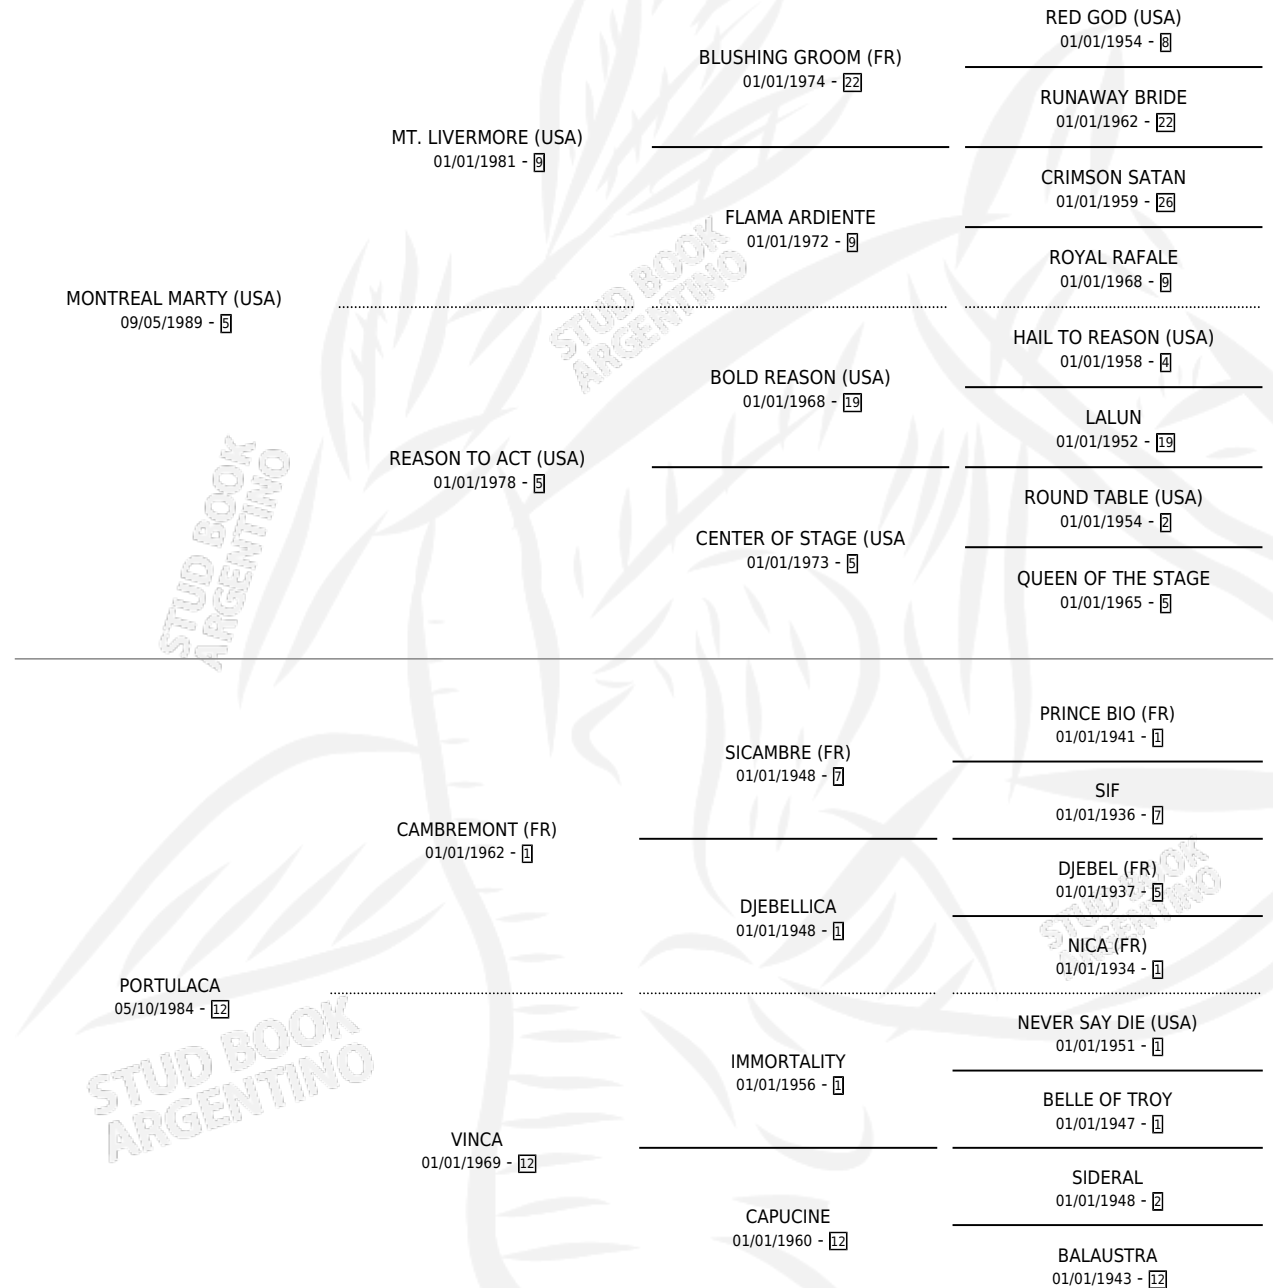

PIQUI

por **MONTREAL MARTY (USA)** y **PORTULACA** por **CAMBREMONT (FR)**

Argentina · Hembra · Alazan Tostado · SP · 07/08/1995
Familia 12-g · Volumen 35

ESTADO

TIPIFICACIÓN SANGUÍNEA	X
TIPIFICACIÓN POR ADN	X
PASAPORTE	X
IDENTIFICACIÓN POR MICROCHIP	X
REPRODUCTOR	✓

Lugar de nacimiento: Las Camelias

Criador: Las Camelias

PEDIGREE

CAMPAÑA

Solo carreras oficiales de Argentina

POR EDAD

EDAD	CC	1°	2°	3°	4°	5°	NP	CLC	CLG	CLCG1	CLGG1	IMPORTE	GANANCIA / CC
4 AÑOS	3	0	0	0	0	0	3	0	0	0	0	\$0	\$0
5 AÑOS	1	0	0	0	0	0	1	0	0	0	0	\$0	\$0
TOTALES	4	0	0	0	0	0	4	0	0	0	0	\$0	\$0
%		0.0%	0.0%	0.0%	0.0%	0.0%	100%	0.0%	0.0%	0.0%	0.0%		