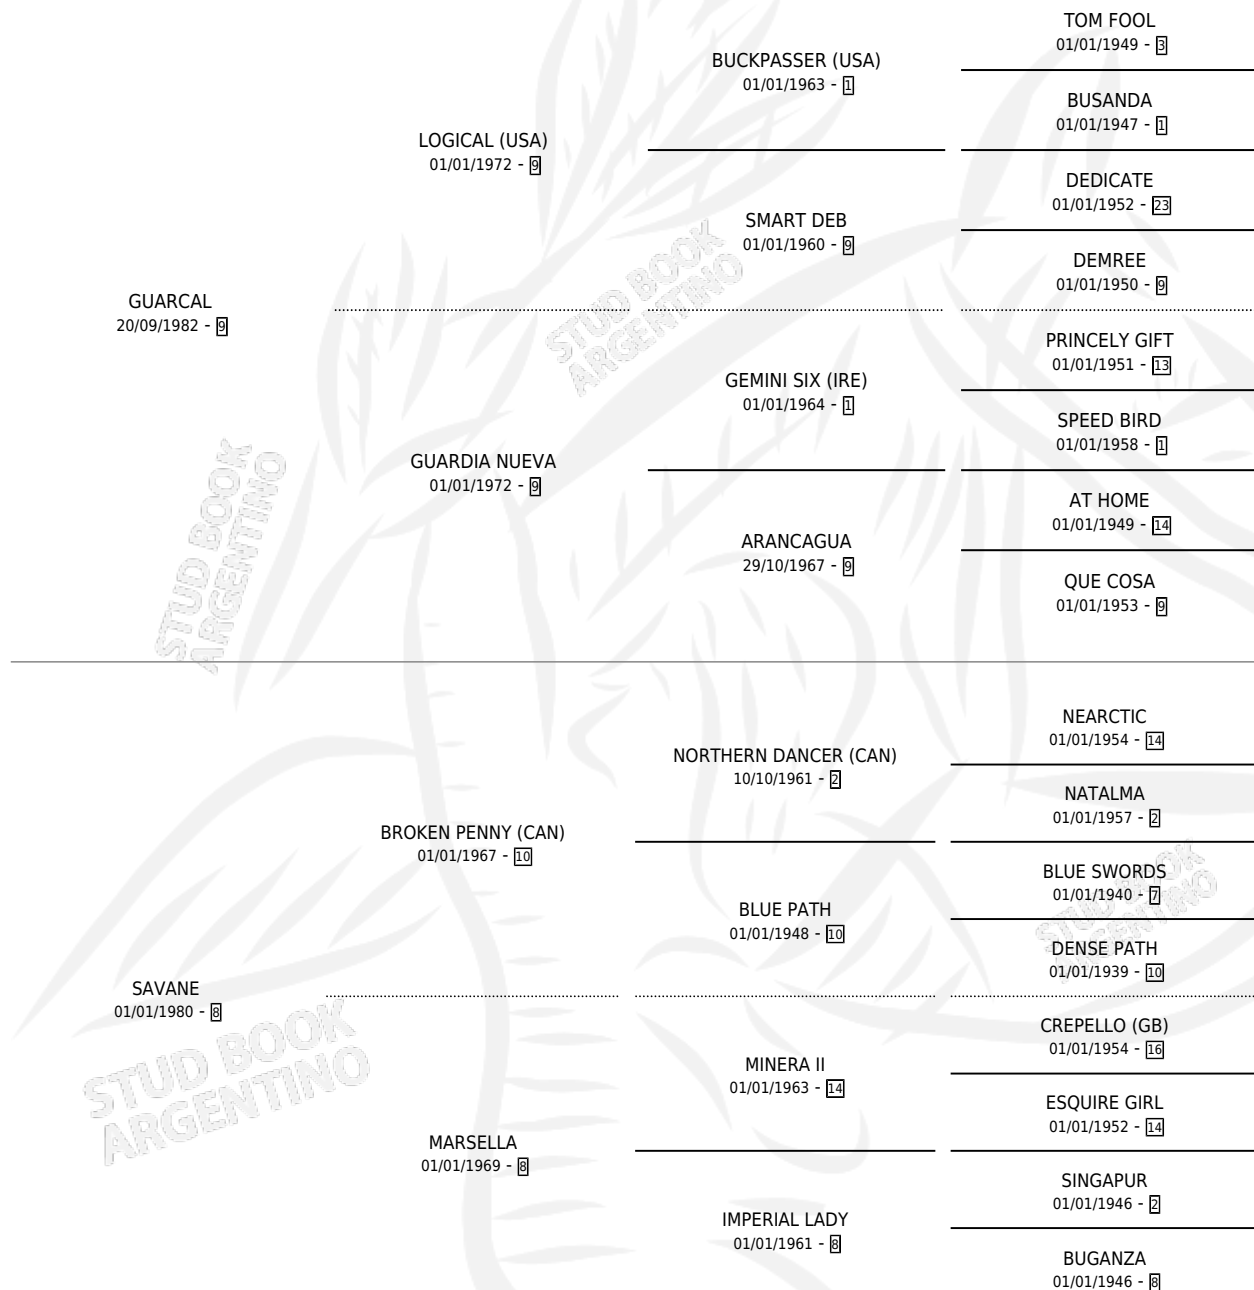

GUARANGUERA

por **GUARCAL** y **SAVANE** por **BROKEN PENNY (CAN)**

Argentina · Hembra · Zaino · SP · 18/08/1995
Familia 8-h · Volumen 35

ESTADO

TIPIFICACIÓN SANGUÍNEA	✓
TIPIFICACIÓN POR ADN	✓
PASAPORTE	X
IDENTIFICACIÓN POR MICROCHIP	X
REPRODUCTOR	✓

Lugar de nacimiento: El Rebenque
Criador: Sin dato

~

HIJOS

	MACHOS	HEMBRAS
4 NACIERON	1	3
1 CORRIERON	0	1
1 GANARON	0	1
0 GANADORES CL	0 GANADORES GR	0 GANADORES G1

PEDIGREE

CAMPAÑA

Solo carreras oficiales de Argentina