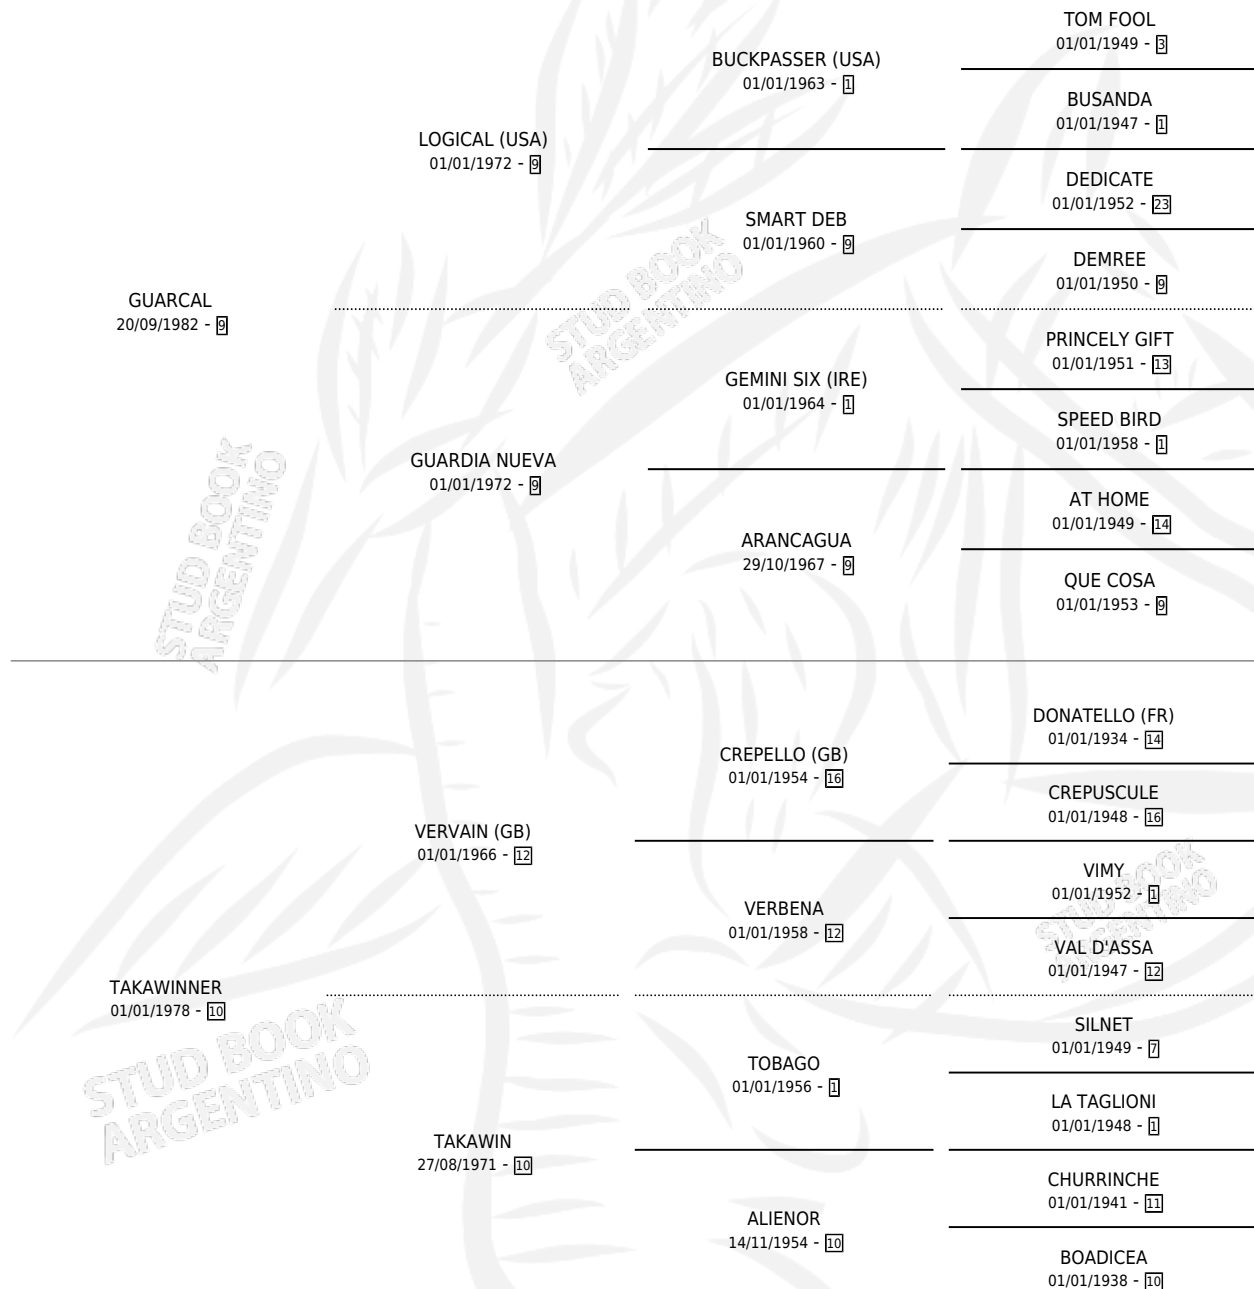

GUARDIA REBELDE

por **GUARCAL** y **TAKAWINNER** por **VERVAIN (GB)**

Argentina · Hembra · Zaino · SP · 28/08/1995
Familia 10-e · Volumen 35

ESTADO

TIPIFICACIÓN SANGUÍNEA	✓
TIPIFICACIÓN POR ADN	✓
PASAPORTE	X
IDENTIFICACIÓN POR MICROCHIP	X
REPRODUCTOR	✓

Lugar de nacimiento: El Rebenque

Criador: Sin dato

~

HIJOS

	MACHOS	HEMBRAS
9 NACIERON	4	5
4 CORRIERON	3	1
4 GANARON	3	1
0 GANADORES CL	0 GANADORES GR	0 GANADORES G1

PEDIGREE