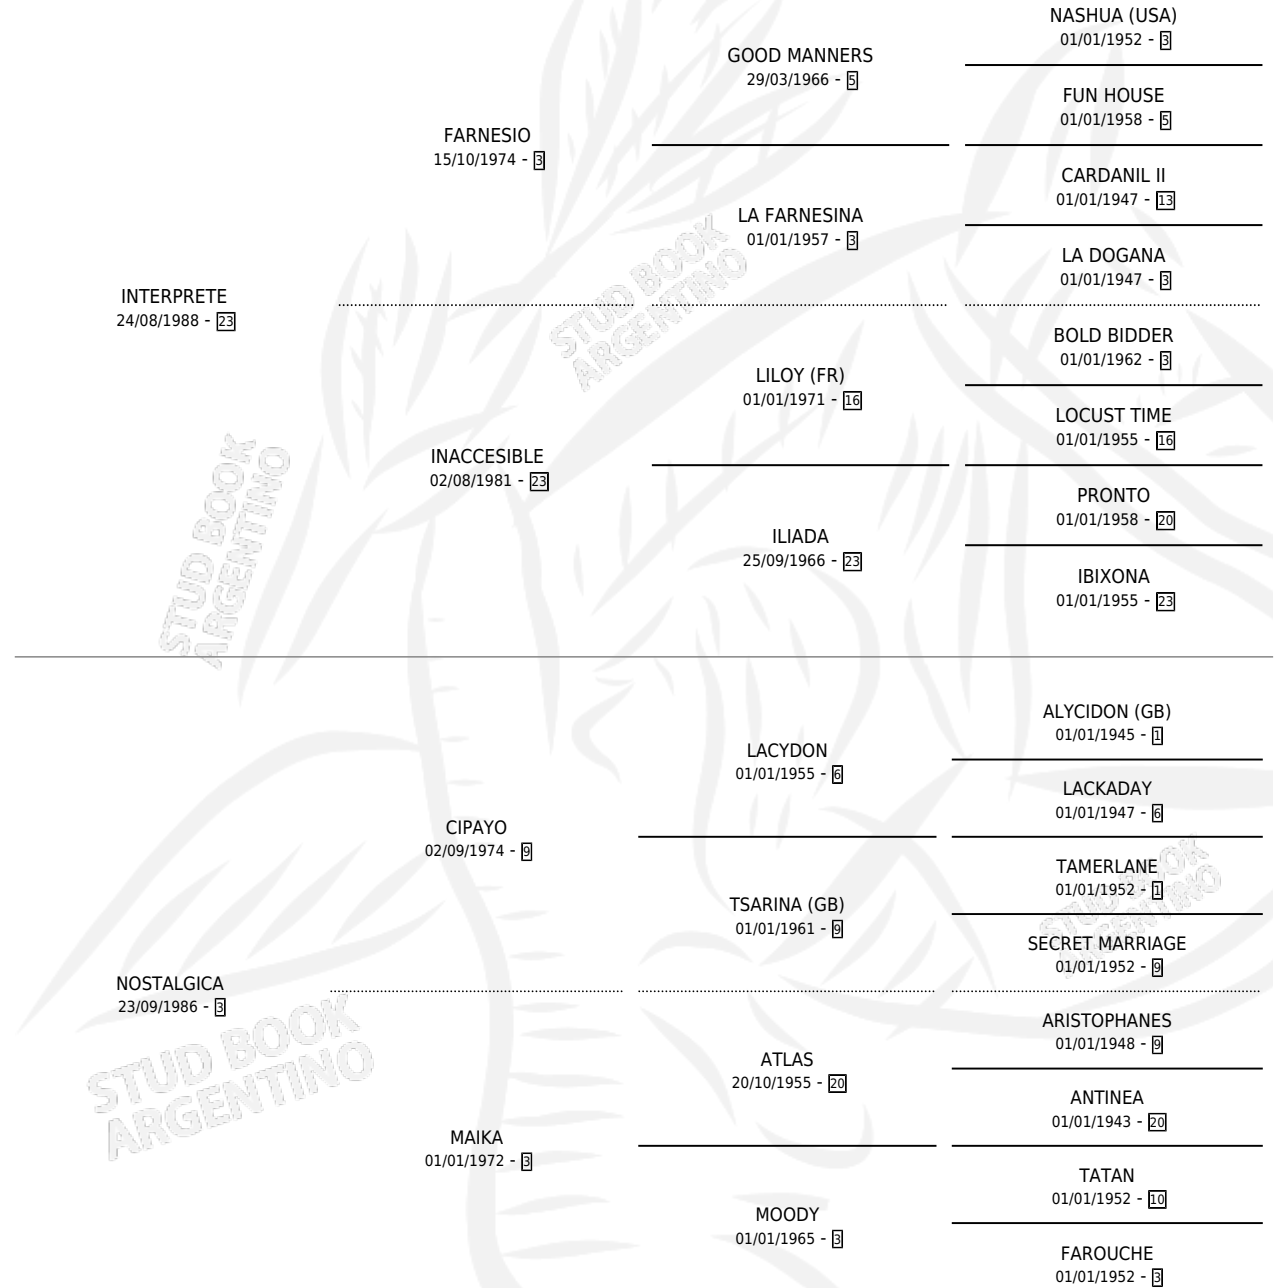

MI RECUERDO

por INTERPRETE y NOSTALGICA por CIPAYO

Argentina · Macho · Zaino Negro · SP · 12/08/1995
Familia 3-o · Volumen 35

ESTADO

TIPIFICACIÓN SANGUÍNEA	X
TIPIFICACIÓN POR ADN	X
PASAPORTE	X
IDENTIFICACIÓN POR MICROCHIP	X
REPRODUCTOR	X

Lugar de nacimiento: Rodeo Chico

Criador: Rodeo Chico

PEDIGREE

CAMPAÑA

Solo carreras oficiales de Argentina

POR EDAD

EDAD	CC	1°	2°	3°	4°	5°	NP	CLC	CLG	CLCG1	CLGG1	IMPORTE	GANANCIA / CC
2 AÑOS	3	0	0	0	0	2	1	0	0	0	0	\$0	\$0
3 AÑOS	3	0	1	0	1	0	1	0	0	0	0	\$2,000	\$667
TOTALES	6	0	1	0	1	2	2	0	0	0	0	\$2,000	\$333
%		0.0%	16.7%	0.0%	16.7%	33.3%	33.3%	0.0%	0.0%	0.0%	0.0%		