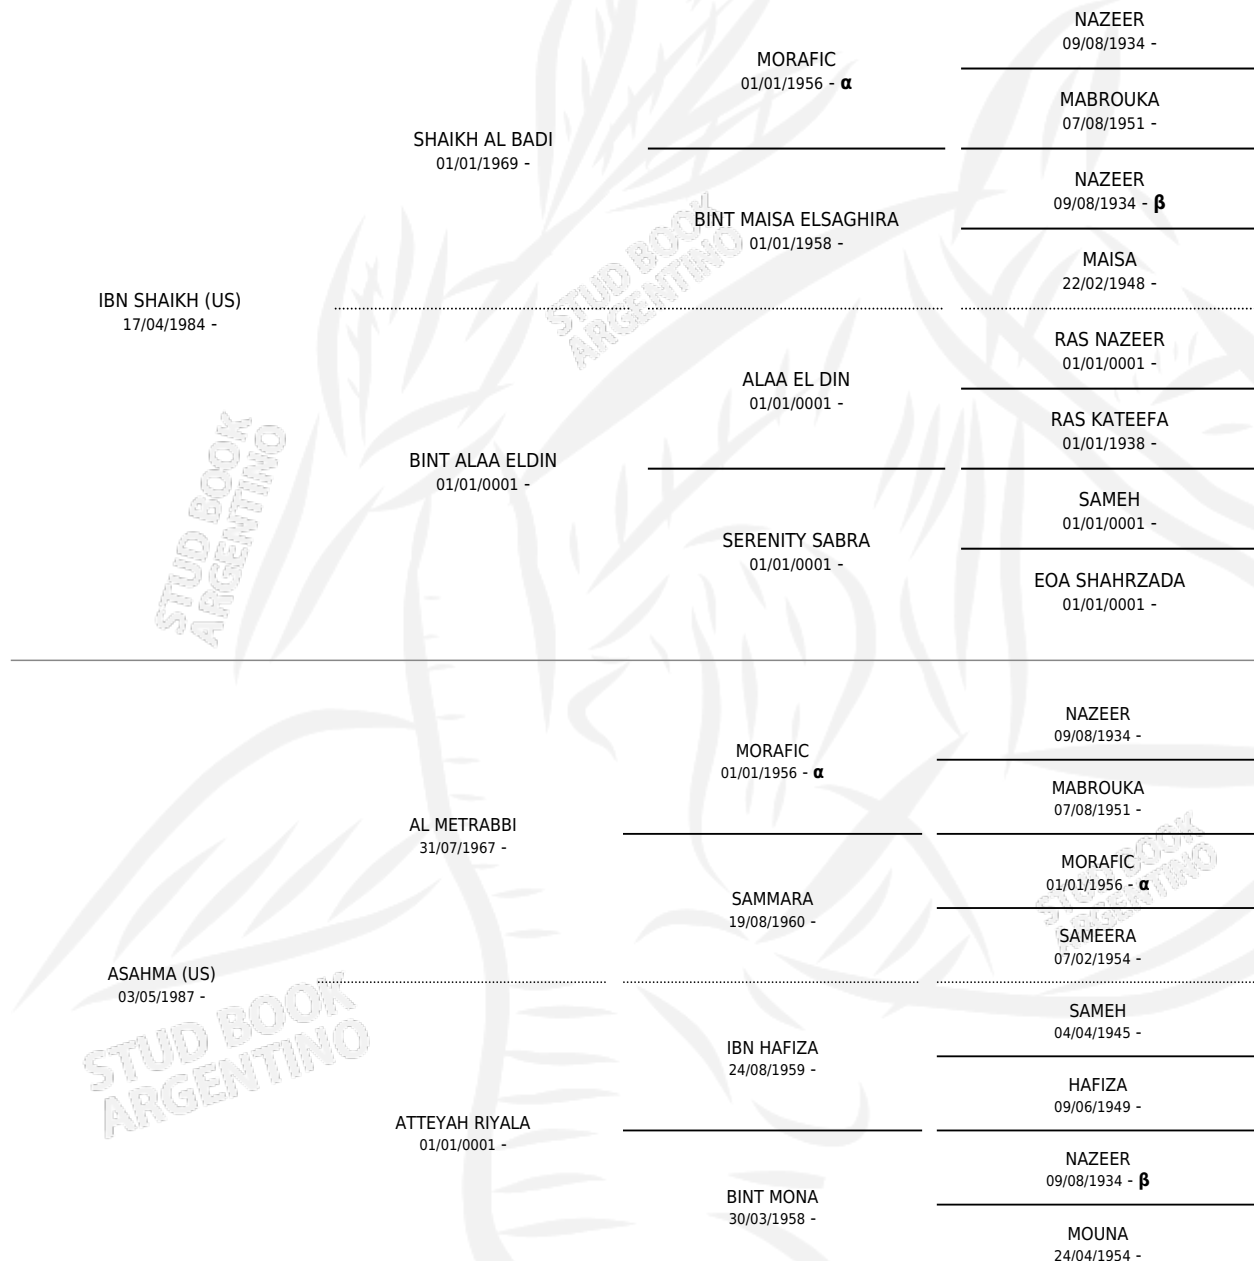

SCHE SHAMILAH

por **IBN SHAIKH (US)** y **ASAHMA (US)** por **AL METRABBI**

PEDIGREE

Argentina · Hembra · Tordillo · AP · 28/08/1995
Familia · Volumen 35

ESTADO

TIPIFICACIÓN SANGUÍNEA	✓
TIPIFICACIÓN POR ADN	X
PASAPORTE	X
IDENTIFICACIÓN POR MICROCHIP	X
REPRODUCTOR	✓

Lugar de nacimiento: Scheherezade

Criador: Sin dato

~

HIJOS

	MACHOS	HEMBRAS
1 NACIERON	0	1

SIN ACTUACIONES

INBREEDING : **α,β**

S