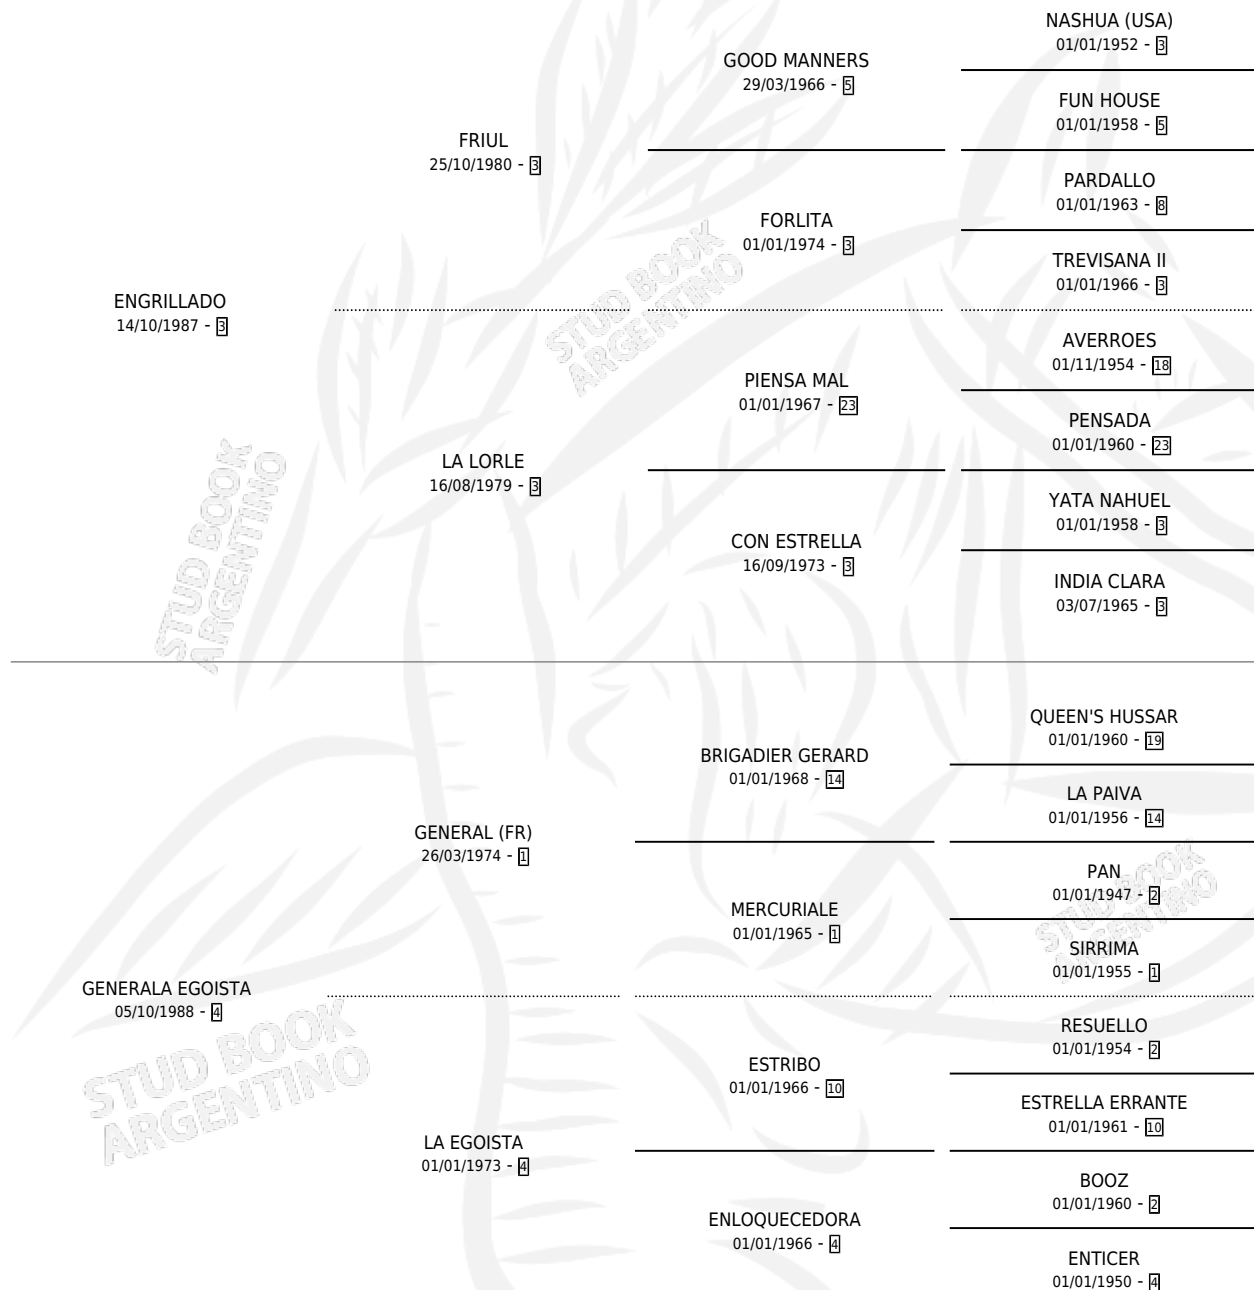

ENTRAMPAO

por ENGRILLADO y GENERALA EGOISTA por GENERAL (FR)

Argentina · Macho · Zaino Negro · SP · 13/09/1995
Familia 4-k · Volumen 35

ESTADO

TIPIFICACIÓN SANGUÍNEA	X
TIPIFICACIÓN POR ADN	X
PASAPORTE	X
IDENTIFICACIÓN POR MICROCHIP	X
REPRODUCTOR	X

Lugar de nacimiento: Vencedor

Criador: Sin dato

PEDIGREE

CAMPAÑA

Solo carreras oficiales de Argentina

POR EDAD

EDAD	CC	1°	2°	3°	4°	5°	NP	CLC	CLG	CLCG1	CLGG1	IMPORTE	GANANCIA / CC
5 AÑOS	2	1	1	0	0	0	0	0	0	0	0	\$4,760	\$2,380
TOTALES	2	1	1	0	0	0	0	0	0	0	0	\$4,760	\$2,380
%		50.0%	50.0%	0.0%	0.0%	0.0%	0.0%	0.0%	0.0%	0.0%	0.0%		