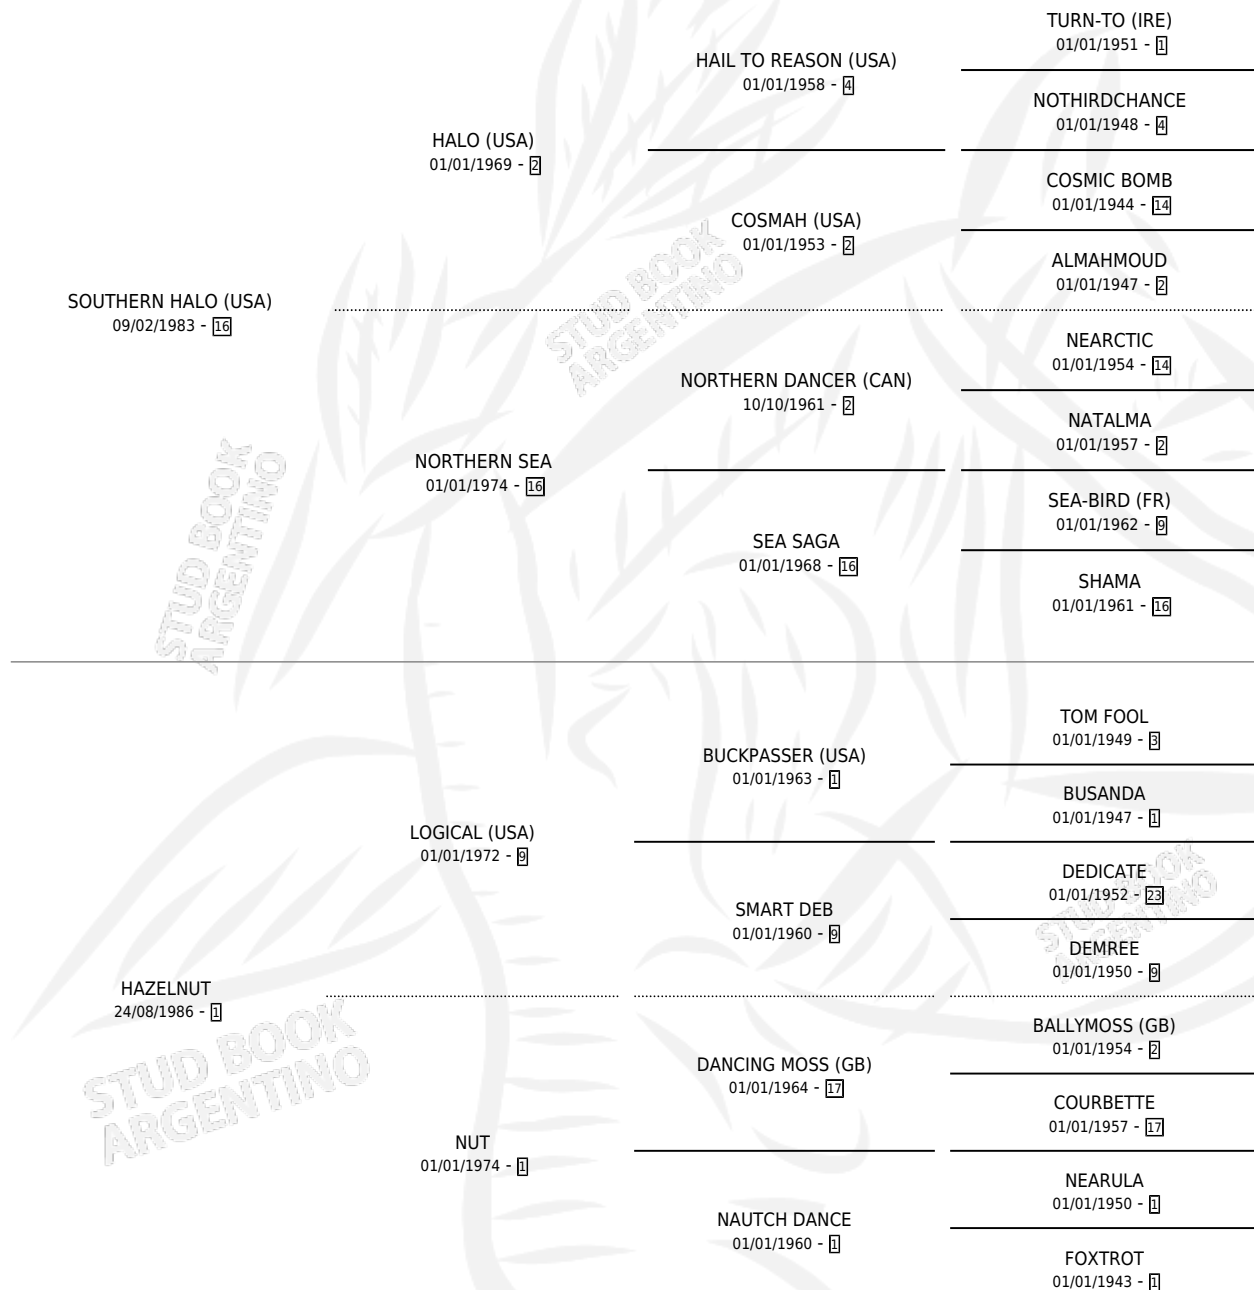

## ESTADO

TIPIFICACIÓN SANGUÍNEA	✓
TIPIFICACIÓN POR ADN	✓
PASAPORTE	X
IDENTIFICACIÓN POR MICROCHIP	X
REPRODUCTOR	✓

**Lugar de nacimiento:** La Quebrada  
**Criador:** La Quebrada

~

## HIJOS

	MACHOS	HEMBRAS
7 NACIERON	3	4
6 CORRIERON	3	3
4 GANARON	1	3

<b>1</b>	<b>1</b>	<b>0</b>
GANADORES CL	GANADORES GR	GANADORES G1

## PEDIGREE

S

cimientos 7 / Efectividad 58.33%

PADRILLO	PRODUCTO	CRIADOR	1ER SERVICIO	ÚLTIMO SERVICIO
INDYGO SHINER (USA)	Ø		18/10/2009	18/10/2009
<b>NUTMEG</b> MUTAKDDIM (USA)	Ø		27/09/2008	27/09/2008
MUTAKDDIM (USA)	NUTMEGGER (M A, 31/08/2008)	LA QUEBRADA	28/09/2007	28/09/2007
MUTAKDDIM (USA)	NOCCIOLA (H A, 28/08/2007)	LA QUEBRADA	15/09/2006	15/09/2006
INDYGO SHINER (USA)	NUT CREAM (H A, 16/08/2006)	LA QUEBRADA	30/08/2005	30/08/2005
LUHUK (USA)	PINE NUT (M AT, 31/07/2005)	LA QUEBRADA	19/08/2004	19/08/2004
INDYGO SHINER (USA)	Ø		16/08/2003	16/08/2003
LUHUK (USA)	Ø		28/11/2002	28/11/2002
MUTAKDDIM (USA)	NUTELLA (H A, 18/10/2002) •MURIÓ EL 08/06/2013•	LA QUEBRADA	30/09/2001	06/11/2001
LUHUK (USA)	MACADAMIA (H A, 03/09/2001) •MURIÓ EL 10/06/2019•	LA QUEBRADA	06/09/2000	30/09/2000
MUTAKDDIM (USA)	CASHEW (M A, 09/08/2000)	LA QUEBRADA	18/08/1999	18/08/1999
LUHUK (USA)	Ø		10/08/1998	10/08/1998