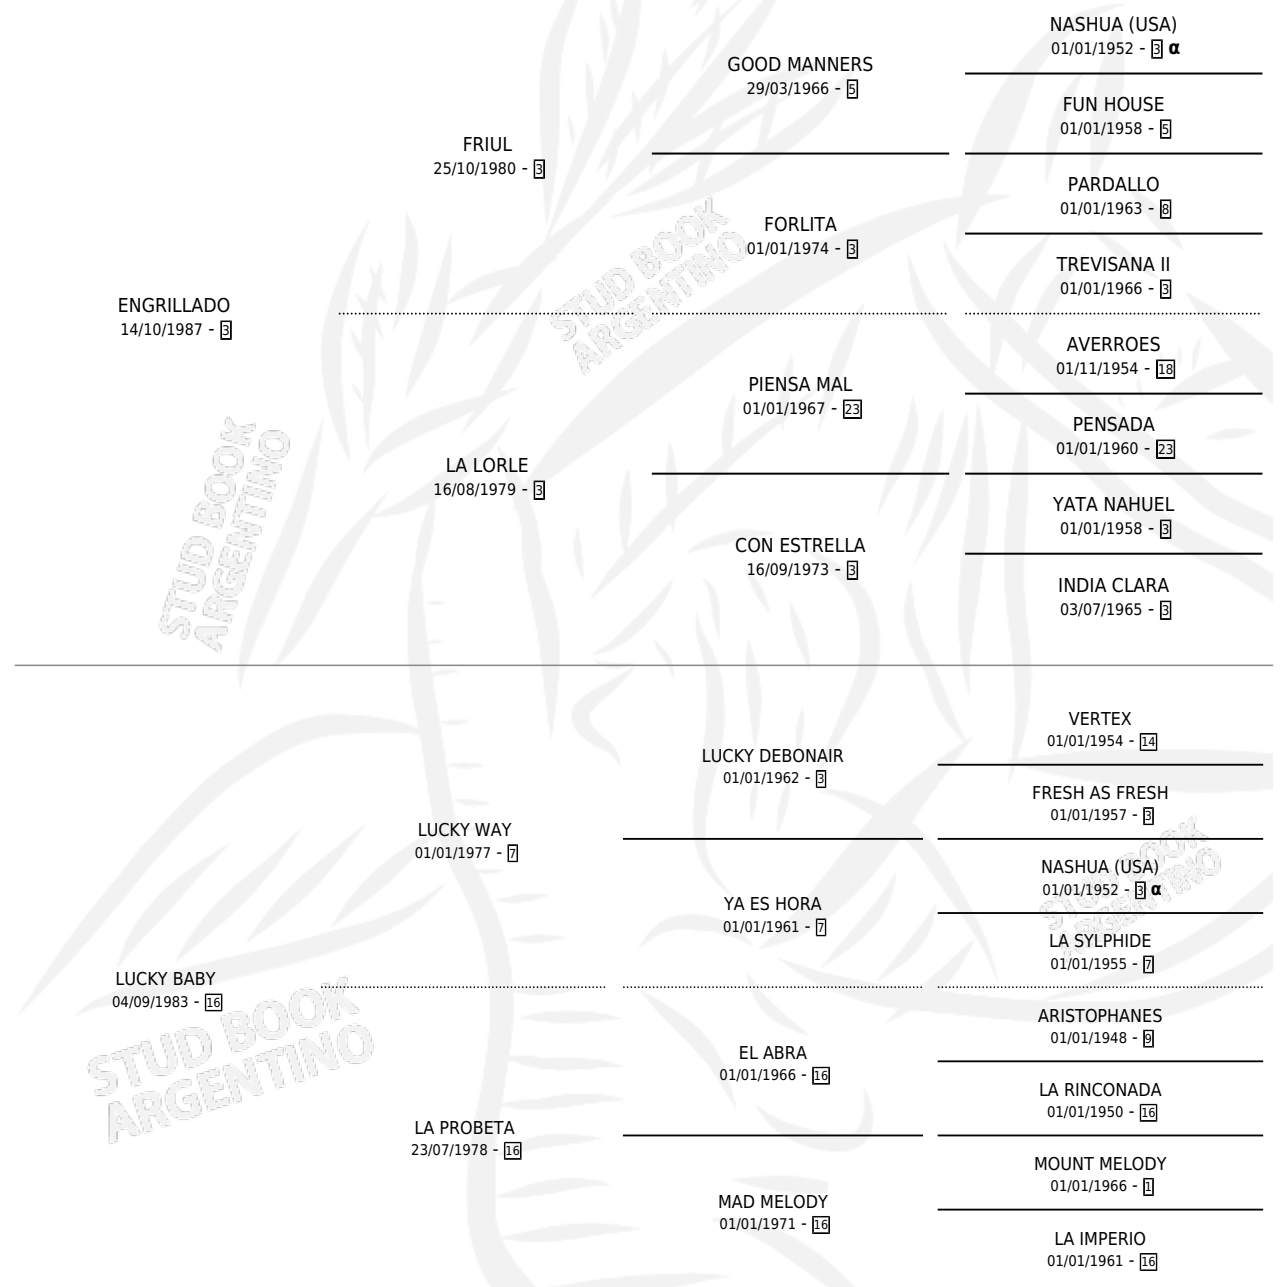

BABY GRILL

PEDIGREE

por ENGRILLADO y LUCKY BABY por LUCKY WAY

Argentina · Hembra · Alazan Tostado · SP · 06/09/1995
Familia 16 · Volumen 35

ESTADO

TIPIFICACIÓN SANGUÍNEA	✓
TIPIFICACIÓN POR ADN	✓
PASAPORTE	X
IDENTIFICACIÓN POR MICROCHIP	✓
REPRODUCTOR	✓

Lugar de nacimiento: Don Santiago

Criador: Don Santiago

~

HIJOS

	MACHOS	HEMBRAS
3 NACIERON	1	2
1 CORRIERON	0	1
1 GANARON	0	1
0 GANADORES CL	0 GANADORES GR	0 GANADORES G1

INBREEDING : α

S

mientos 3 / Efectividad 42.86%

PADRILLO	PRODUCTO	CRIADOR	1ER SERVICIO	ÚLTIMO SERVICIO
DADO VUELTA	MISIL GRILLO (M Z, 21/11/2015)	SIMONETTI LILIAN	10/11/2014	10/11/2014
BABY GRILL	GIRL PAINTER (H A, 05/11/2014)	SIMONETTI LILIAN	05/11/2013	05/11/2013
Datos oficiales del Stud Book Argentino	PAINTER		05/11/2012	24/12/2012
Documentos generados el 12/06/2026	PAINTER		17/11/2011	17/11/2011
studbook.org.ar	CITY DWELLER (USA)		23/10/2010	23/10/2010
WESTERN BORDERS (USA)	WEST BABY (H Z, 05/08/2010)	SIN DATO	08/08/2009	08/08/2009
EL EXPRESIVO			29/08/2008	25/09/2008