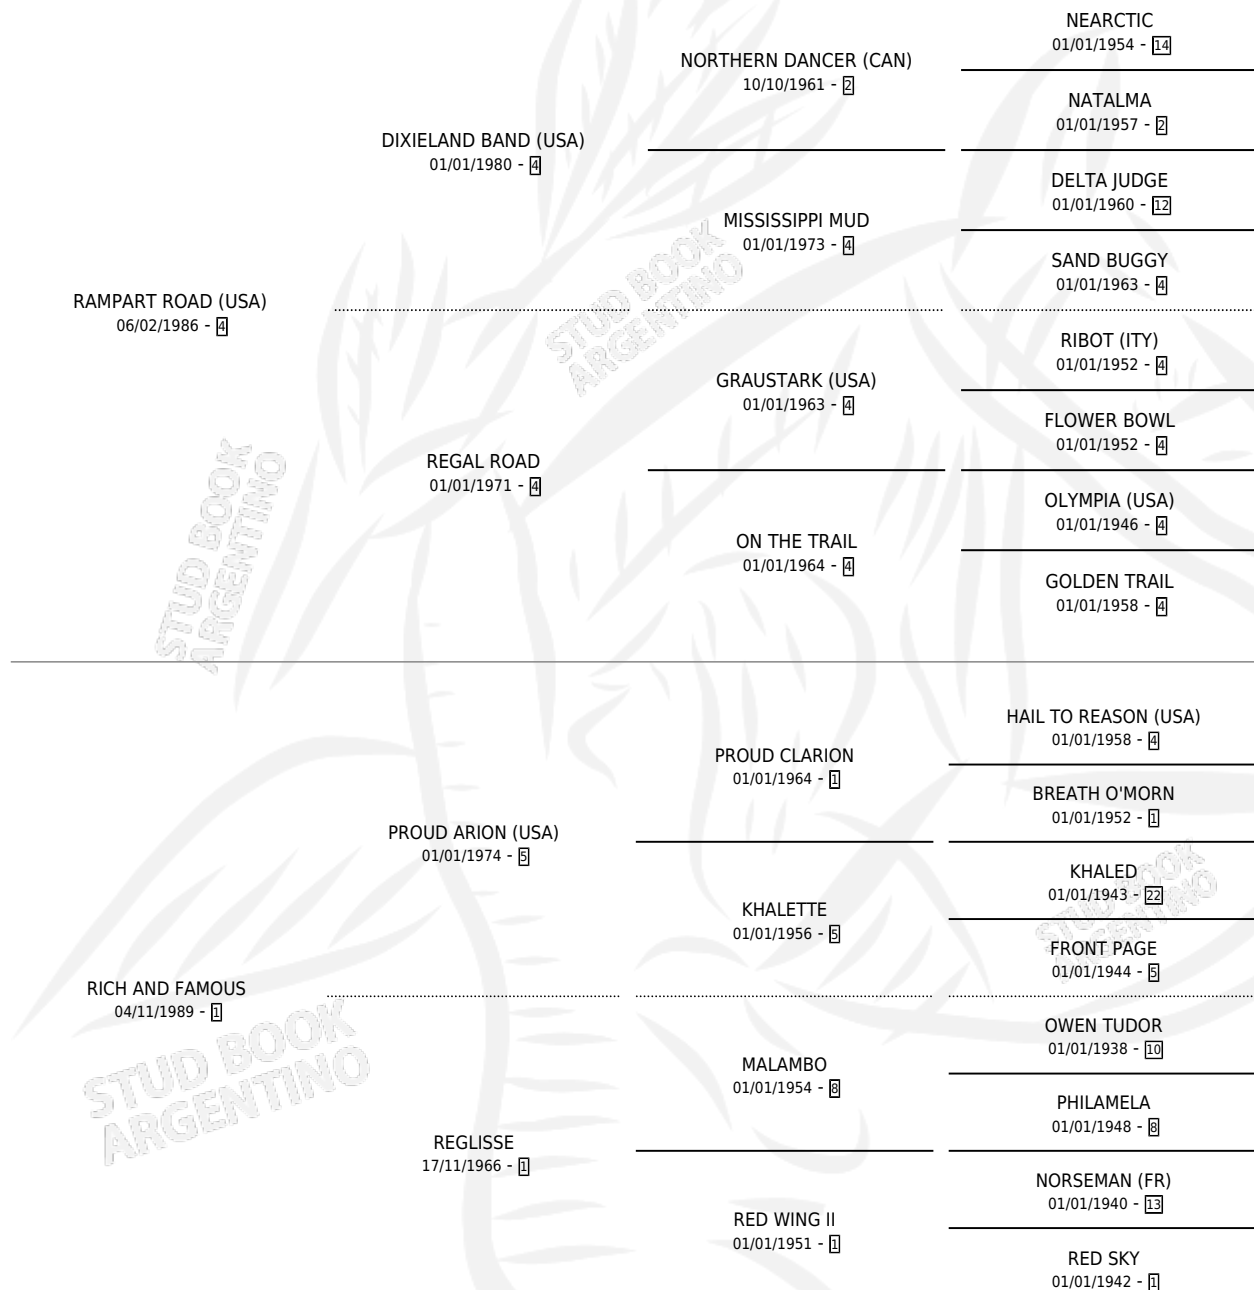

POLENTONA

por **RAMPART ROAD (USA)** y **RICH AND FAMOUS** por **PROUD ARION (USA)**

Argentina · Hembra · Alazan Tostado · SP · 07/08/1995
Familia 1-s · Volumen 35

ESTADO

TIPIFICACIÓN SANGUÍNEA	✓
TIPIFICACIÓN POR ADN	X
PASAPORTE	X
IDENTIFICACIÓN POR MICROCHIP	X
REPRODUCTOR	✓

Lugar de nacimiento: El Candil
Criador: Lederman Alberto

~

HIJOS

	MACHOS	HEMBRAS
3 NACIERON	1	2
2 CORRIERON	0	2

SIN ACTUACIONES

PEDIGREE