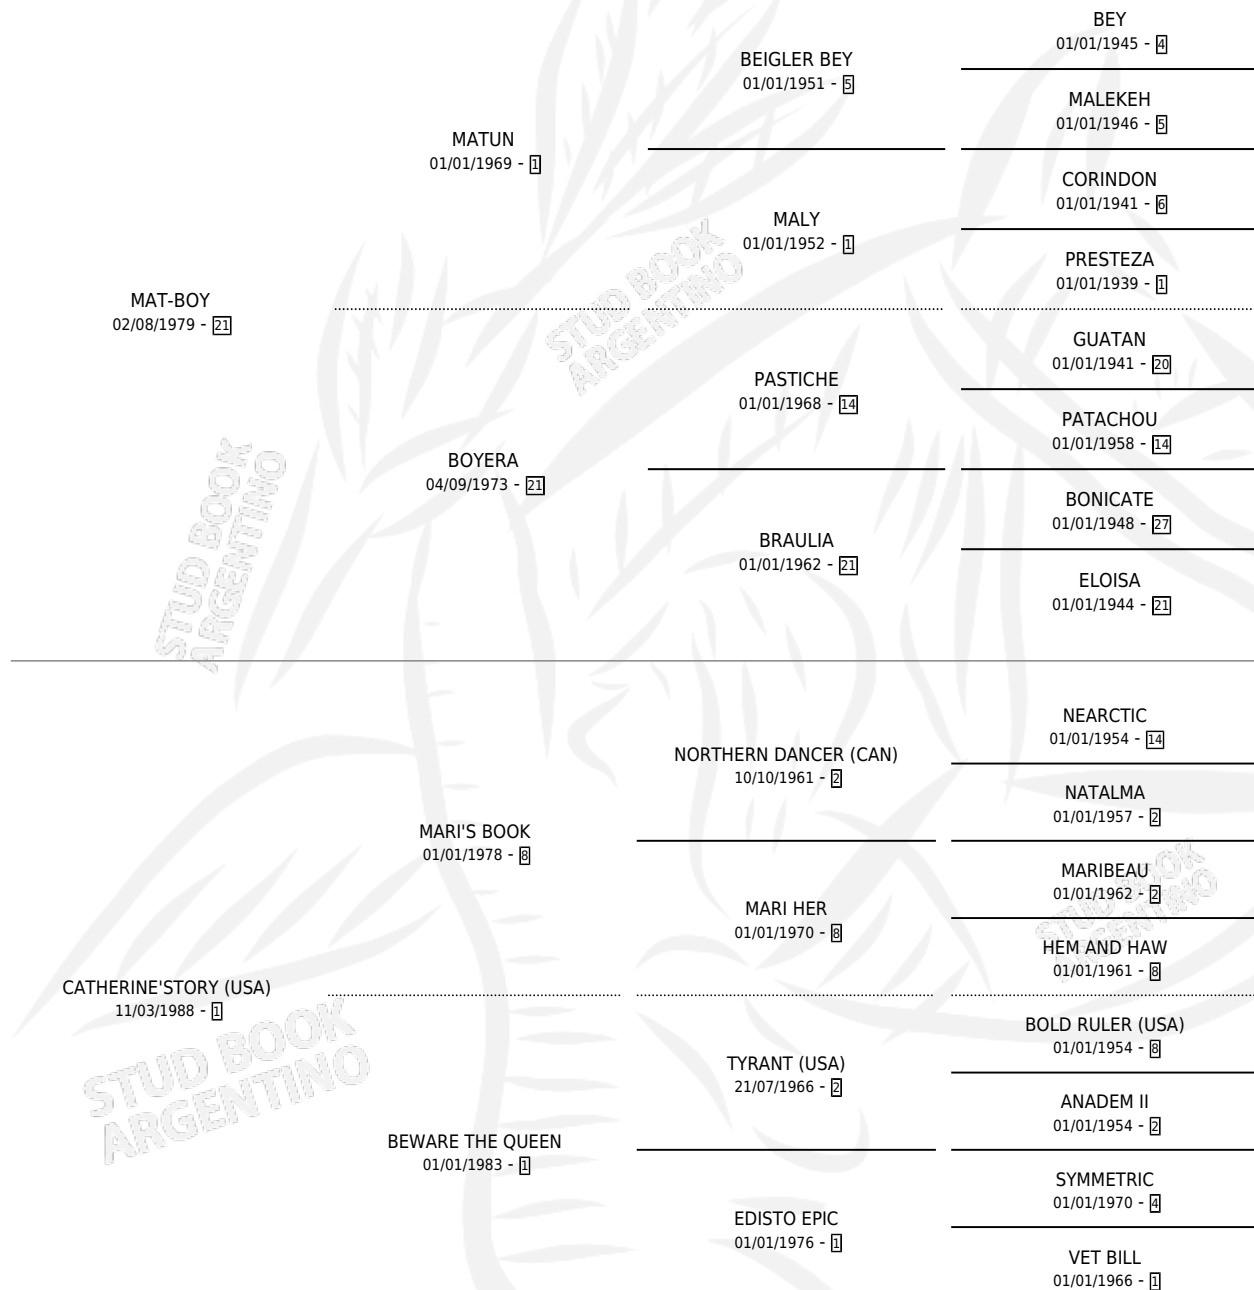

MAT STORY

por **MAT-BOY** y **CATHERINE'S STORY (USA)** por **MARI'S BOOK**

Argentina · Macho · Alazan Tostado · SP · 02/09/1995
Familia 1 · Volumen 35

ESTADO

TIPIFICACIÓN SANGUÍNEA	X
TIPIFICACIÓN POR ADN	X
PASAPORTE	X
IDENTIFICACIÓN POR MICROCHIP	X
REPRODUCTOR	X

Lugar de nacimiento: Rincon de Luna

Criador: Sin dato

PEDIGREE

CAMPAÑA

Solo carreras oficiales de Argentina

POR EDAD

EDAD	CC	1°	2°	3°	4°	5°	NP	CLC	CLG	CLCG1	CLGG1	IMPORTE	GANANCIA / CC
3 AÑOS	3	0	0	1	0	1	1	0	0	0	0	\$880	\$293
TOTALES	3	0	0	1	0	1	1	0	0	0	0	\$880	\$293
%		0.0%	0.0%	33.3%	0.0%	33.3%	33.3%	0.0%	0.0%	0.0%	0.0%		