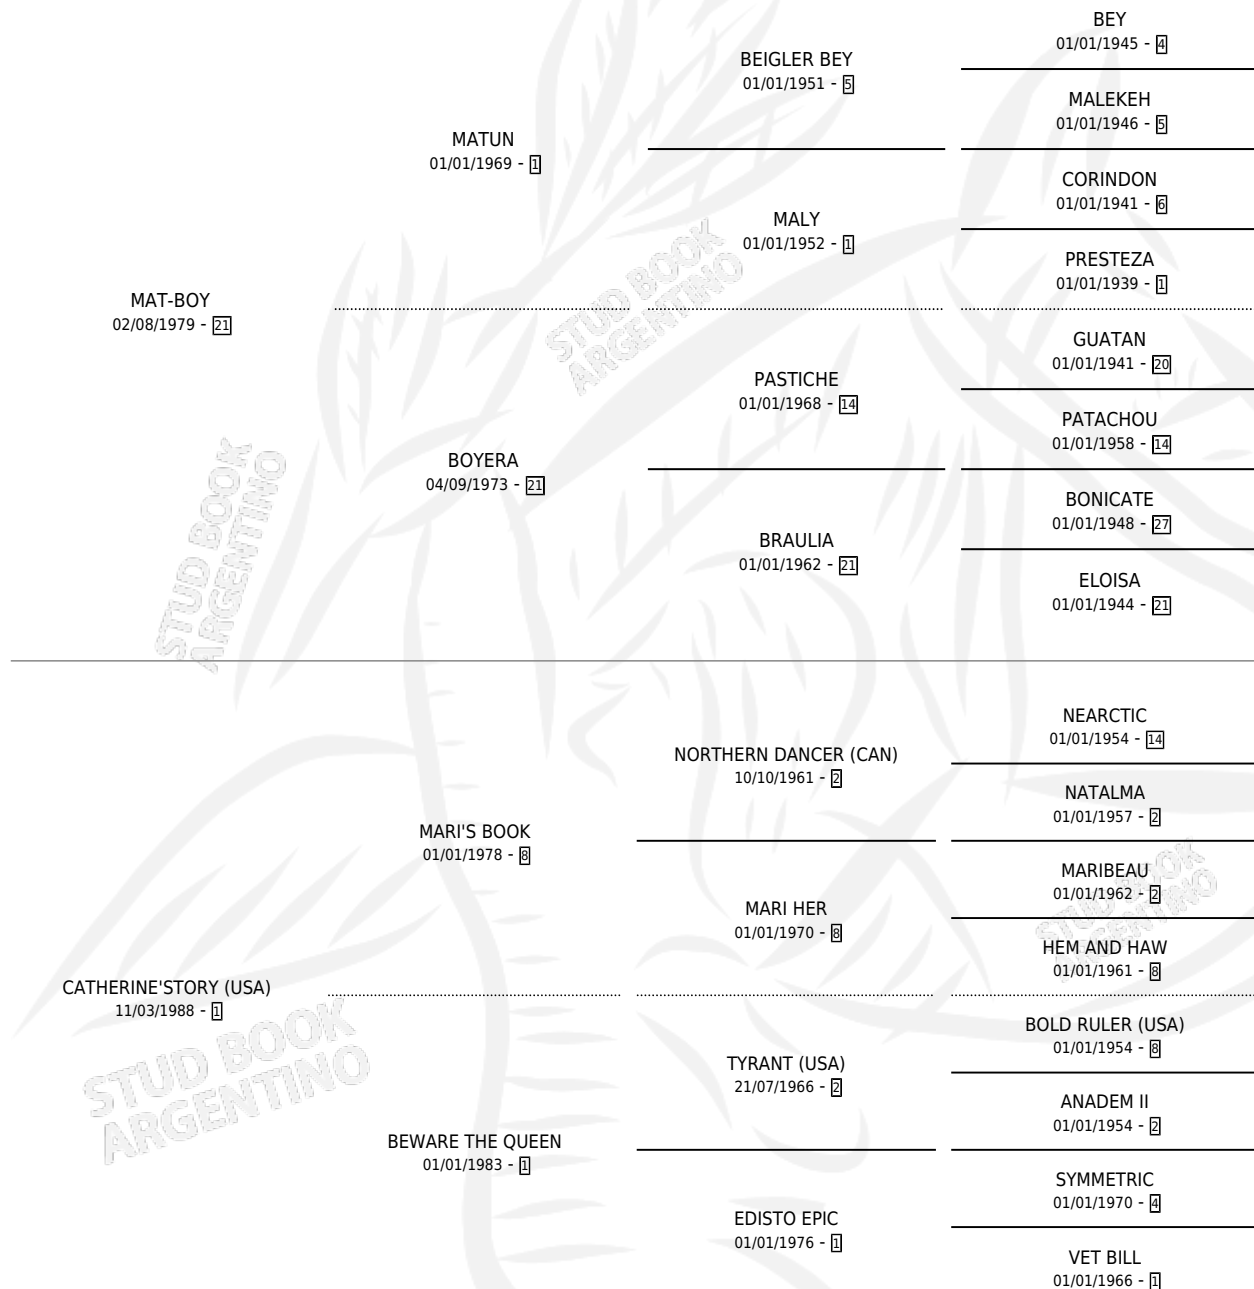

MAT STORY

por **MAT-BOY** y **CATHERINE'S STORY (USA)** por **MARI'S BOOK**

Argentina · Macho · Alazan Tostado · SP · 02/09/1995
Familia 1 · Volumen 35

ESTADO

TIPIFICACIÓN SANGUÍNEA	X
TIPIFICACIÓN POR ADN	X
PASAPORTE	X
IDENTIFICACIÓN POR MICROCHIP	X
REPRODUCTOR	X

Lugar de nacimiento: Rincon de Luna

Criador: Sin dato

PEDIGREE

CAMPAÑA

Solo carreras oficiales de Argentina

POR EDAD

EDAD	CC	1°	2°	3°	4°	5°	NP	CLC	CLG	CLCG1	CLGG1	IMPORTE	GANANCIA / CC
3 AÑOS	3	0	0	1	0	1	1	0	0	0	0	\$880	\$293
TOTALES	3	0	0	1	0	1	1	0	0	0	0	\$880	\$293
%		0.0%	0.0%	33.3%	0.0%	33.3%	33.3%	0.0%	0.0%	0.0%	0.0%		