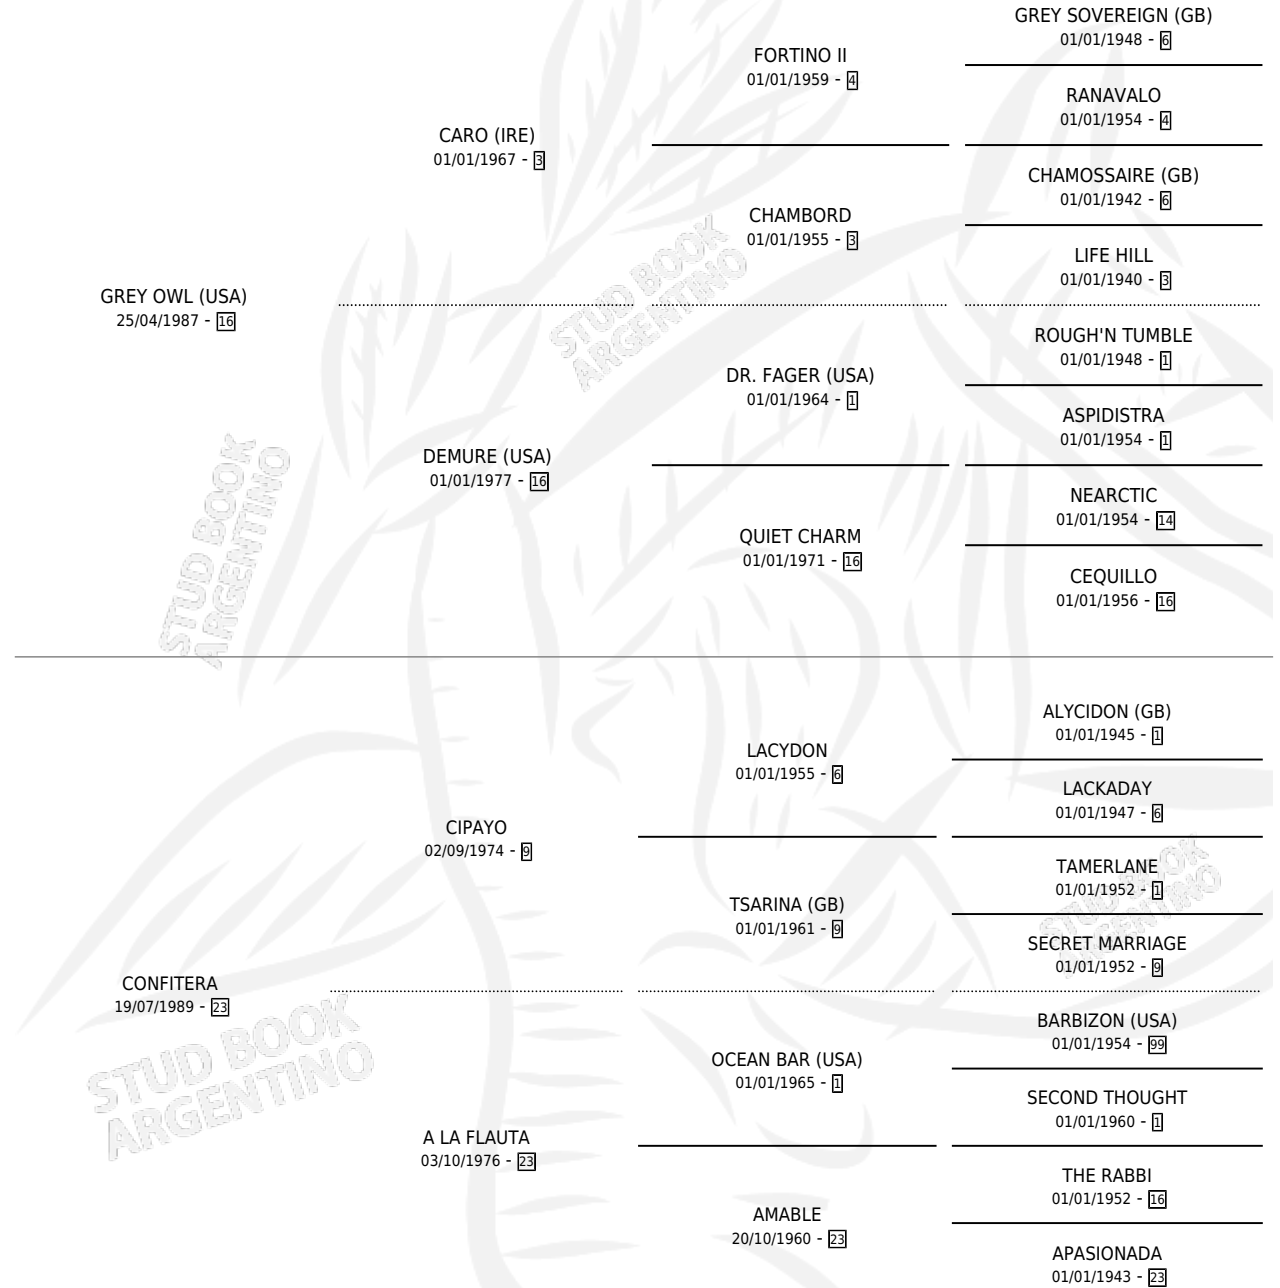

GREY LASH

por GREY OWL (USA) y CONFITERA por CIPAYO

Argentina · Macho · Zaino Negro · SP · 04/09/1995
Familia 23-a · Volumen 35

ESTADO

TIPIFICACIÓN SANGUÍNEA	X
TIPIFICACIÓN POR ADN	X
PASAPORTE	X
IDENTIFICACIÓN POR MICROCHIP	X
REPRODUCTOR	X

Lugar de nacimiento: Don Yeye

Criador: Sin dato

PEDIGREE