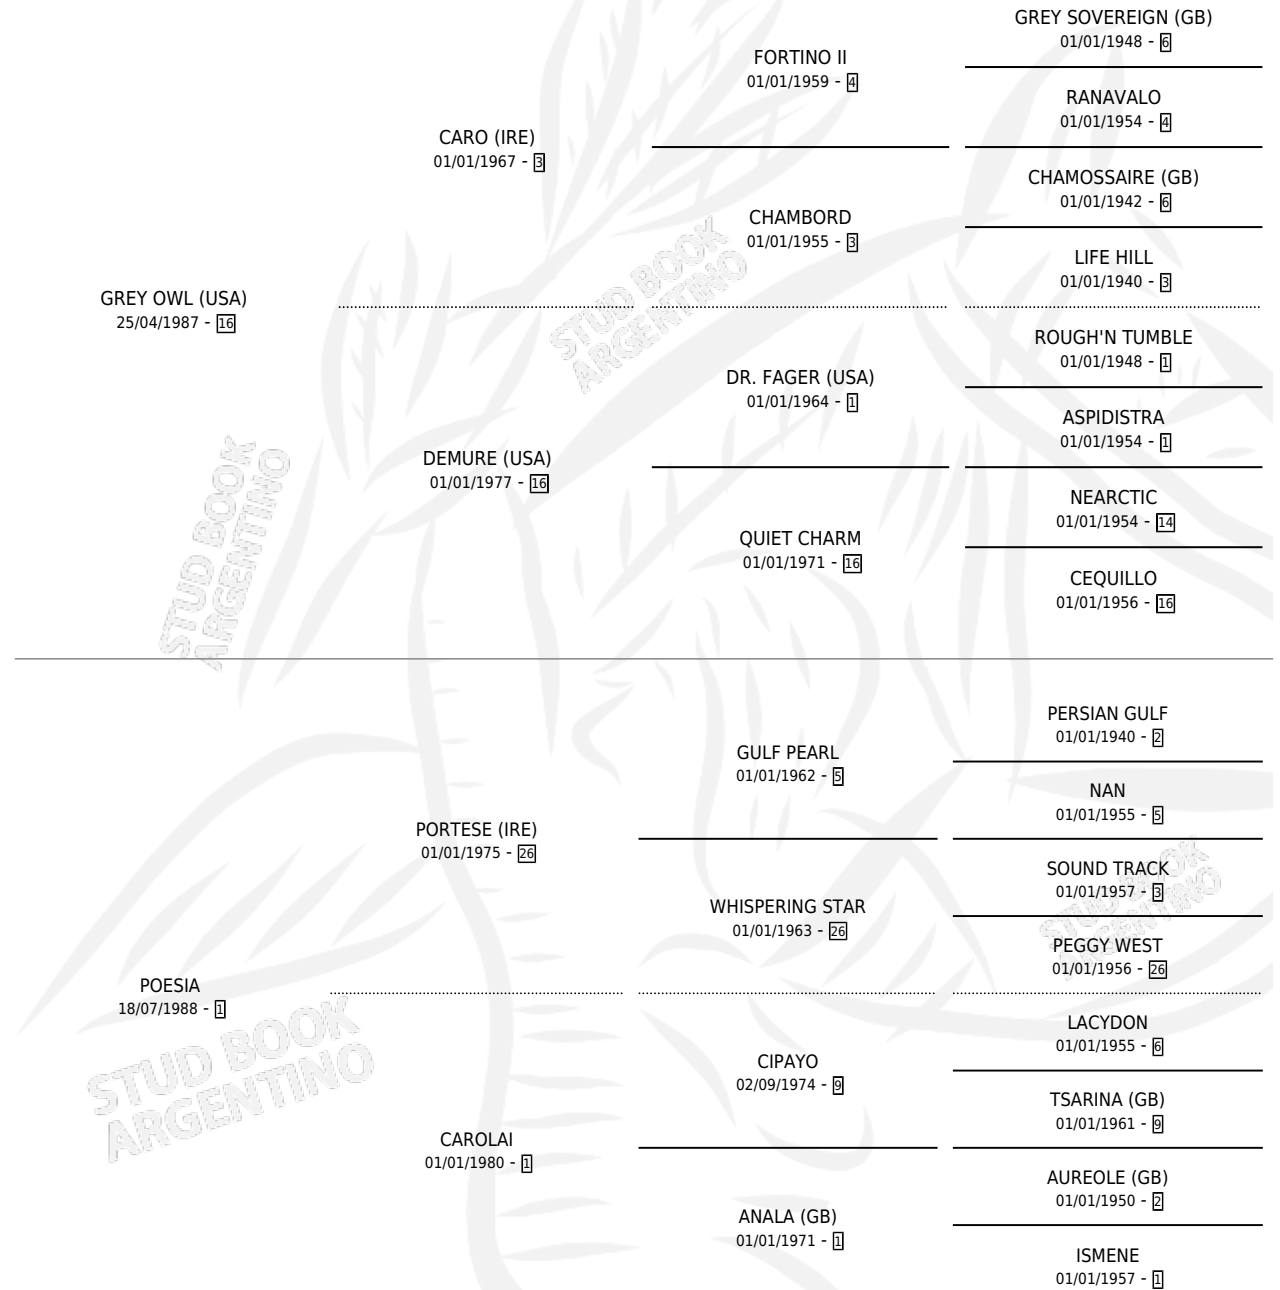

# ROMANTIC OWL

por GREY OWL (USA) y POESIA por PORTESE (IRE)

Argentina · Macho · Tordillo · SP · 02/09/1995  
Familia 1-f · Volumen 35

## ESTADO

TIPIFICACIÓN SANGUÍNEA	X
TIPIFICACIÓN POR ADN	X
PASAPORTE	X
IDENTIFICACIÓN POR MICROCHIP	X
REPRODUCTOR	X

**Lugar de nacimiento:** Don Yeye

**Criador:** Sin dato

## PEDIGREE