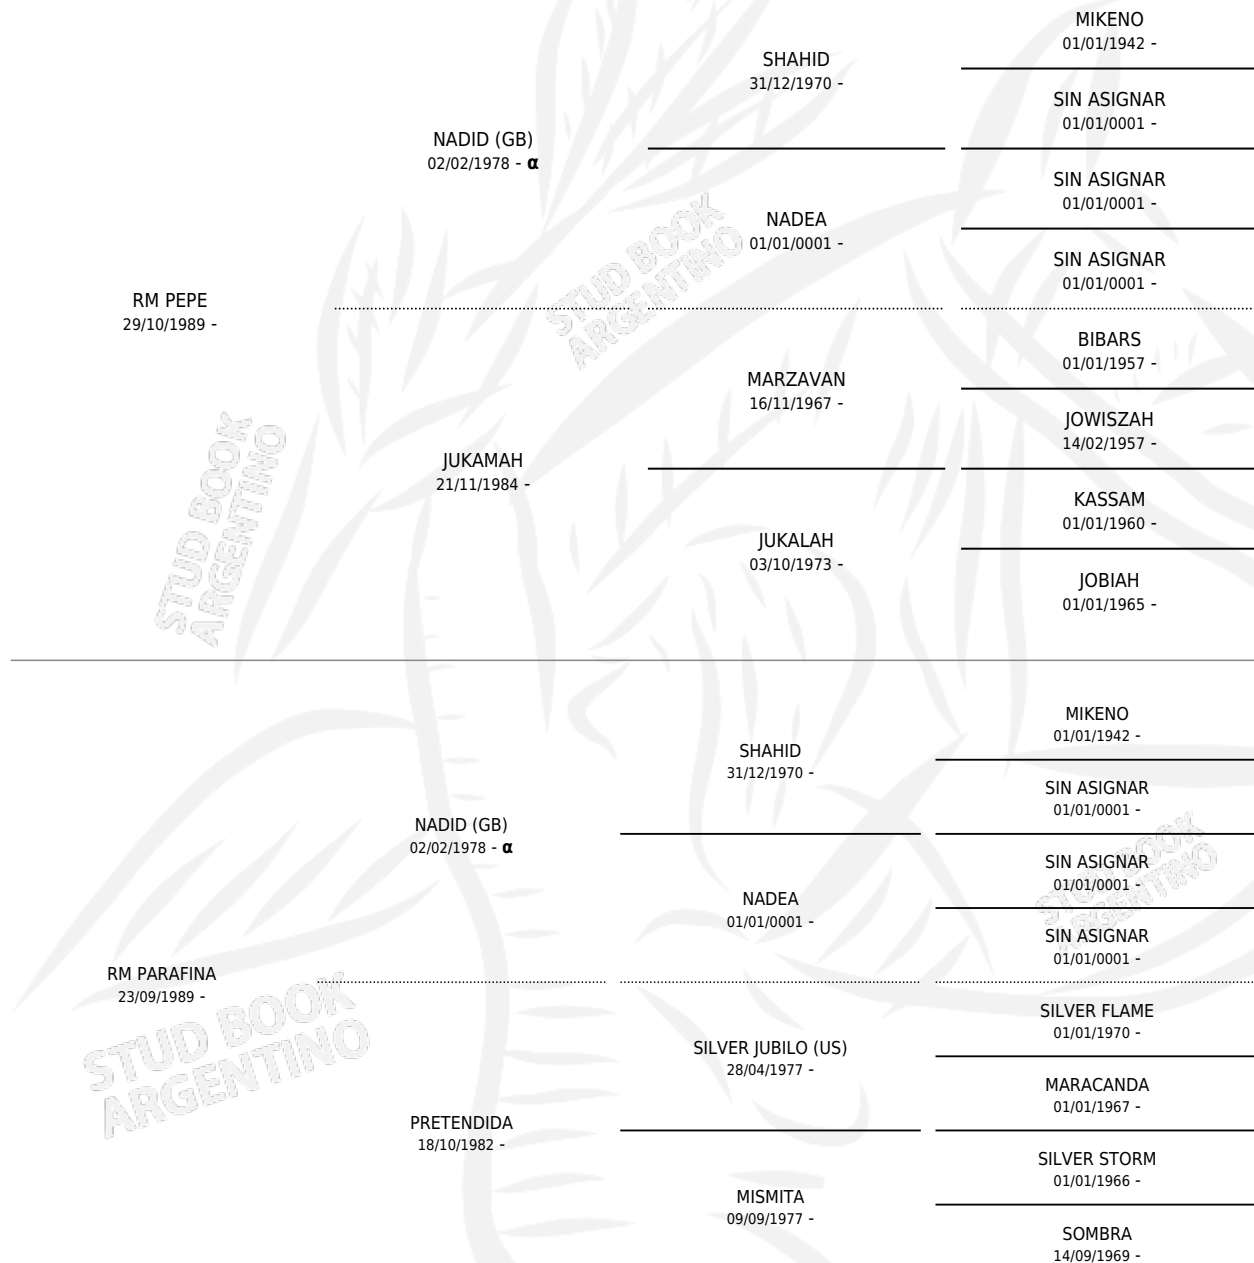

RM EL AZOTE

por RM PEPE y RM PARAFINA por NADID (GB)

Argentina · Macho · Alazan · AP · 13/08/1995
Familia · Volumen 35

ESTADO

TIPIFICACIÓN SANGUÍNEA	X
TIPIFICACIÓN POR ADN	X
PASAPORTE	X
IDENTIFICACIÓN POR MICROCHIP	X
REPRODUCTOR	X

Lugar de nacimiento: San Martin

Criador: Mari-huincul

PEDIGREE

INBREEDING : α

RM EL AZOTE

Datos oficiales del Stud Book Argentino

Documento generado el 08/07/2025

studbook.org.ar