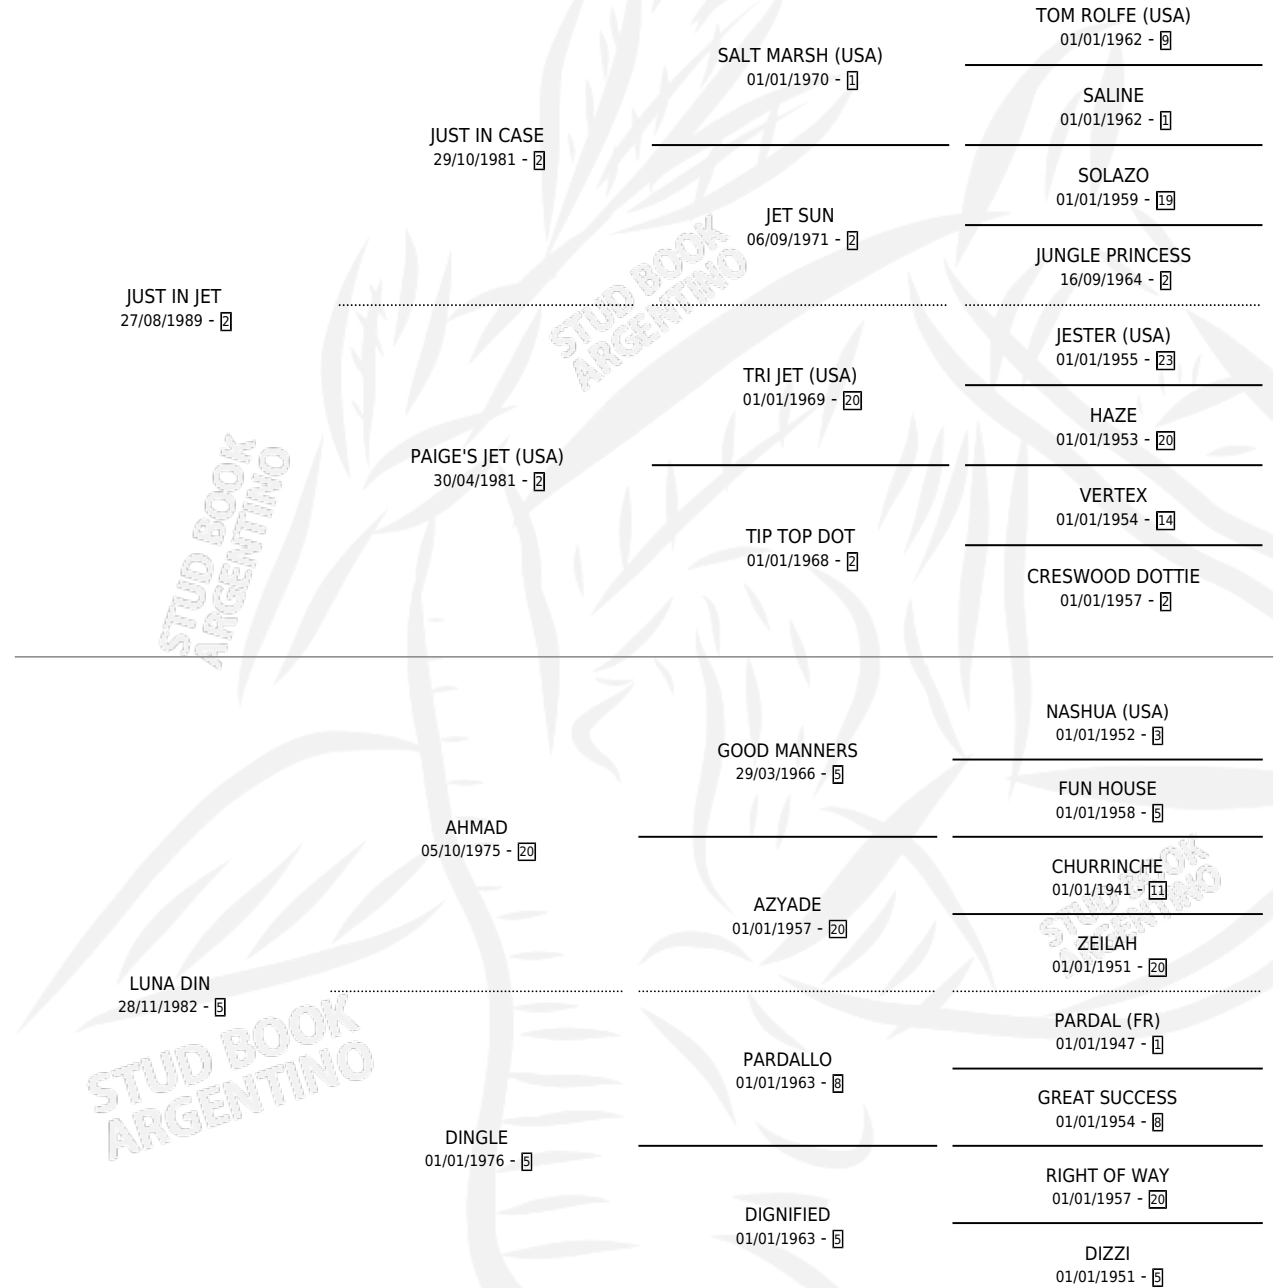

Lugar de nacimiento: R.c.b.

Criador: R.c.b.

~

HIJOS

	MACHOS	HEMBRAS
2 NACIERON	0	2
SIN ACTUACIONES		

PEDIGREE

CAMPAÑA

Solo carreras oficiales de Argentina