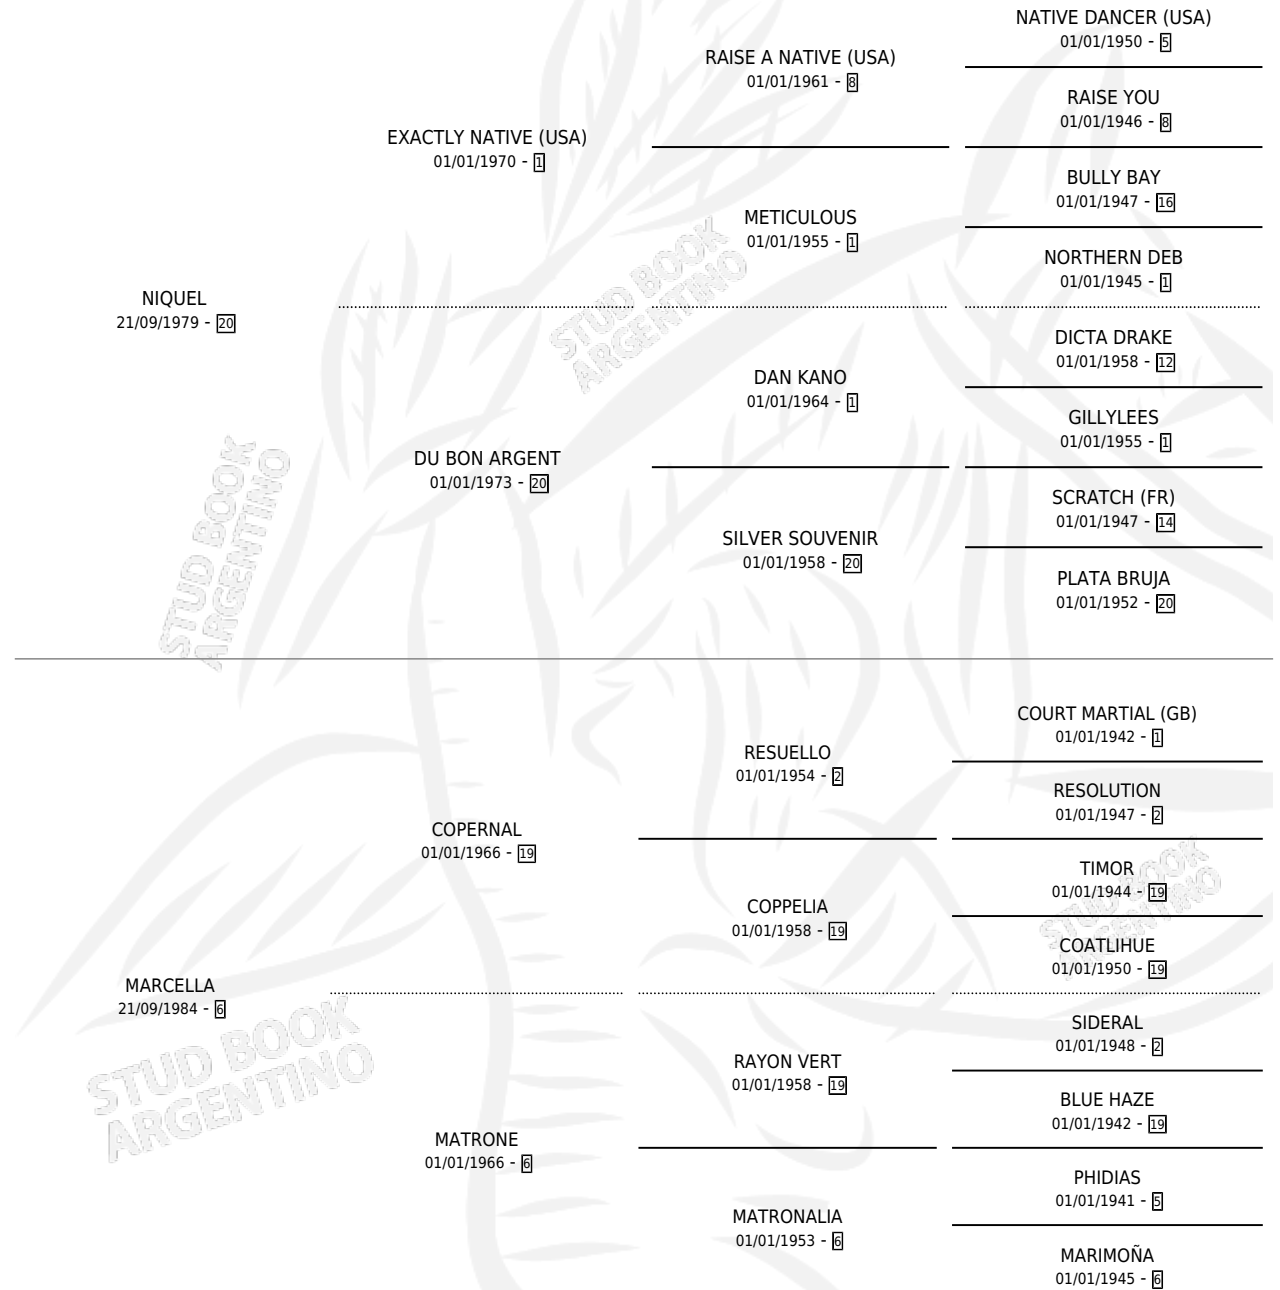

MARQUELA

por NIQUEL y MARCELLA por COPERNAL

Argentina · Hembra · Zaino Colorado · SP · 27/08/1995
Familia 6-e · Volumen 35

ESTADO

TIPIFICACIÓN SANGUÍNEA	X
TIPIFICACIÓN POR ADN	X
PASAPORTE	X
IDENTIFICACIÓN POR MICROCHIP	X
REPRODUCTOR	X

Lugar de nacimiento: Cumeneyen

Criador: Cumeneyen

PEDIGREE

CAMPAÑA

Solo carreras oficiales de Argentina

POR EDAD

EDAD	CC	1°	2°	3°	4°	5°	NP	CLC	CLG	CLCG1	CLGG1	IMPORTE	GANANCIA / CC
2 AÑOS	1	0	0	0	0	0	1	0	0	0	0	\$0	\$0
3 AÑOS	5	0	0	0	0	0	5	0	0	0	0	\$0	\$0
TOTALES	6	0	0	0	0	0	6	0	0	0	0	\$0	\$0
%		0.0%	0.0%	0.0%	0.0%	0.0%	100%	0.0%	0.0%	0.0%	0.0%		