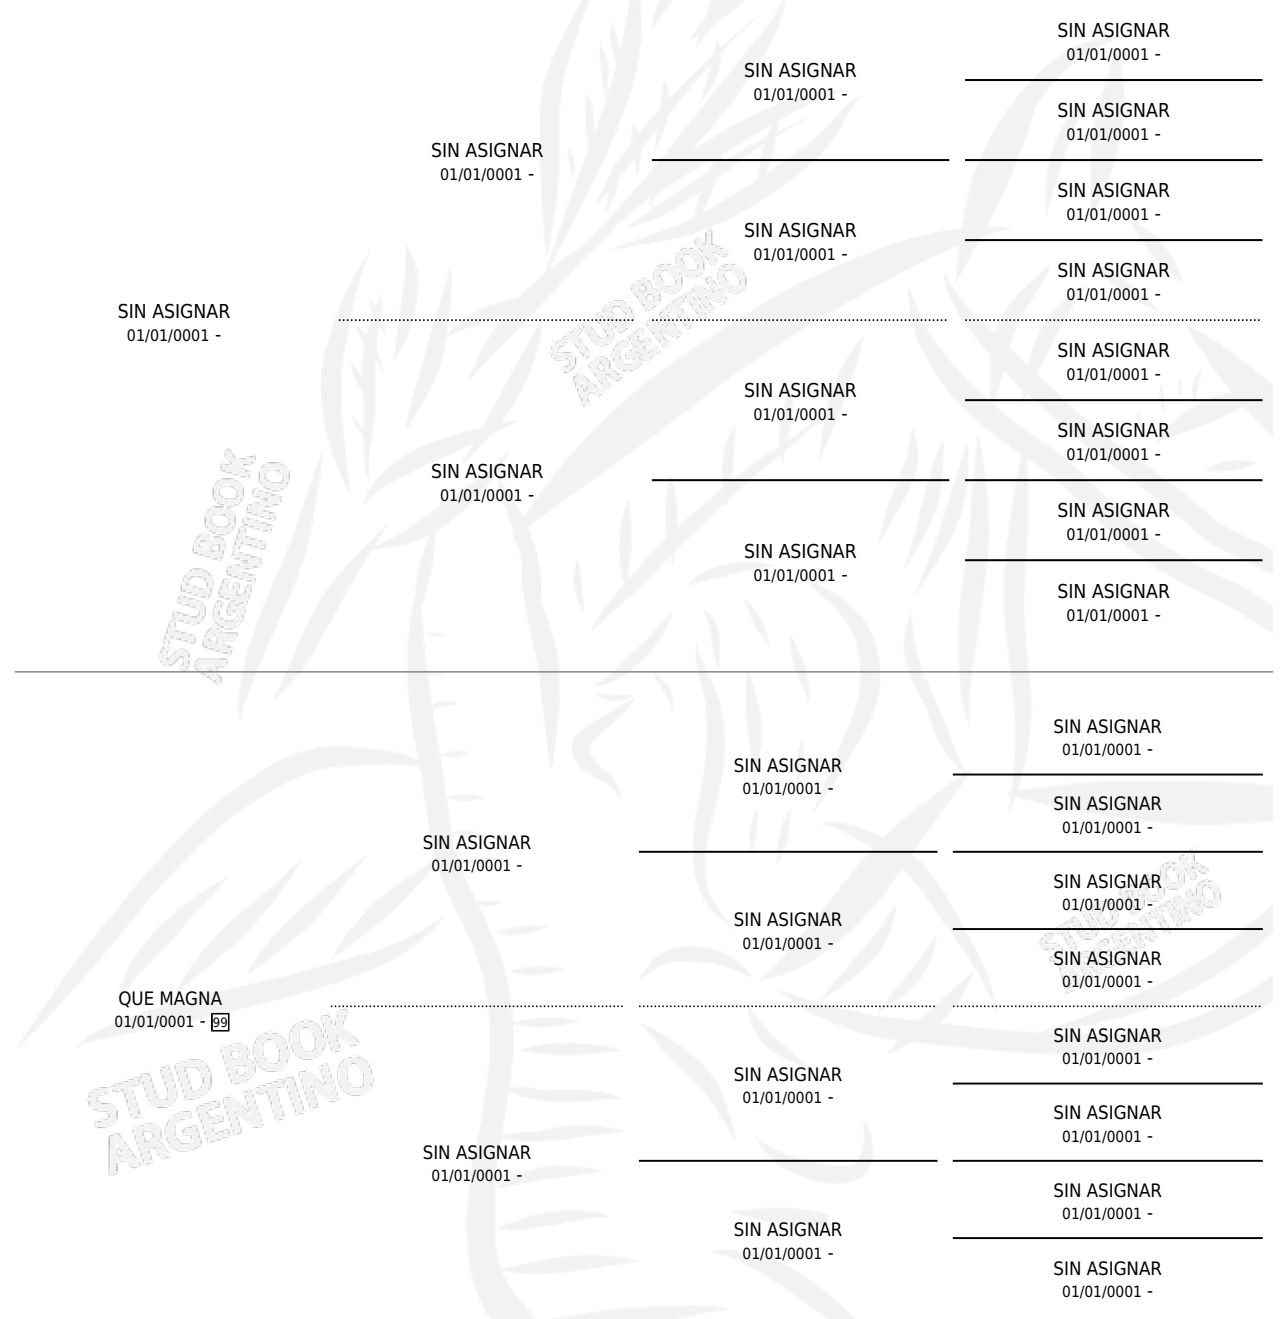

TILISARA

PEDIGREE

por SIN ASIGNAR y QUE MAGNA por SIN ASIGNAR

Argentina · Hembra · Zaino · SP · 01/01/1972
Familia 99 · Volumen 28

ESTADO

TIPIFICACIÓN SANGUÍNEA	X
TIPIFICACIÓN POR ADN	X
PASAPORTE	X
IDENTIFICACIÓN POR MICROCHIP	X
REPRODUCTOR	✓

Lugar de nacimiento: Campo particular

Criador: Sin dato

~

HIJOS

	MACHOS	HEMBRAS
4 NACIERON	2	2
SIN ACTUACIONES		

S

mientos 2 / Efectividad 33.33%

PADRILLO	PRODUCTO	CRIADOR	1ER SERVICIO	ÚLTIMO SERVICIO
BOROVITO	∅		27/10/1989	08/12/1989
TILISARA	∅		05/11/1988	09/11/1988
Datos oficiales del Stud Book Argentino			09/11/1987	24/11/1987
BOROVITO	∅		20/09/1985	04/11/1985
HISTORIEN	∅			
studbook.org.ar				
LINDO TARRO	TILICINO (M ZD, 18/08/1985)	SIN DATO		
HISTORIEN	HISTISARO (M ZD, 29/10/1987)	SIN DATO		