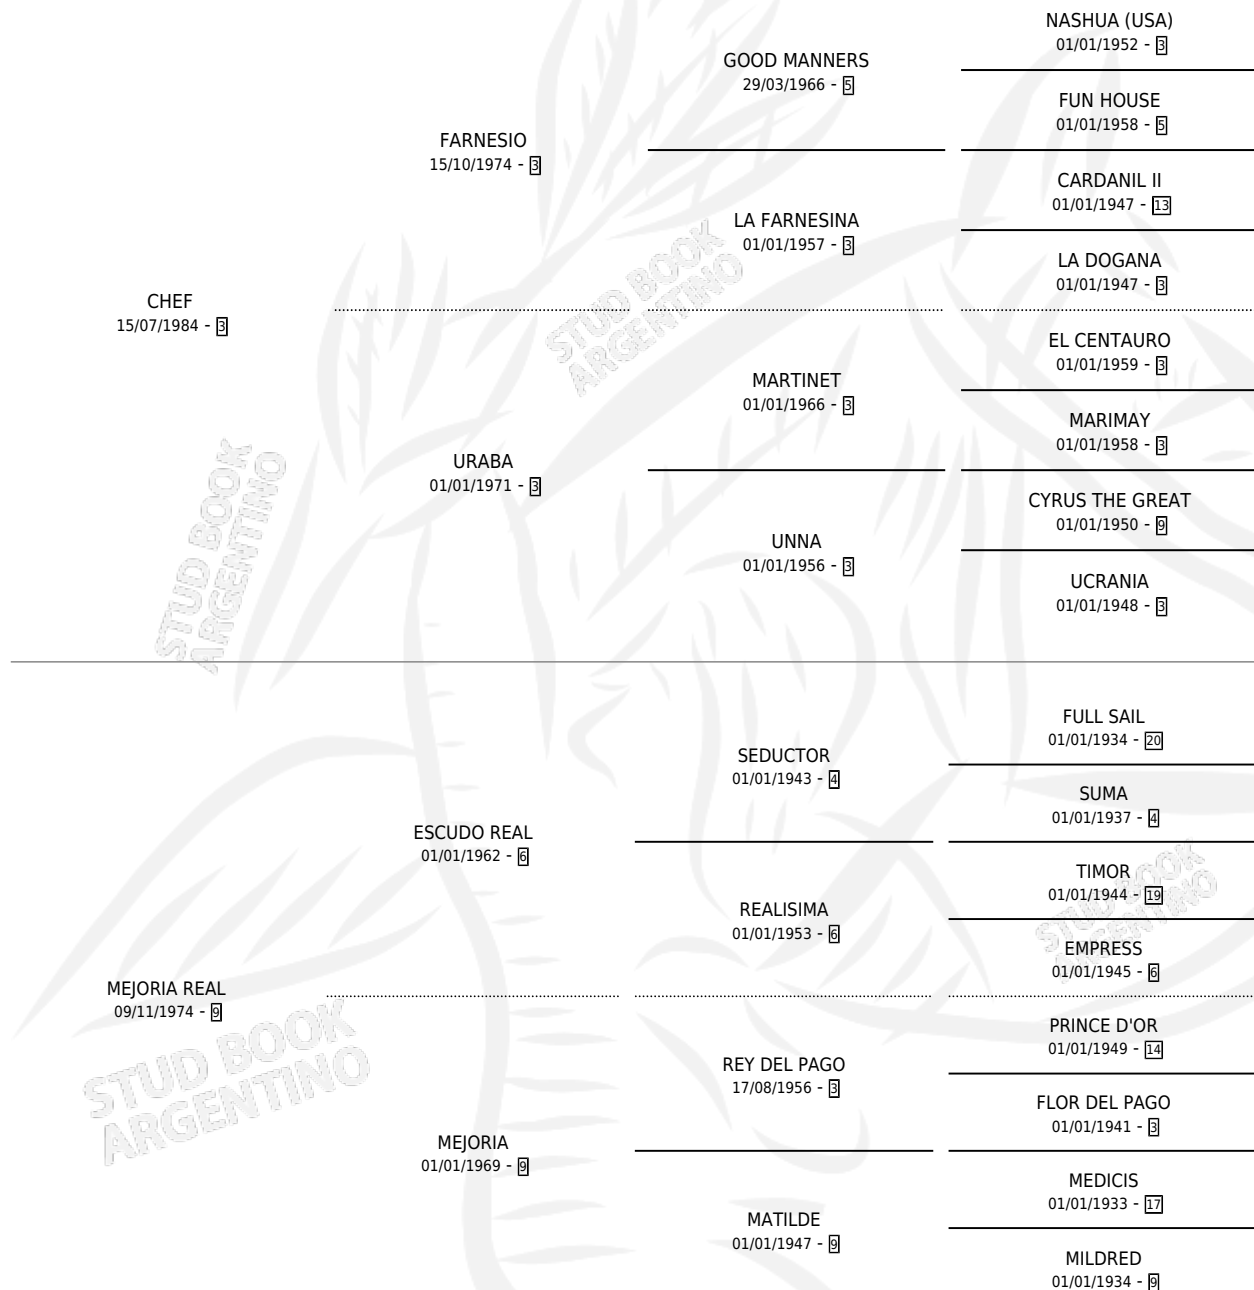

EL ADICIONISTA

por CHEF y MEJORIA REAL por ESCUDO REAL

Argentina · Macho · Zaino · SP · 01/09/1995
Familia 9-g · Volumen 35

ESTADO

TIPIFICACIÓN SANGUÍNEA	X
TIPIFICACIÓN POR ADN	X
PASAPORTE	X
IDENTIFICACIÓN POR MICROCHIP	X
REPRODUCTOR	X

Lugar de nacimiento: Maria de Las Victorias

Criador: Sin dato

PEDIGREE

CAMPAÑA

Solo carreras oficiales de Argentina

POR EDAD

EDAD	CC	1°	2°	3°	4°	5°	NP	CLC	CLG	CLCG1	CLGG1	IMPORTE	GANANCIA / CC
5 AÑOS	2	0	0	0	0	0	2	0	0	0	0	\$0	\$0
TOTALES	2	0	0	0	0	0	2	0	0	0	0	\$0	\$0
%		0.0%	0.0%	0.0%	0.0%	0.0%	100%	0.0%	0.0%	0.0%	0.0%		