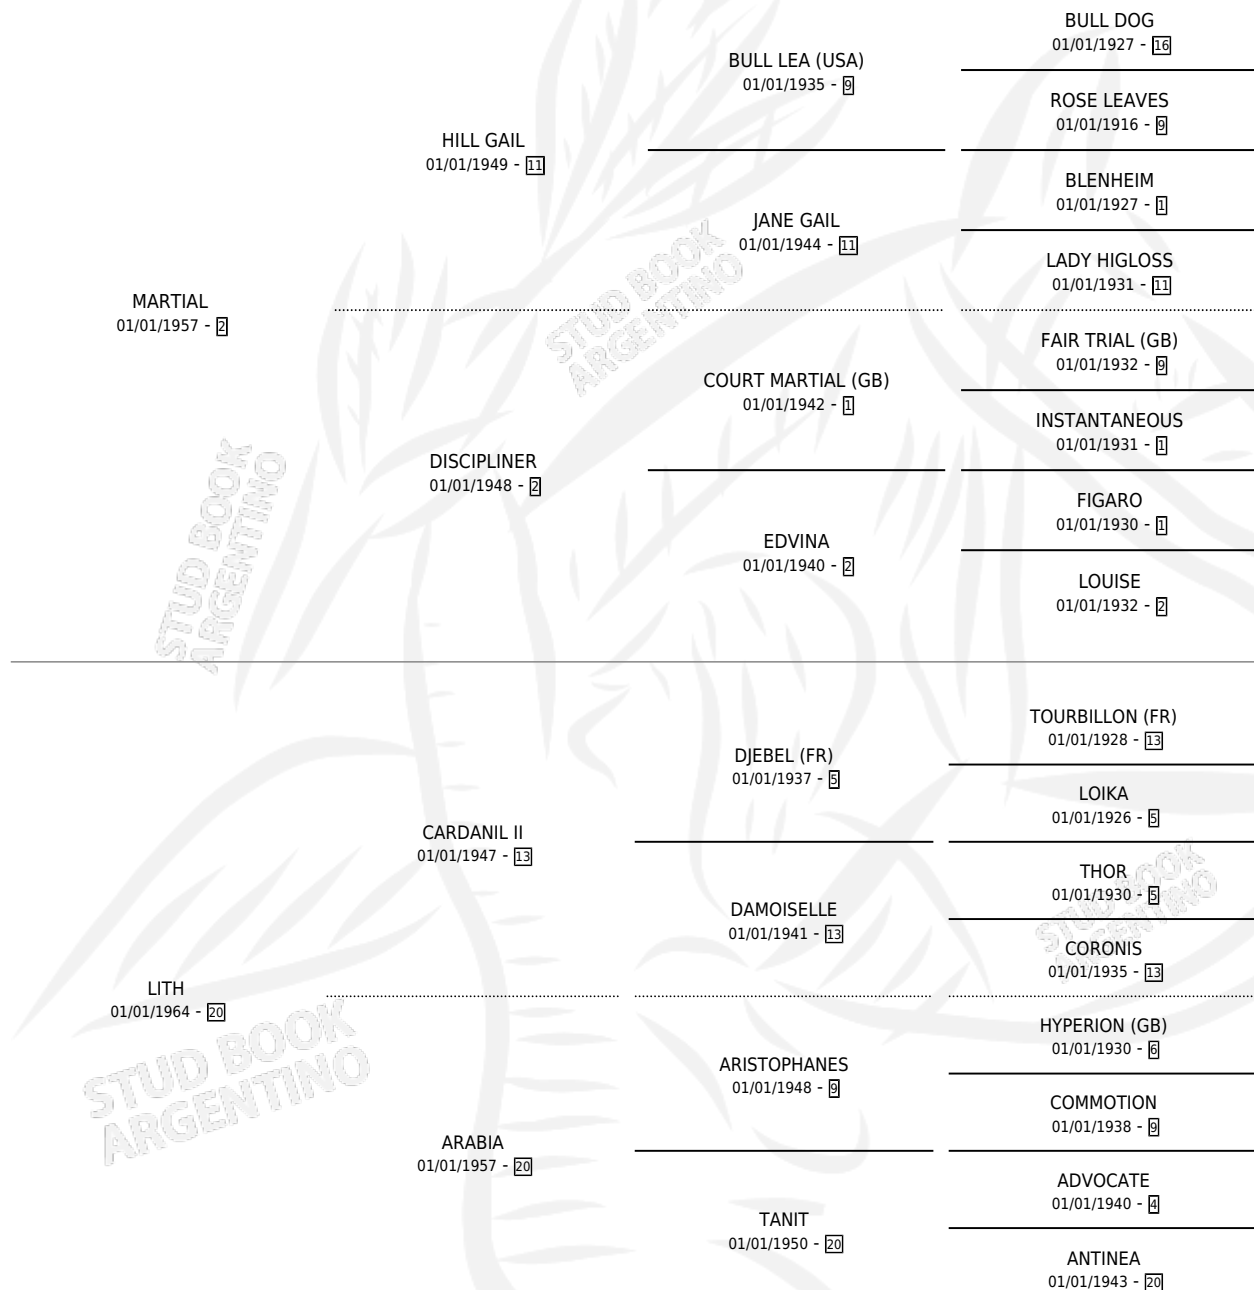

AGMAR

por **MARTIAL** y **LITH** por **CARDANIL II**

Argentina · Hembra · Alazan · SP · 01/01/1972
Familia 20 · Volumen 28

ESTADO

TIPIFICACIÓN SANGUÍNEA	X
TIPIFICACIÓN POR ADN	X
PASAPORTE	X
IDENTIFICACIÓN POR MICROCHIP	X
REPRODUCTOR	✓

Lugar de nacimiento: Campo particular
Criador: La Borinqueña S.A.

~

HIJOS

	MACHOS	HEMBRAS
4 NACIERON	4	0
2 CORRIERON	2	0
2 GANARON	2	0
0 GANADORES CL	0 GANADORES GR	0 GANADORES G1

PEDIGREE

S

mientos 3 / Efectividad 60.00%

PADRILLO	PRODUCTO	CRIADOR	1ER SERVICIO	ÚLTIMO SERVICIO
GENERAL (FR)	Ø		06/12/1987	08/12/1987
UN REITRE (FR)	REITRACK (M A, 10/11/1987)	SIN DATO	13/11/1986	08/12/1986
ARTFUL (FR)	MURIO EL 03/12/1987 AGFULL (M A, 03/11/1986)	SIN DATO	20/08/1985	24/11/1985
STUBBORN (FR)	FESTIVAL BAR (M A, 10/11/1984)	SIN DATO		
EX-LIBRIS (FR)	Ø			