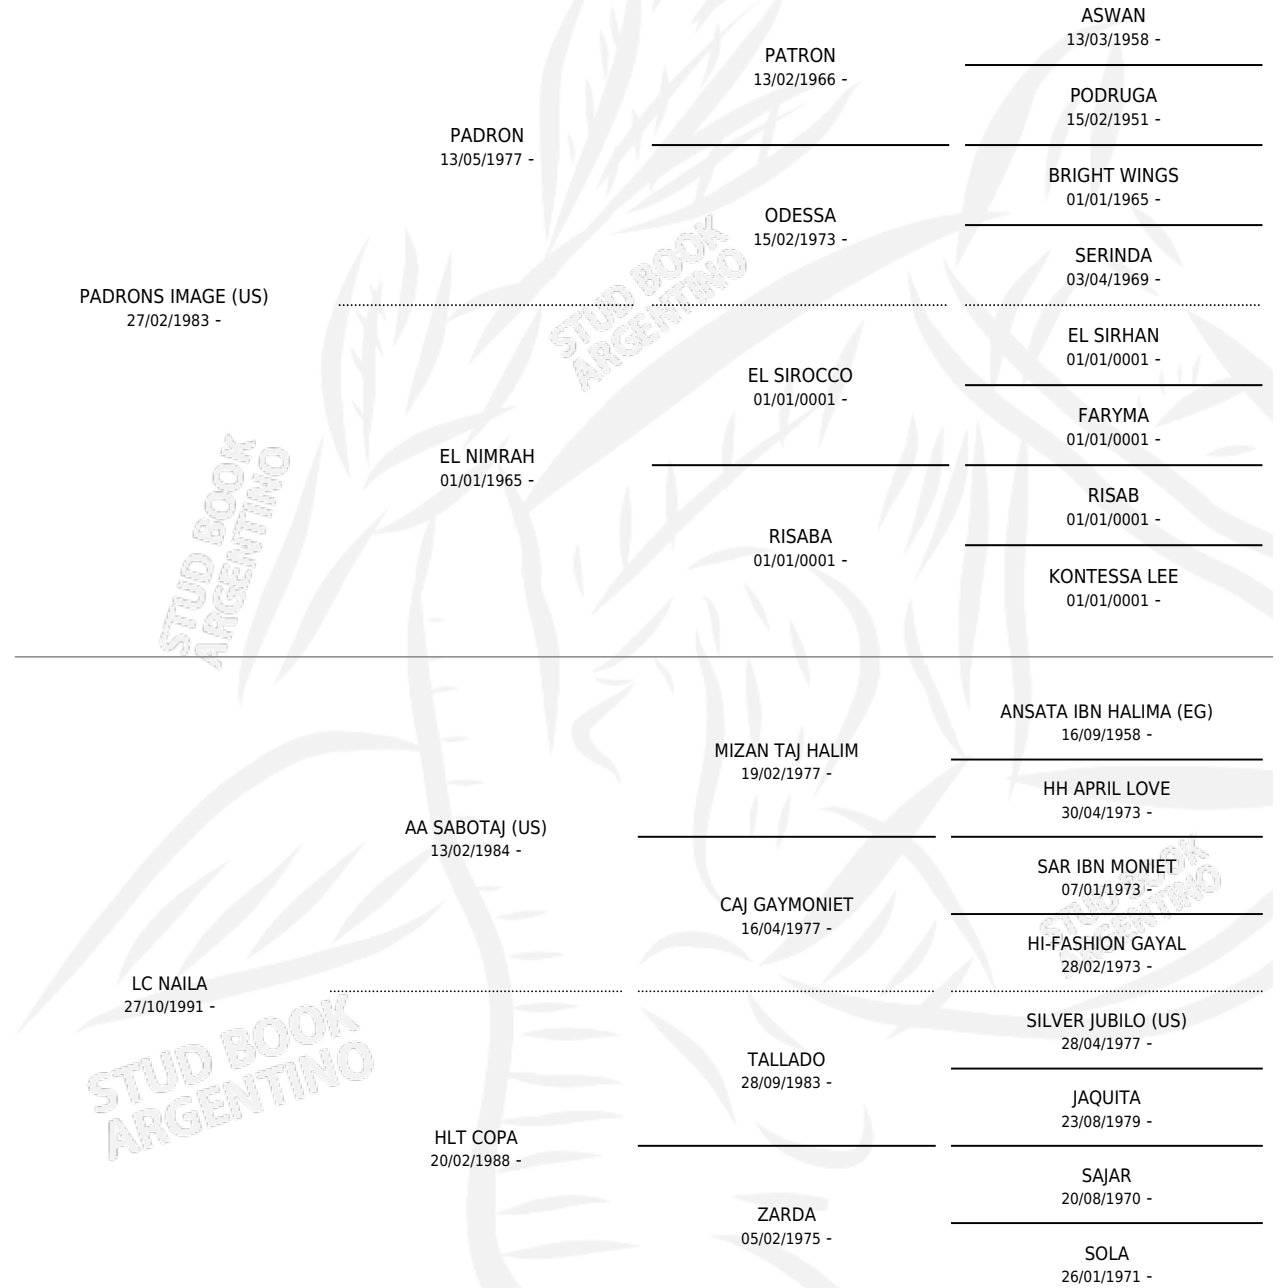

LC KETAMA

por **PADRONS IMAGE (US)** y **LC NAILA** por **AA SABOTAJ (US)**

Argentina · Hembra · Tordillo · AP · 26/08/1995
Familia · Volumen 35

ESTADO

TIPIFICACIÓN SANGUÍNEA	✓
TIPIFICACIÓN POR ADN	✓
PASAPORTE	X
IDENTIFICACIÓN POR MICROCHIP	X
REPRODUCTOR	✓

Lugar de nacimiento: La Catalina
Criador: La Catalina

~

HIJOS

	MACHOS	HEMBRAS
1 NACIERON	0	1
SIN ACTUACIONES		

PEDIGREE

S

mientos 1 / Efectividad 50.00%

PADRILLO	PRODUCTO	CRIADOR	1ER SERVICIO	ÚLTIMO SERVICIO
LEGACY OF FAME (BR)	LC ABELIA (H T, 08/09/2008)	LA CATALINA	03/10/2007	03/10/2007
LC KETAMA	Ø		30/11/2005	02/12/2005