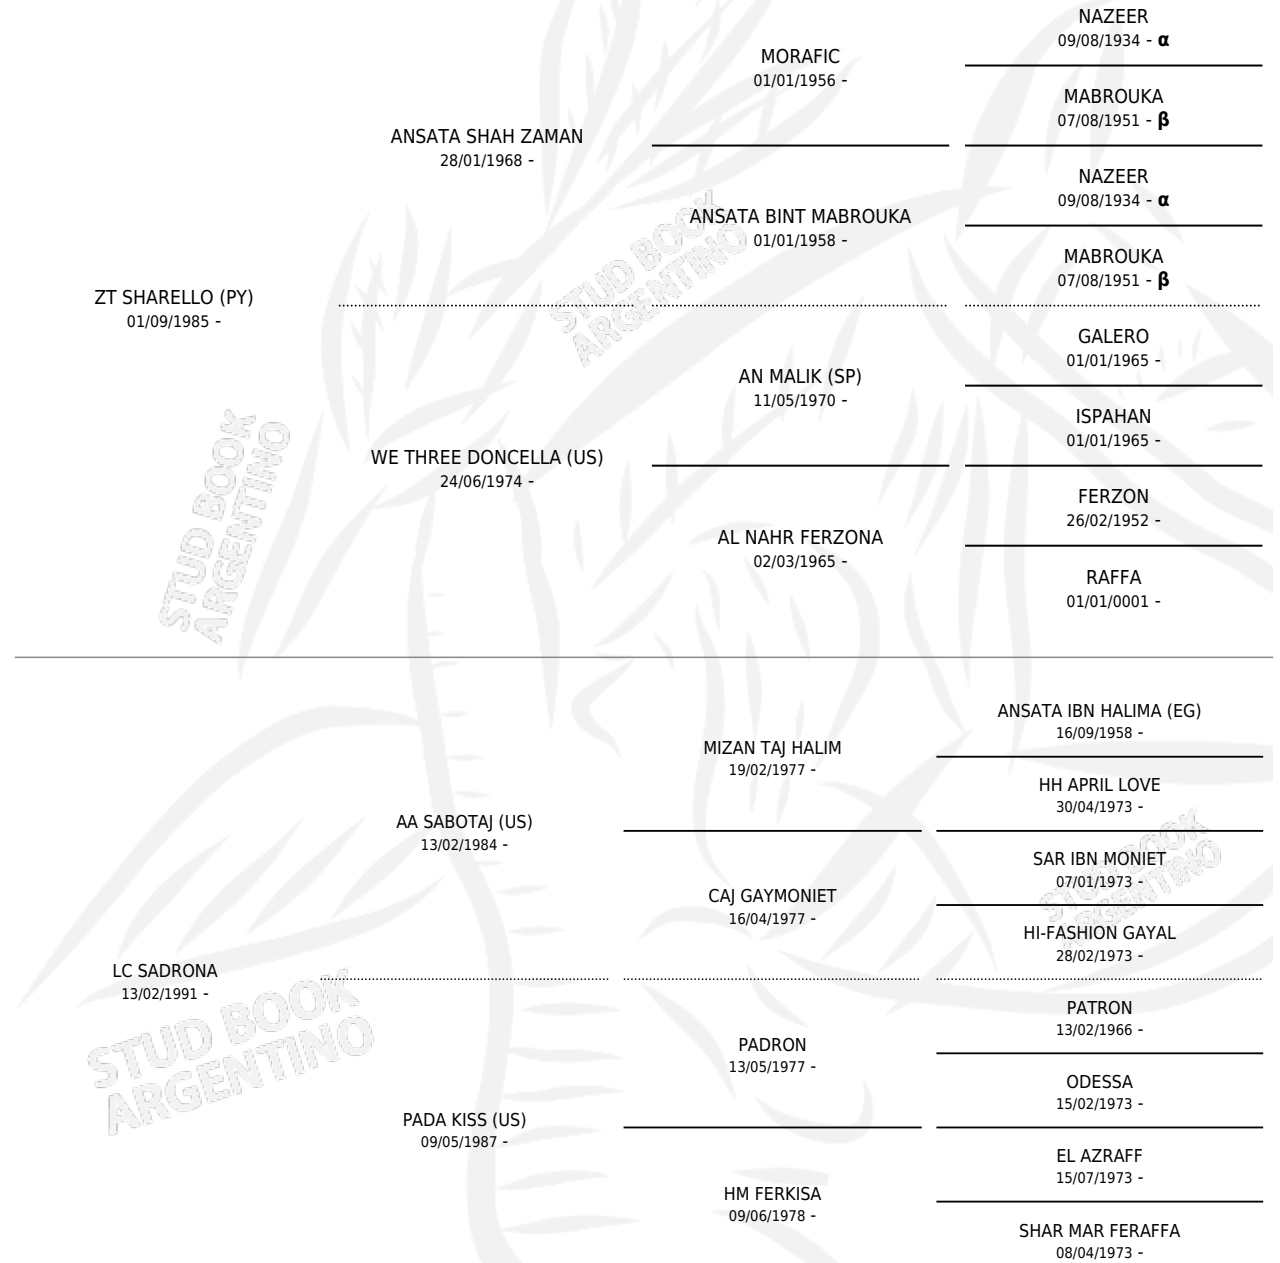

LC NAREK

por ZT SHARELLO (PY) y LC SADRONA por AA SABOTAJ (US)

Argentina · Macho · Zaino Doradillo · AP · 24/08/1995
Familia · Volumen 35

ESTADO

TIPIFICACIÓN SANGUÍNEA	X
TIPIFICACIÓN POR ADN	X
PASAPORTE	X
IDENTIFICACIÓN POR MICROCHIP	X
REPRODUCTOR	X

Lugar de nacimiento: La Catalina
Criador: Pelham Georgina

PEDIGREE

INBREEDING : α, β

LC NAREK

Datos oficiales del Stud Book Argentino

Documento generado el 10/05/2026

studbook.org.ar