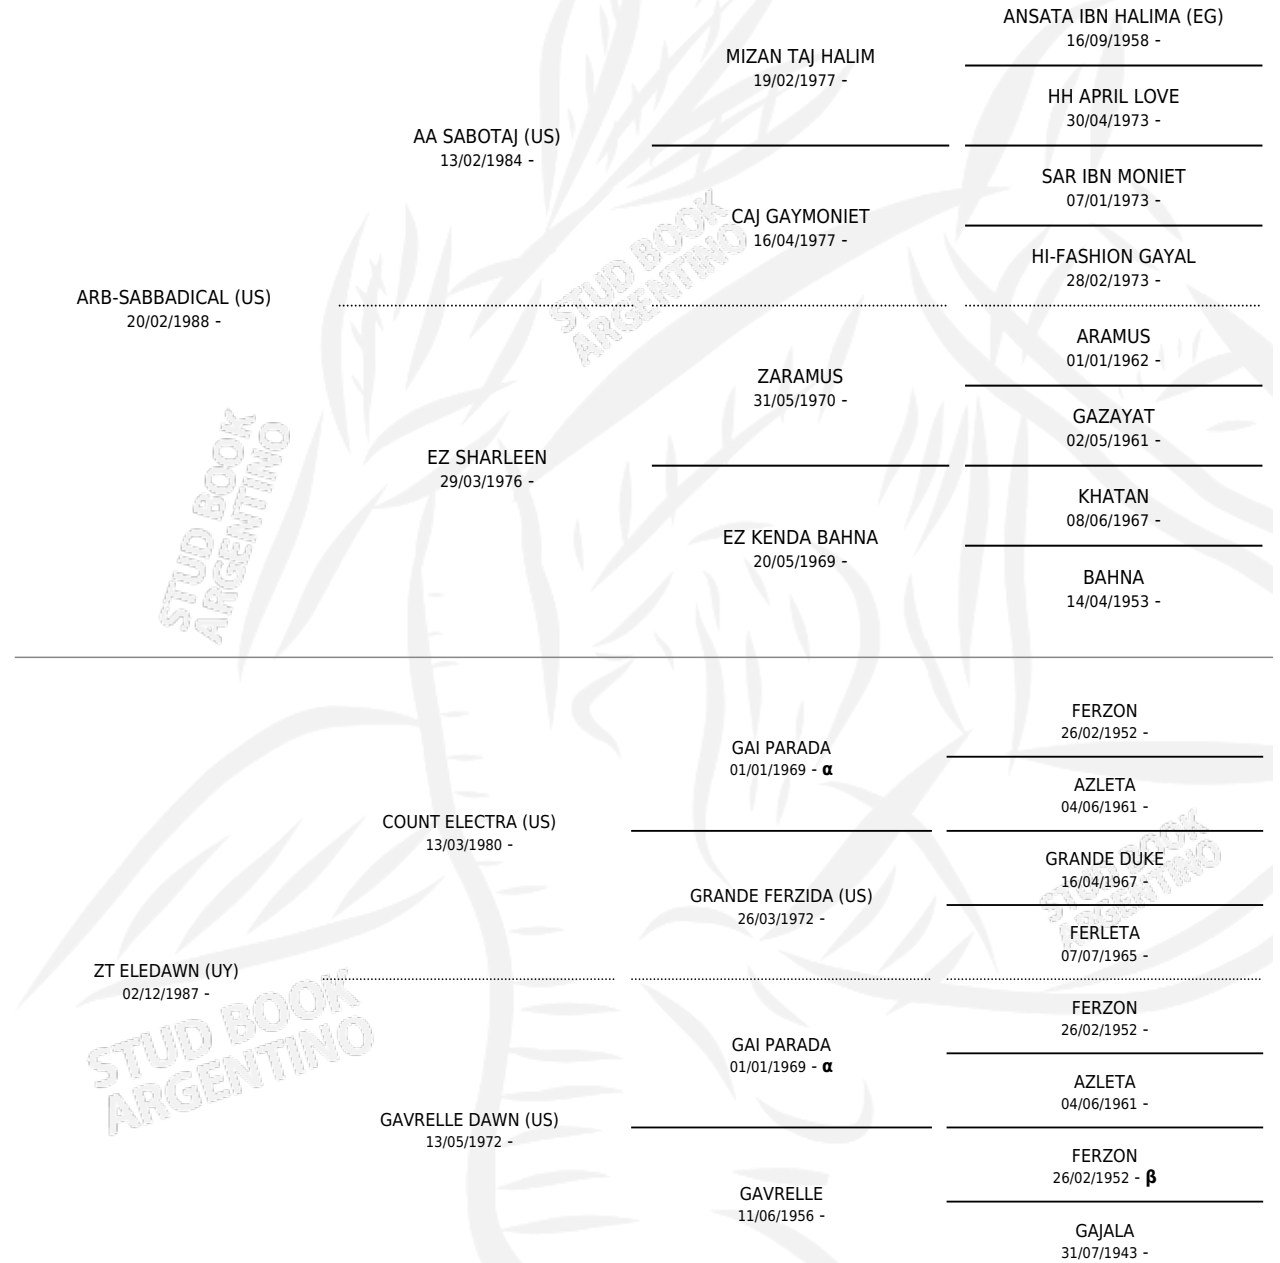

Lugar de nacimiento: La Catalina
Criador: La Catalina

~

HIJOS

	MACHOS	HEMBRAS
3 NACIERON	1	2
SIN ACTUACIONES		

PEDIGREE

INBREEDING : α , β

S

mientos 3 / Efectividad 60.00%