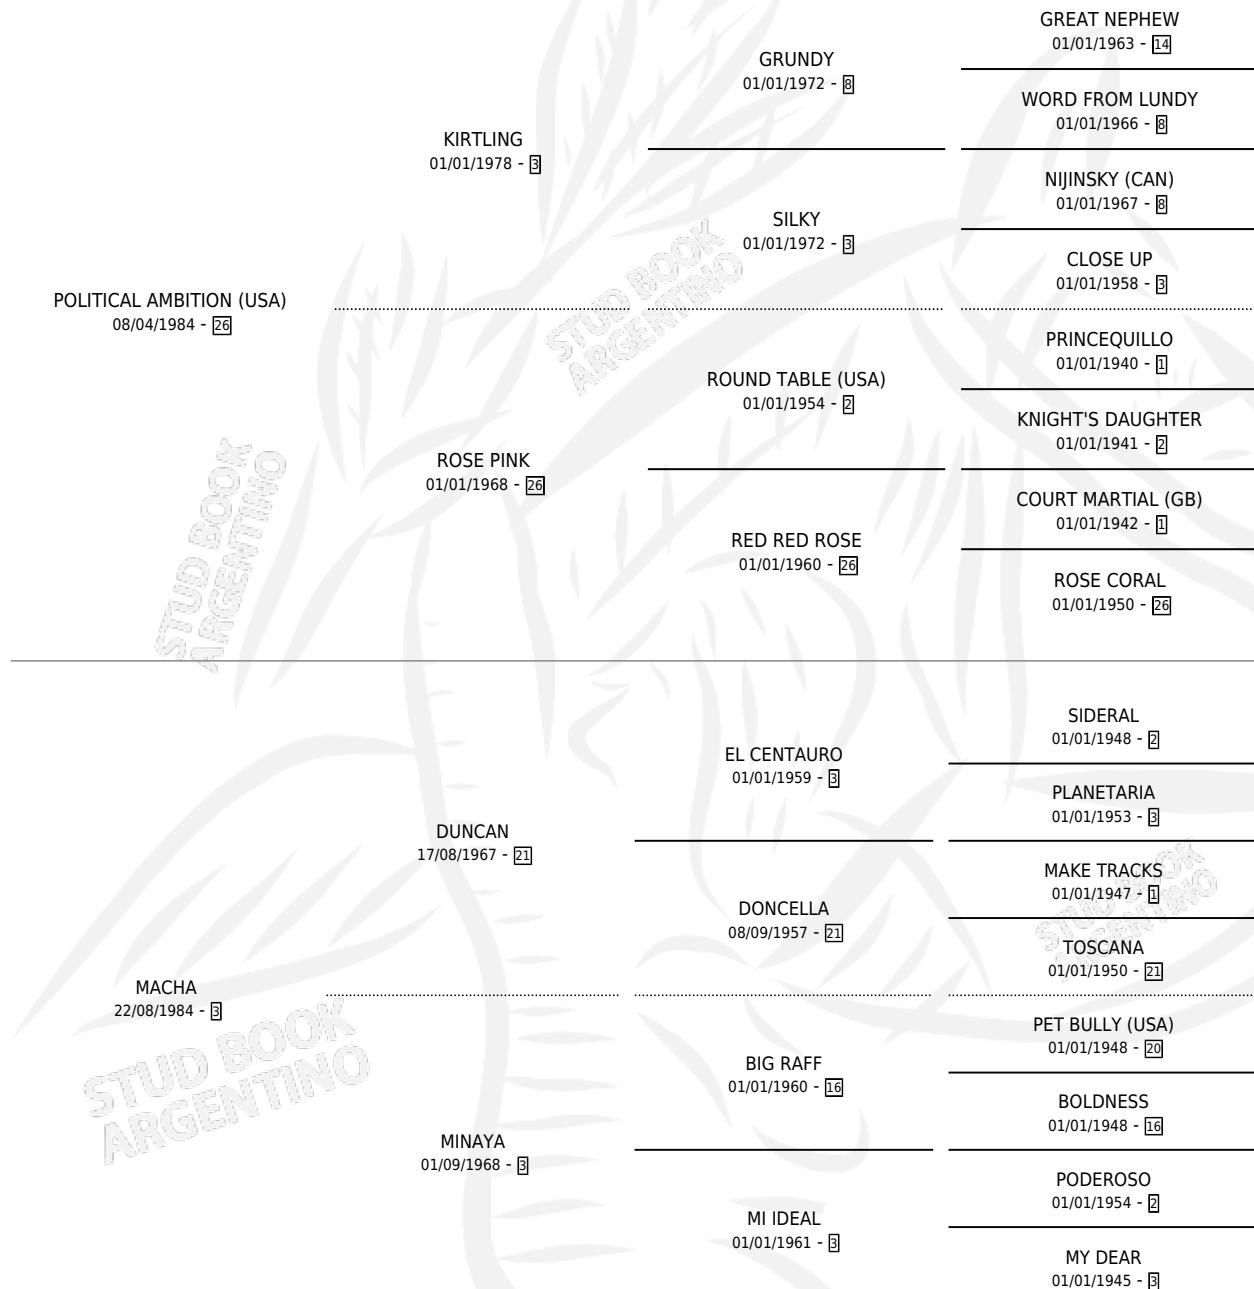

MARIA LA VASCA

por **POLITICAL AMBITION (USA)** y **MACHA** por **DUNCAN**

Argentina · Hembra · Zaino · SP · 03/09/1995
Familia 3-h · Volumen 35

ESTADO

TIPIFICACIÓN SANGUÍNEA	✓
TIPIFICACIÓN POR ADN	✓
PASAPORTE	X
IDENTIFICACIÓN POR MICROCHIP	X
REPRODUCTOR	✓

Lugar de nacimiento: Vacacion

Criador: Vacacion

~

HIJOS

	MACHOS	HEMBRAS
4 NACIERON	4	0
4 CORRIERON	4	0

SIN ACTUACIONES

PEDIGREE

CAMPAÑA

Solo carreras oficiales de Argentina

POR EDAD

EDAD	CC	1°	2°	3°	4°	5°	NP	CLC	CLG	CLCG1	CLGG1	IMPORTE	GANANCIA / CC
3 AÑOS	4	0	0	0	0	0	4	0	0	0	0	\$0	\$0
TOTALES	4	0	0	0	0	0	4	0	0	0	0	\$0	\$0
%		0.0%	0.0%	0.0%	0.0%	0.0%	100%	0.0%	0.0%	0.0%	0.0%		