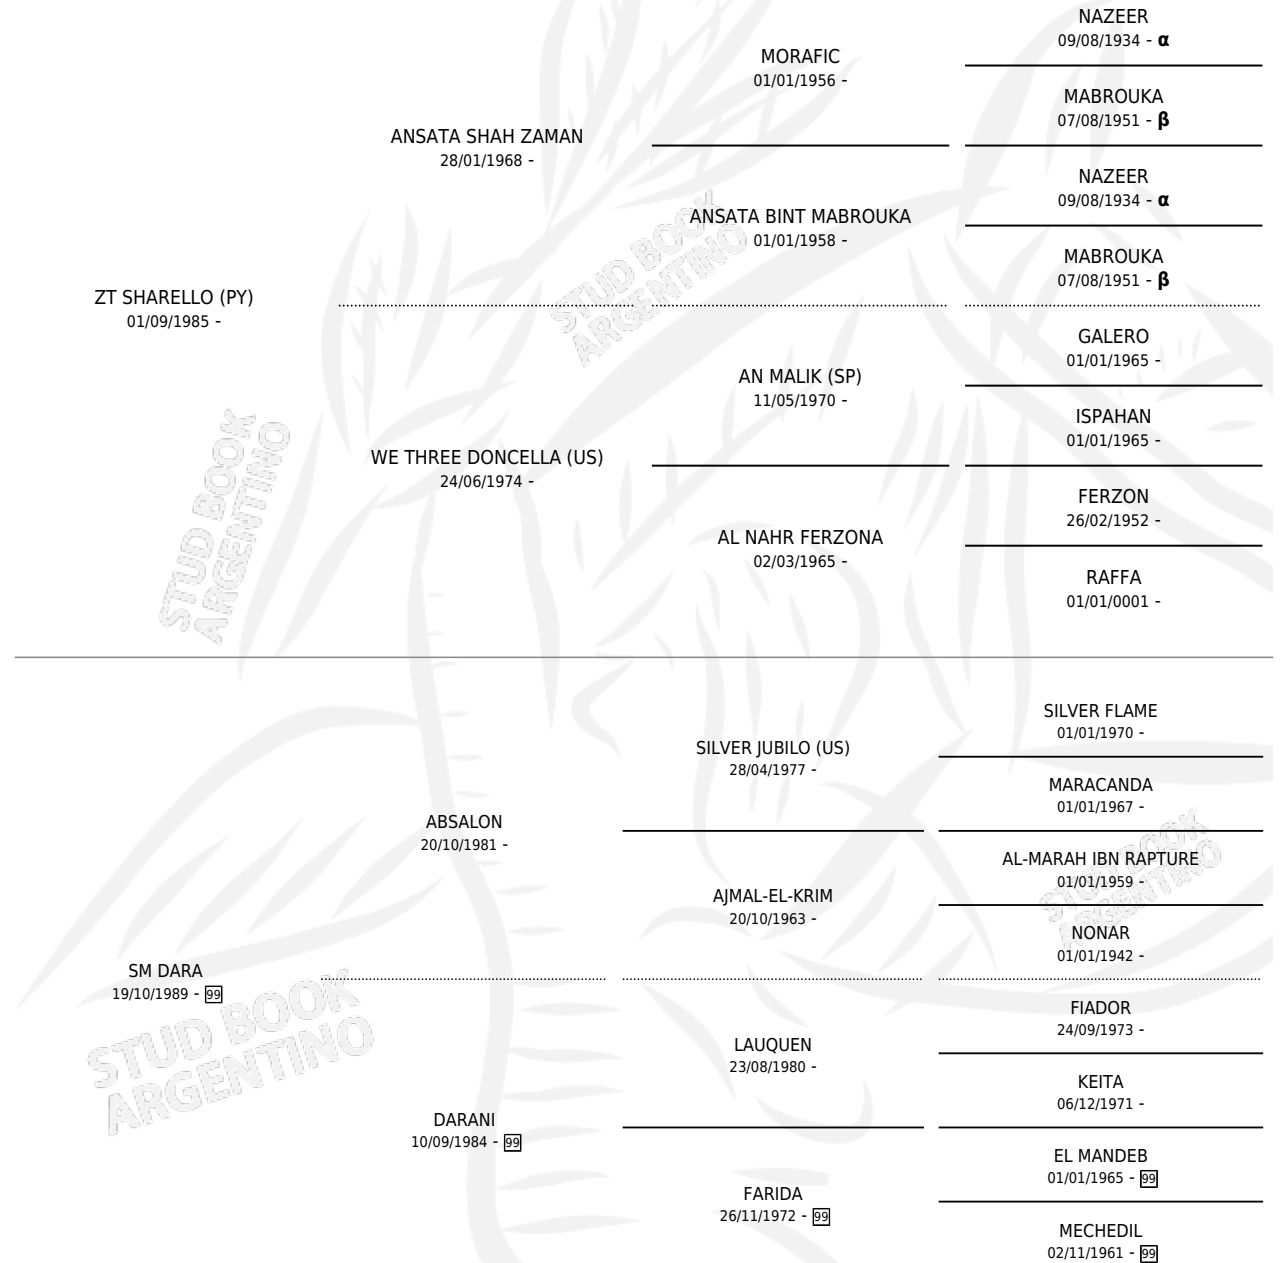

Lugar de nacimiento: La Sofia

Criador: Sin dato

~

HIJOS

	MACHOS	HEMBRAS
1 NACIERON	0	1
SIN ACTUACIONES		

PEDIGREE

INBREEDING : α, β

CAMPAÑA

Solo carreras oficiales de Argentina

POR EDAD

EDAD	CC	1°	2°	3°	4°	5°	NP	CLC	CLG	CLCG1	CLGG1	IMPORTE	GANANCIA / CC
4 AÑOS	1	0	0	0	0	0	1	0	0	0	0	\$0	\$0
TOTALES	1	0	0	0	0	0	1	0	0	0	0	\$0	\$0
%		0.0%	0.0%	0.0%	0.0%	0.0%	100%	0.0%	0.0%	0.0%	0.0%		