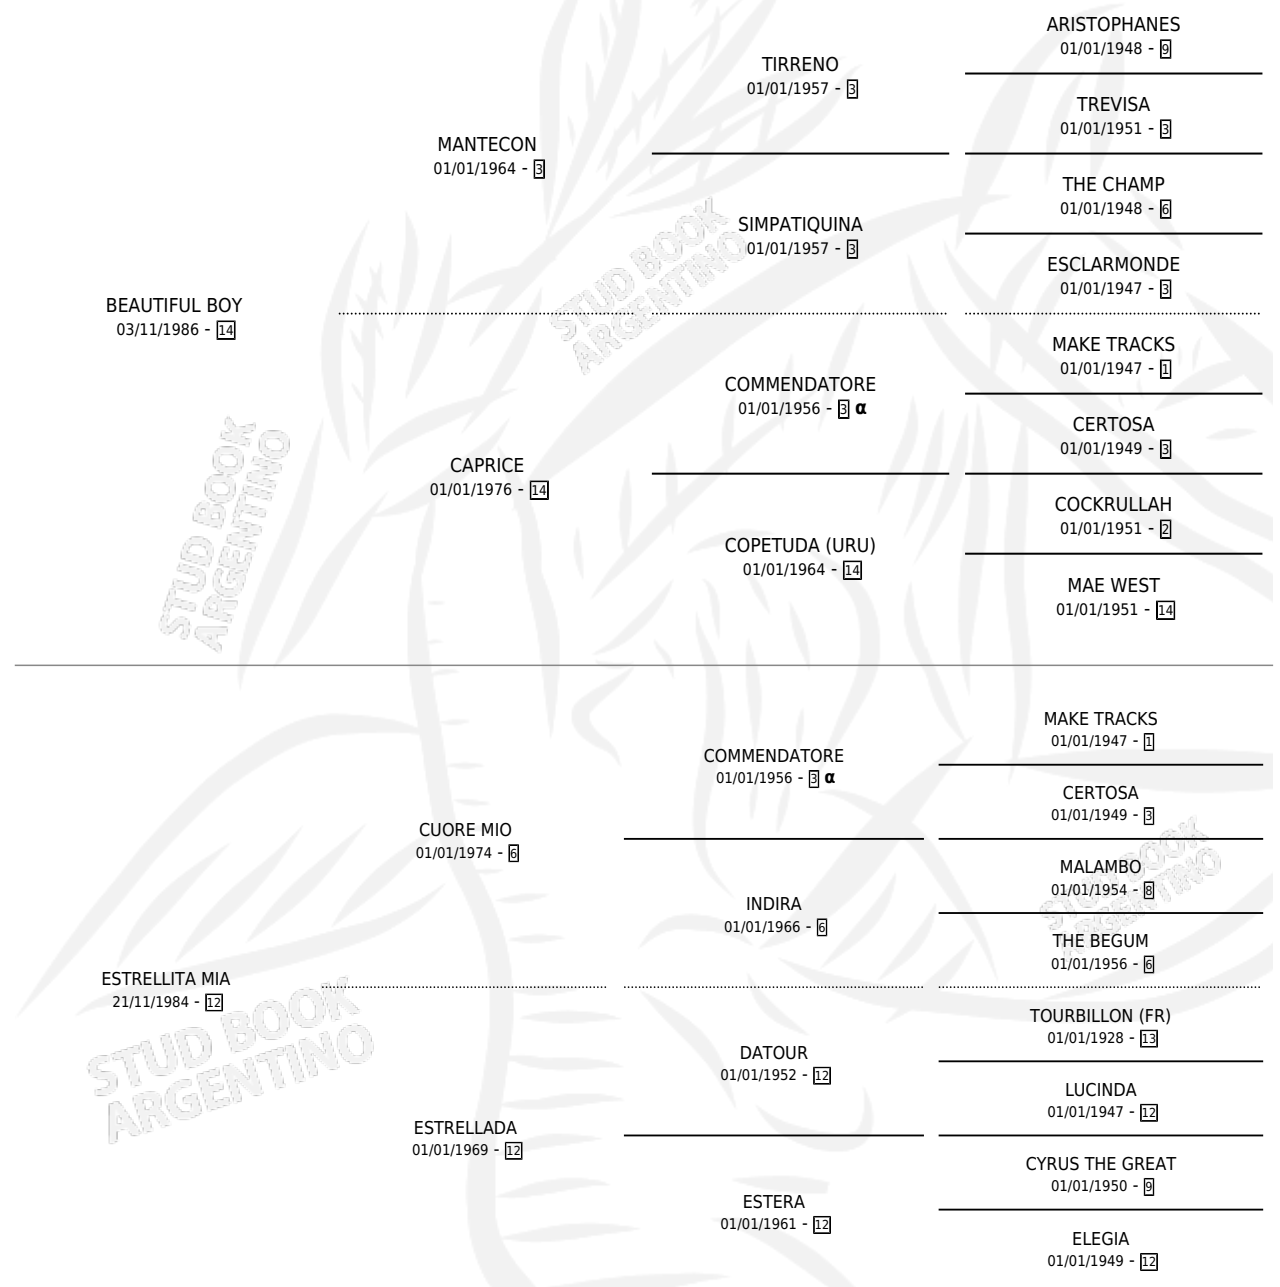

## ESTADO

TIPIFICACIÓN SANGUÍNEA	✓
TIPIFICACIÓN POR ADN	✓
PASAPORTE	X
IDENTIFICACIÓN POR MICROCHIP	X
REPRODUCTOR	✓

**Lugar de nacimiento:** Los Castaños

**Criador:** Sin dato

~

## HIJOS

	MACHOS	HEMBRAS
1 NACIERON	1	0
1 CORRIERON	1	0

SIN ACTUACIONES

INBREEDING : α

S

mientos 1 / Efectividad 16.67%

PADRILLO	PRODUCTO	CRIADOR	1ER SERVICIO	ÚLTIMO SERVICIO
METE VERO	Ø		13/11/2013	13/11/2013
<b>EN ESTRELLA</b>	Ø		30/09/2012	04/10/2012
<b>Datos oficiales del Stud Book Argentino</b>	Ø		03/09/2011	11/10/2011
Documento generado el 10/05/2026	Ø		08/02/2008	08/02/2008
DADO VUELTA	Ø		08/02/2008	08/02/2008
studbook.org.ar				
CEREBRAL	CARZIO (M T, 02/11/2006)	GRAHAM LUIS MARIA	07/11/2005	07/11/2005
FANCY HALO	Ø		07/11/2003	07/11/2003