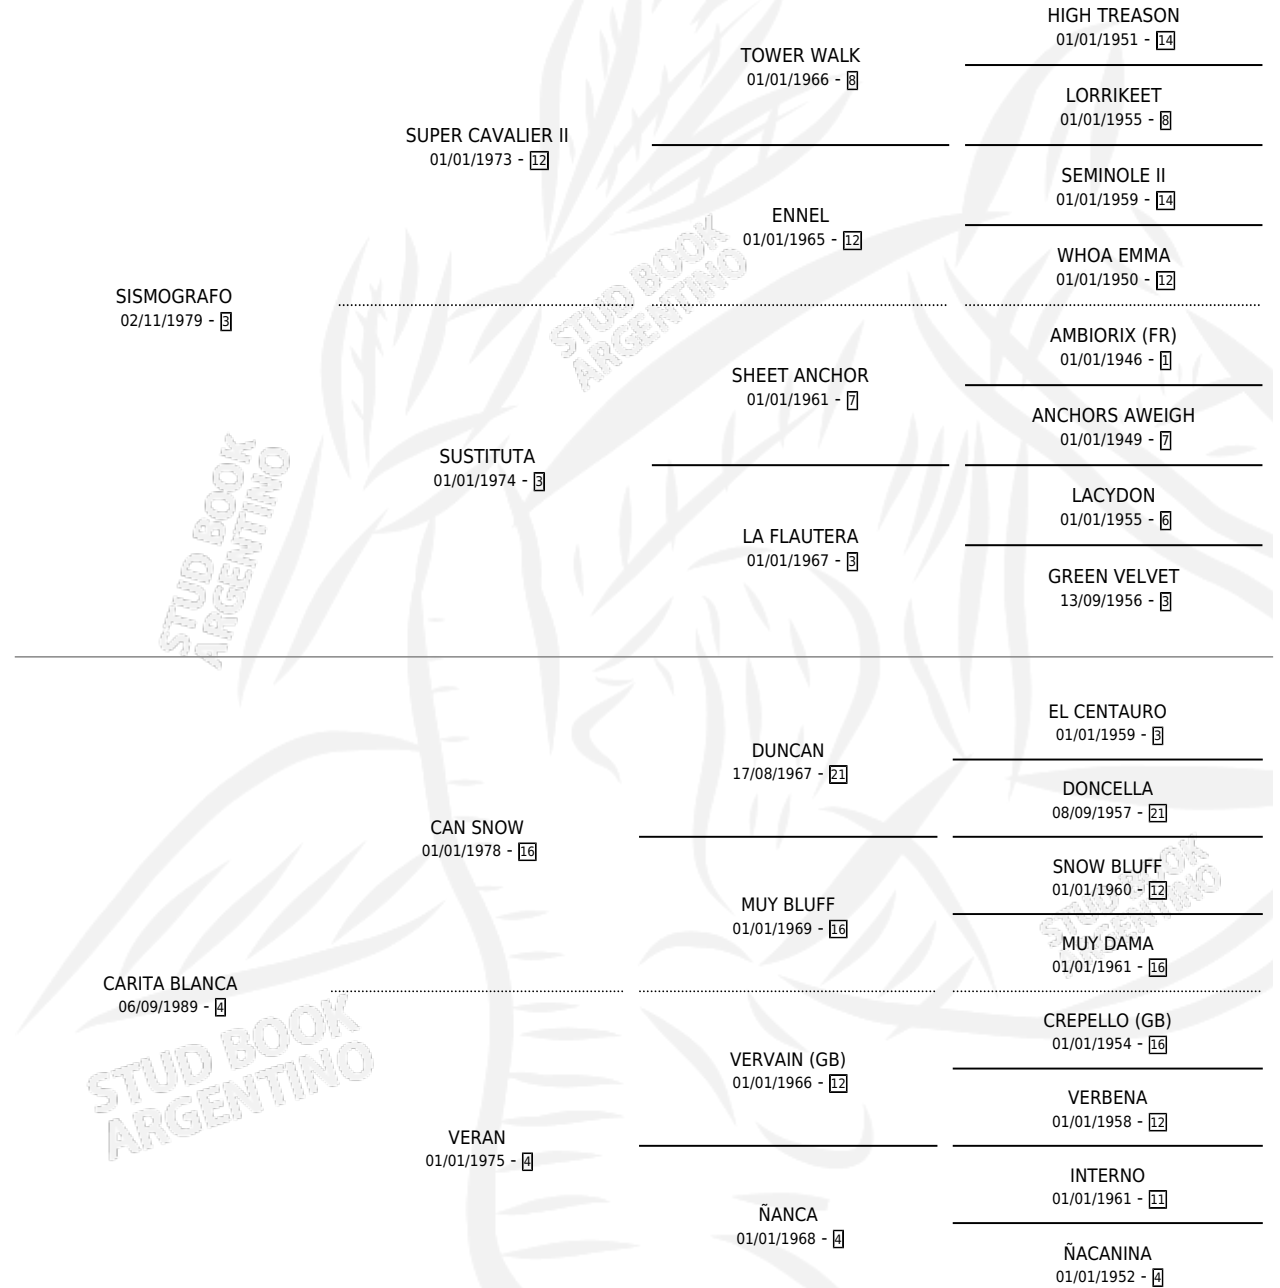

SIN CARIÑO

por SISMOGRAFO y CARITA BLANCA por CAN SNOW

Argentina · Macho · Alazan · SP · 22/10/1994
Familia 4-i · Volumen 35

ESTADO

TIPIFICACIÓN SANGUÍNEA	✓
TIPIFICACIÓN POR ADN	X
PASAPORTE	X
IDENTIFICACIÓN POR MICROCHIP	X
REPRODUCTOR	X

Lugar de nacimiento: Los Castaños

Criador: Sin dato

PEDIGREE

CAMPAÑA

Solo carreras oficiales de Argentina

POR EDAD

EDAD	CC	1°	2°	3°	4°	5°	NP	CLC	CLG	CLCG1	CLGG1	IMPORTE	GANANCIA / CC
4 AÑOS	1	0	0	0	0	0	1	0	0	0	0	\$0	\$0
5 AÑOS	1	0	0	0	0	0	1	0	0	0	0	\$0	\$0
TOTALES	2	0	0	0	0	0	2	0	0	0	0	\$0	\$0
%		0.0%	0.0%	0.0%	0.0%	0.0%	100%	0.0%	0.0%	0.0%	0.0%		