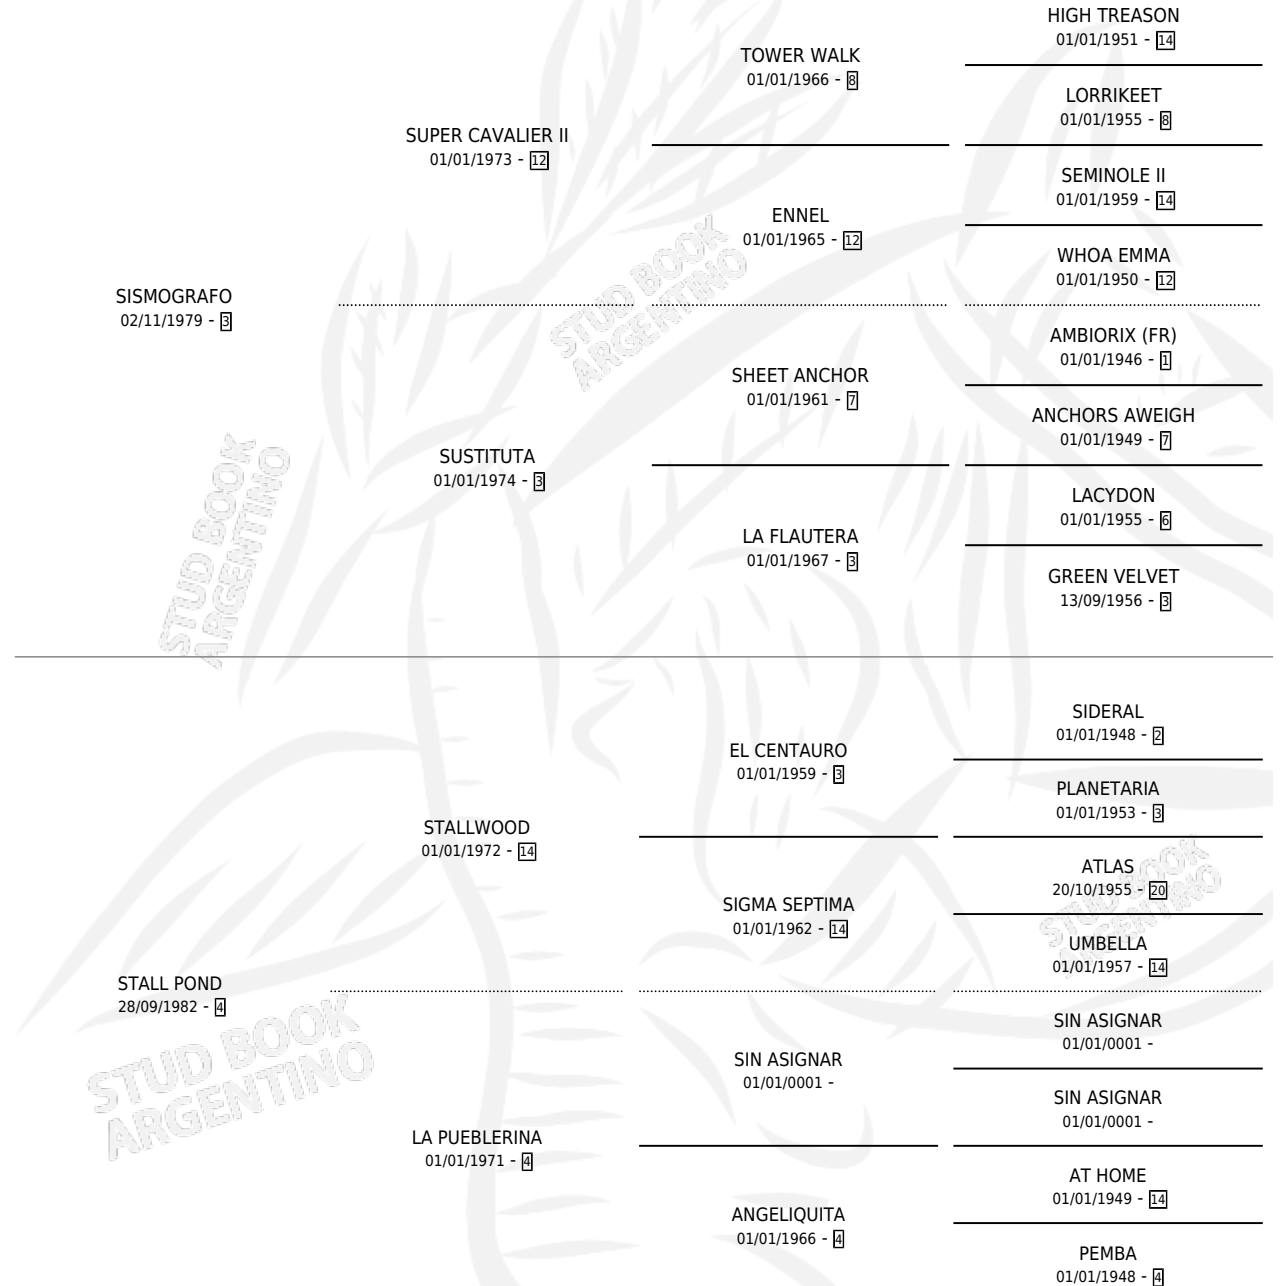

Lugar de nacimiento: Los Castaños

Criador: Sin dato

~

HIJOS

	MACHOS	HEMBRAS
7 NACIERON	5	2
5 CORRIERON	4	1
1 GANARON	1	0
0 GANADORES CL	0 GANADORES GR	0 GANADORES G1

PEDIGREE

CAMPAÑA

Solo carreras oficiales de Argentina