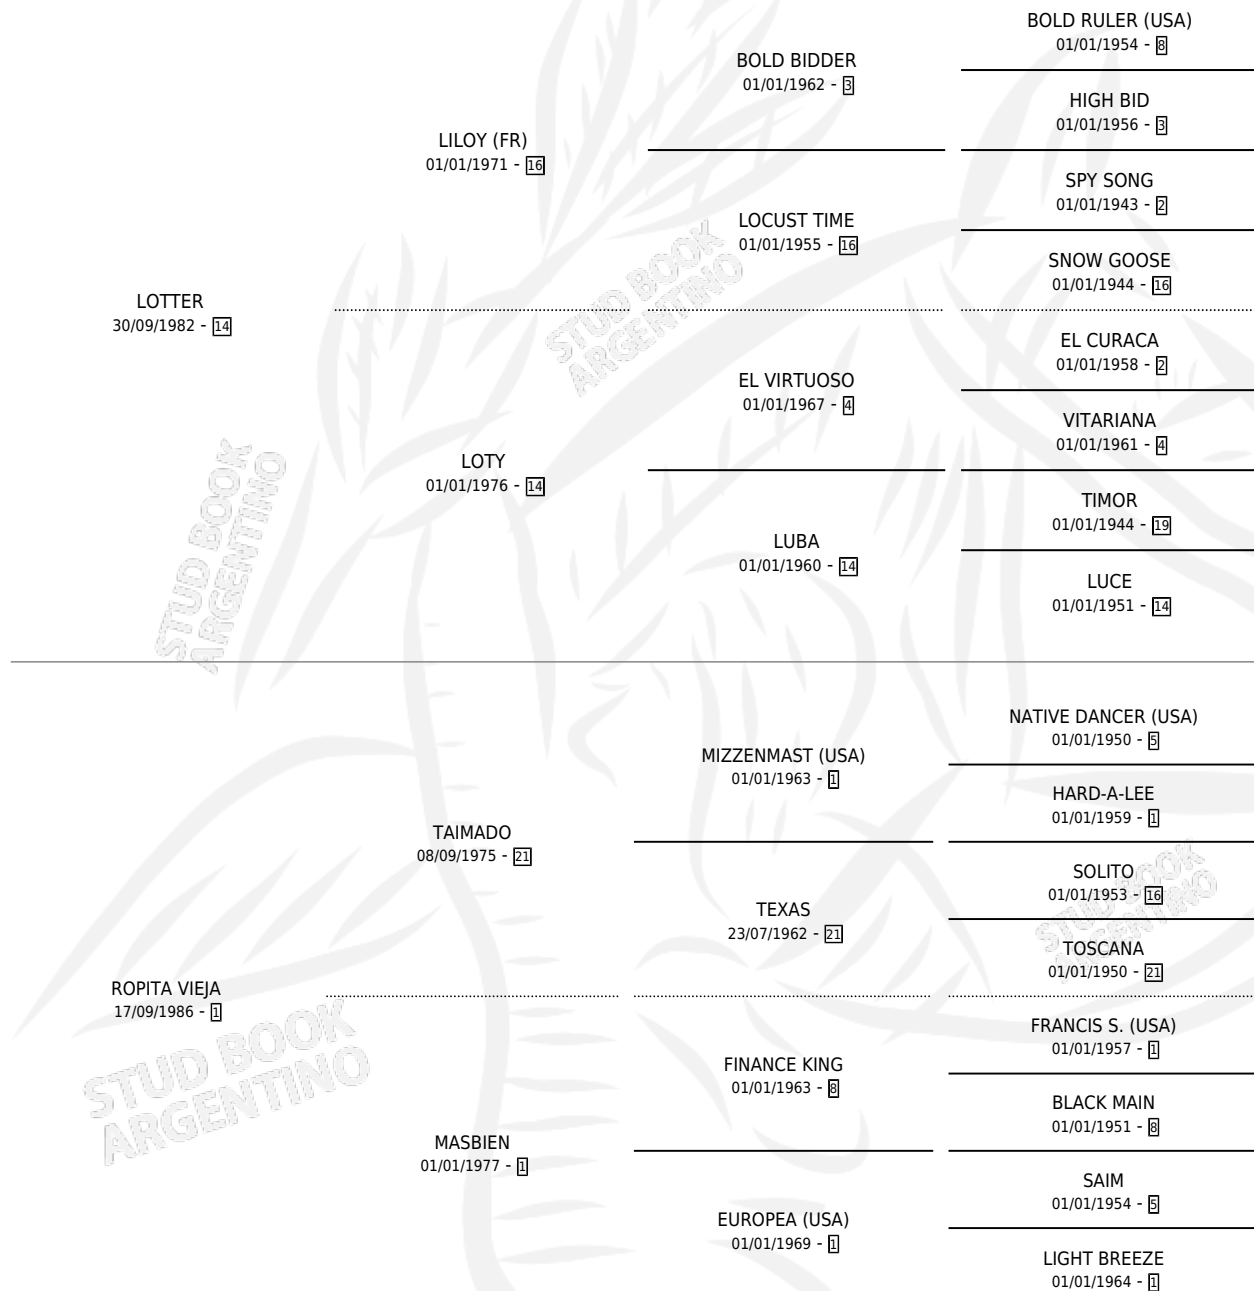

CASERON DE TEJAS

por LOTTER y ROPITA VIEJA por TAIMADO

Argentina · Macho · Zaino · SP · 19/09/1995
Familia 1-o · Volumen 35

ESTADO

TIPIFICACIÓN SANGUÍNEA	X
TIPIFICACIÓN POR ADN	X
PASAPORTE	X
IDENTIFICACIÓN POR MICROCHIP	X
REPRODUCTOR	X

Lugar de nacimiento: Beclajor

Criador: Beclajor

PEDIGREE

CASERON DE TEJAS

Datos oficiales del Stud Book Argentino

Documento generado el 12/05/2026

studbook.org.ar