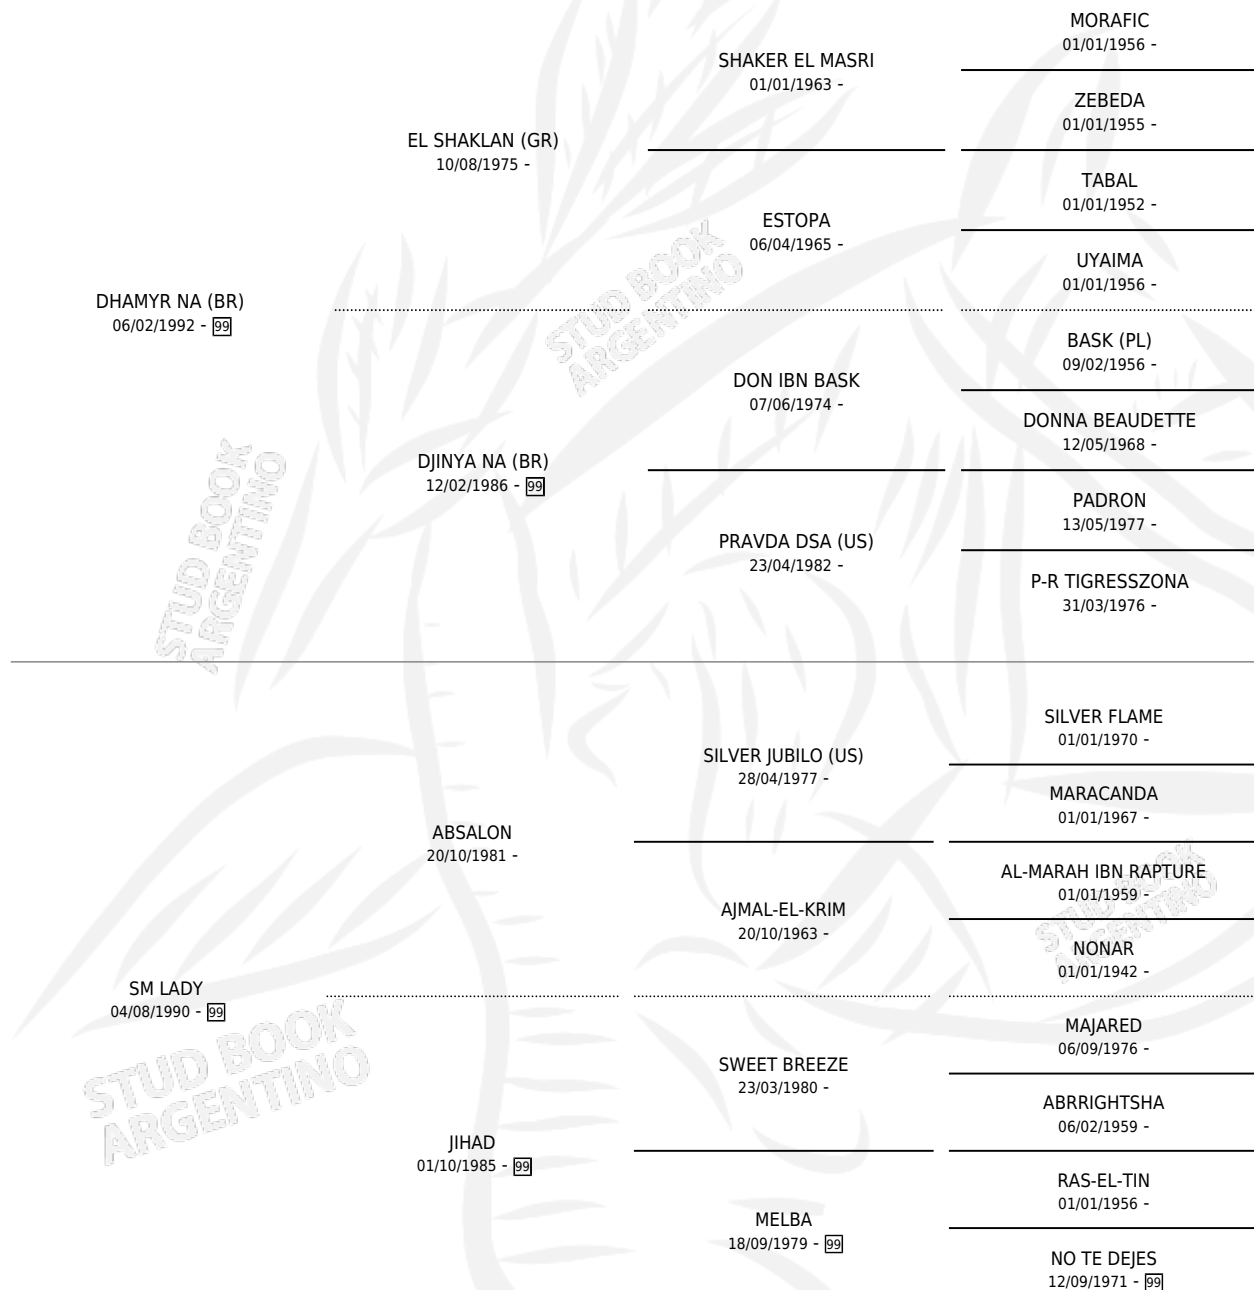

FL JATUN

por **DHAMYR NA (BR)** y **SM LADY** por **ABSALON**

Argentina · Hembra · Alazan · AP · 07/09/1995
Familia 99 · Volumen 35

ESTADO

TIPIFICACIÓN SANGUÍNEA	✓
TIPIFICACIÓN POR ADN	X
PASAPORTE	X
IDENTIFICACIÓN POR MICROCHIP	X
REPRODUCTOR	✓

Lugar de nacimiento: Chitata

Criador: Sin dato

~

HIJOS

	MACHOS	HEMBRAS
1 NACIERON	0	1
SIN ACTUACIONES		

PEDIGREE

S

mientos 1 / Efectividad 33.33%

PADRILLO	PRODUCTO	CRIADOR	1ER SERVICIO	ÚLTIMO SERVICIO
RUB AL JALI	∅		22/12/2002	23/12/2002
ZT SHAKESPAN	SOFIDIAELSHAKLAN (H A, 31/08/2002)	SIN DATO	22/09/2001	26/09/2001
AV BADASH (UY)	∅		14/11/1998	16/11/1998