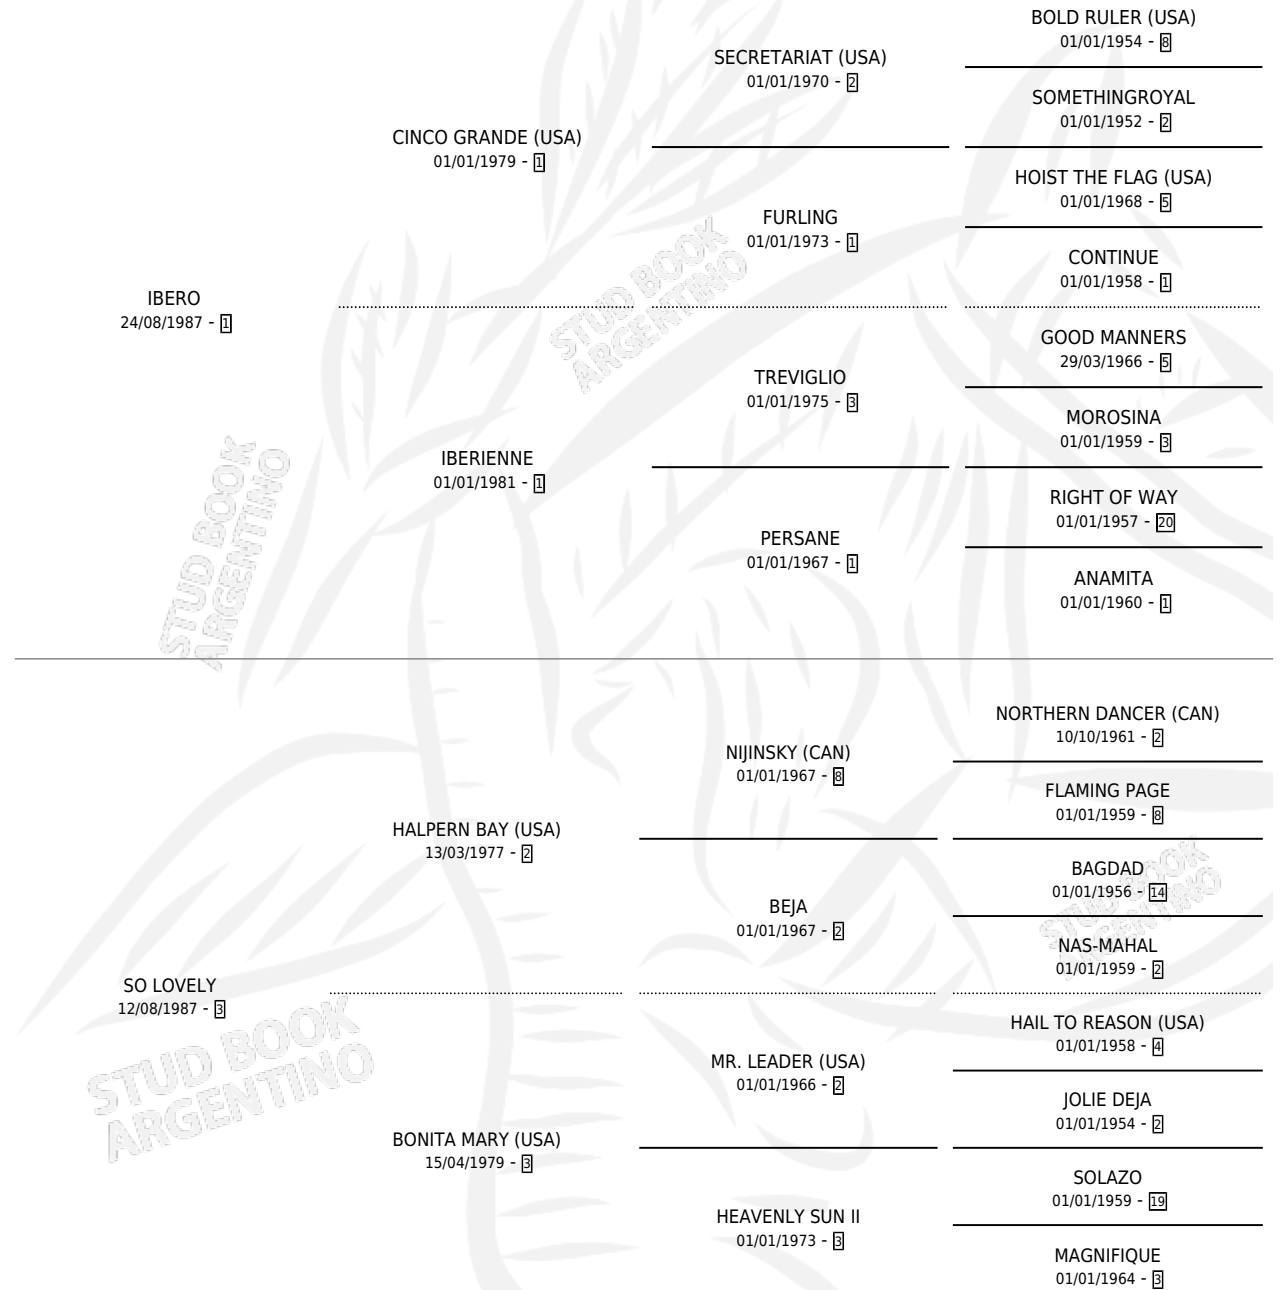

SOCIALITE

por **IBERO** y **SO LOVELY** por **HALPERN BAY (USA)**

Argentina · Hembra · Zaino · SP · 13/09/1995
Familia 3-h · Volumen 35

ESTADO

TIPIFICACIÓN SANGUÍNEA	✓
TIPIFICACIÓN POR ADN	✓
PASAPORTE	X
IDENTIFICACIÓN POR MICROCHIP	X
REPRODUCTOR	✓

Lugar de nacimiento: Santa Maria De Araras

Criador: Santa Maria De Araras

~

HIJOS

	MACHOS	HEMBRAS
6 NACIERON	5	1
3 CORRIERON	3	0
3 GANARON	3	0
0 GANADORES CL	0 GANADORES GR	0 GANADORES G1

PEDIGREE

S

cimientos 6 / Efectividad 54.55%

PADRILLO	PRODUCTO	CRIADOR	1ER SERVICIO	ÚLTIMO SERVICIO
BENEDICTIN	∅		18/11/2012	28/11/2012
SOCIALITE	MISS EXPRESIVA (H A, 05/09/2012)	CARILOO	05/09/2011	29/09/2011
BENEDICTIN	∅		01/12/2010	29/12/2010
BENEDICTIN	AGUARA GUAZU (M Z, 22/11/2010)	CARILOO	15/12/2009	18/12/2009
BENEDICTIN	∅		29/08/2008	08/09/2008
BENEDICTIN	∅		10/10/2007	29/12/2007
COURAGEOUS KING (USA)	IBERO KING (M A, 07/09/2007)	CARILOO	26/09/2006	26/09/2006
ADORJINSKY (USA)	∅		06/10/2005	06/10/2005
ADVERSO	ADVER SOCIAL (M Z, 23/11/2001)	SIN DATO	07/08/2000	29/12/2000
ALY DANCING (USA)	ALY SOCIAL (M Z, 22/07/2000)	SIN DATO	20/08/1999	26/08/1999
LODE (USA)	LODE MANUEL (M Z, 13/08/1999)	SIN DATO	12/08/1998	06/09/1998