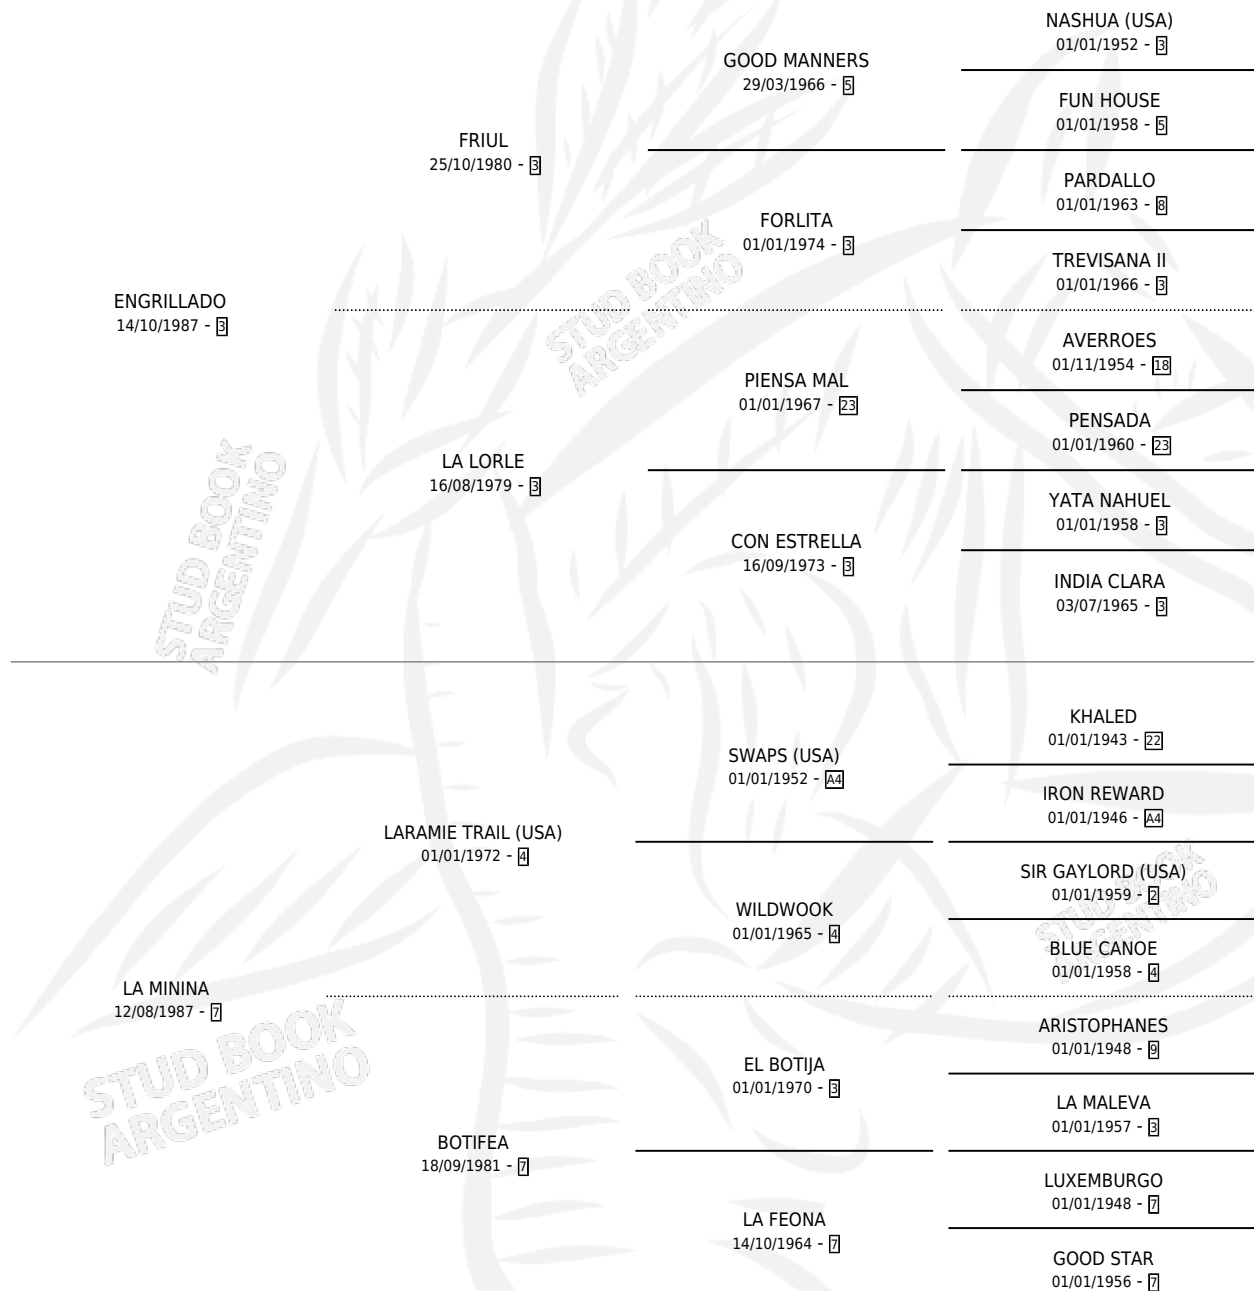

LATIN LOVER

por ENGRILLADO y LA MININA por LARAMIE TRAIL (USA)

Argentina · Macho · Alazan · SP · 04/09/1995
Familia 7 · Volumen 35

ESTADO

TIPIFICACIÓN SANGUÍNEA	X
TIPIFICACIÓN POR ADN	X
PASAPORTE	X
IDENTIFICACIÓN POR MICROCHIP	X
REPRODUCTOR	X

Lugar de nacimiento: Santa Maria De Araras
Criador: Santa Maria De Araras

PEDIGREE

LATIN LOVER

Datos oficiales del Stud Book Argentino

Documento generado el 06/05/2026

studbook.org.ar