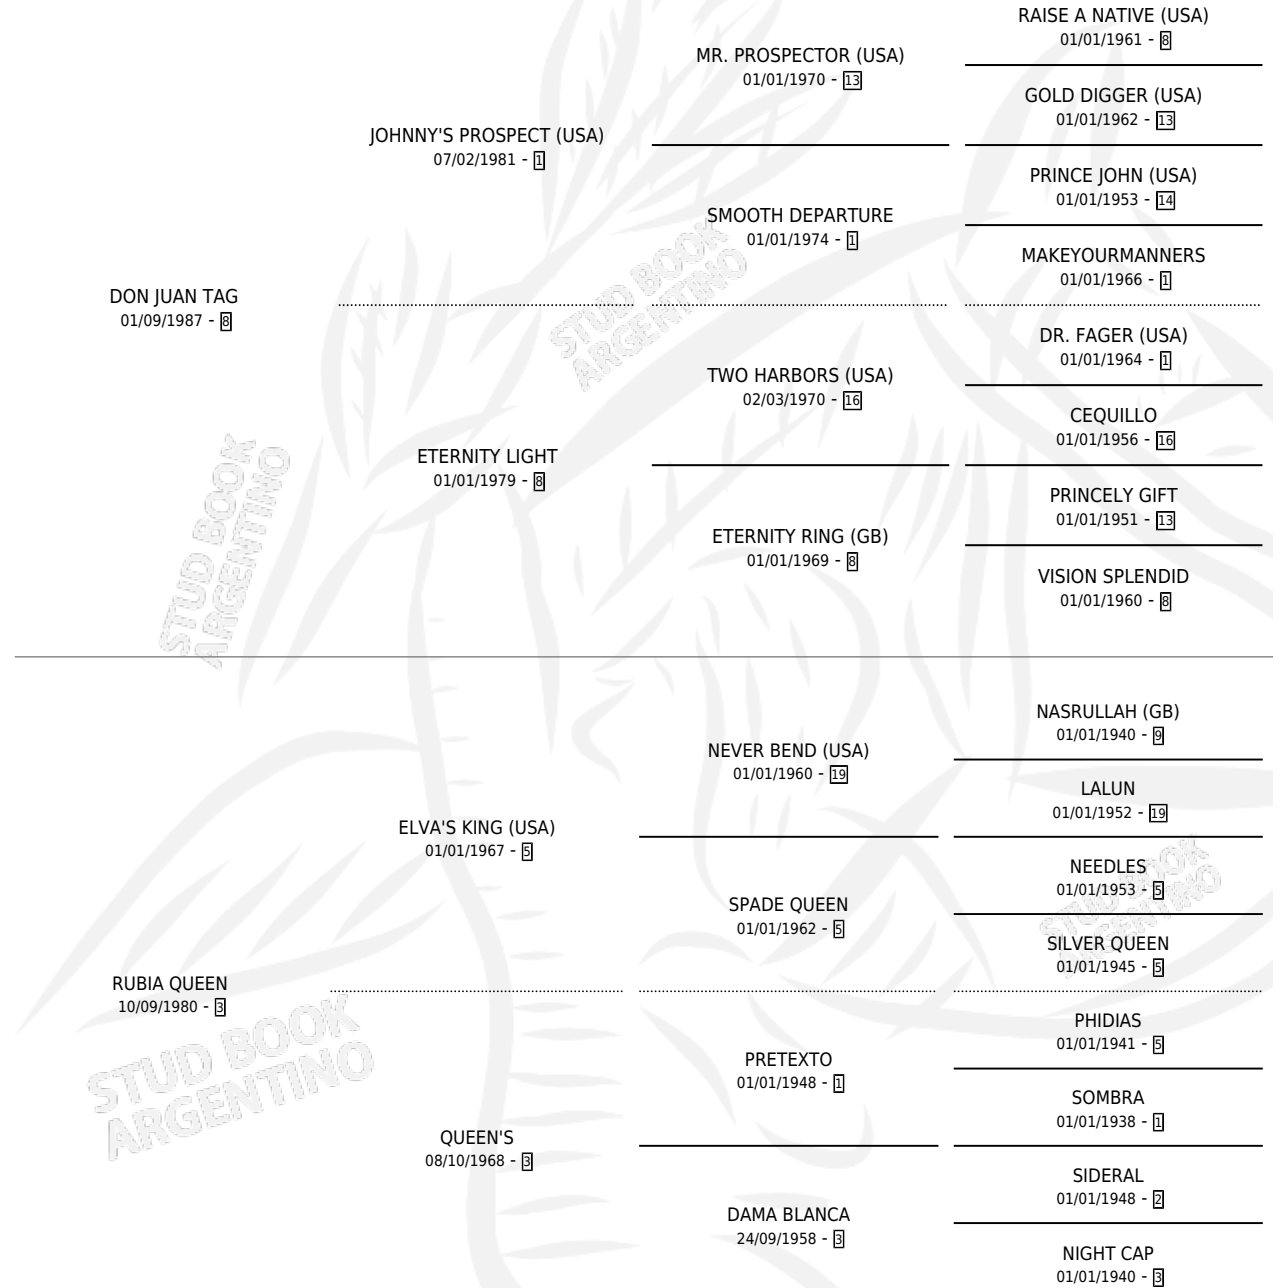

MISS ROBERTA

por **DON JUAN TAG** y **RUBIA QUEEN** por **ELVA'S KING**
(USA)

Argentina · Hembra · Zaino Doradillo · SP · 13/09/1995
Familia 3-e · Volumen 35

ESTADO

TIPIFICACIÓN SANGUÍNEA	X
TIPIFICACIÓN POR ADN	X
PASAPORTE	X
IDENTIFICACIÓN POR MICROCHIP	X
REPRODUCTOR	✓

Lugar de nacimiento: Suerte Al Salto

Criador: Sin dato

PEDIGREE

S

mientos **0** / Efectividad **0.00%**

PADRILLO

PRODUCTO

CRIADOR

1ER SERVICIO

ÚLTIMO SERVICIO

EAST IS EAST (USA)

∅

09/11/1998

28/11/1998

MISS ROBERTA

Datos oficiales del Stud Book Argentino