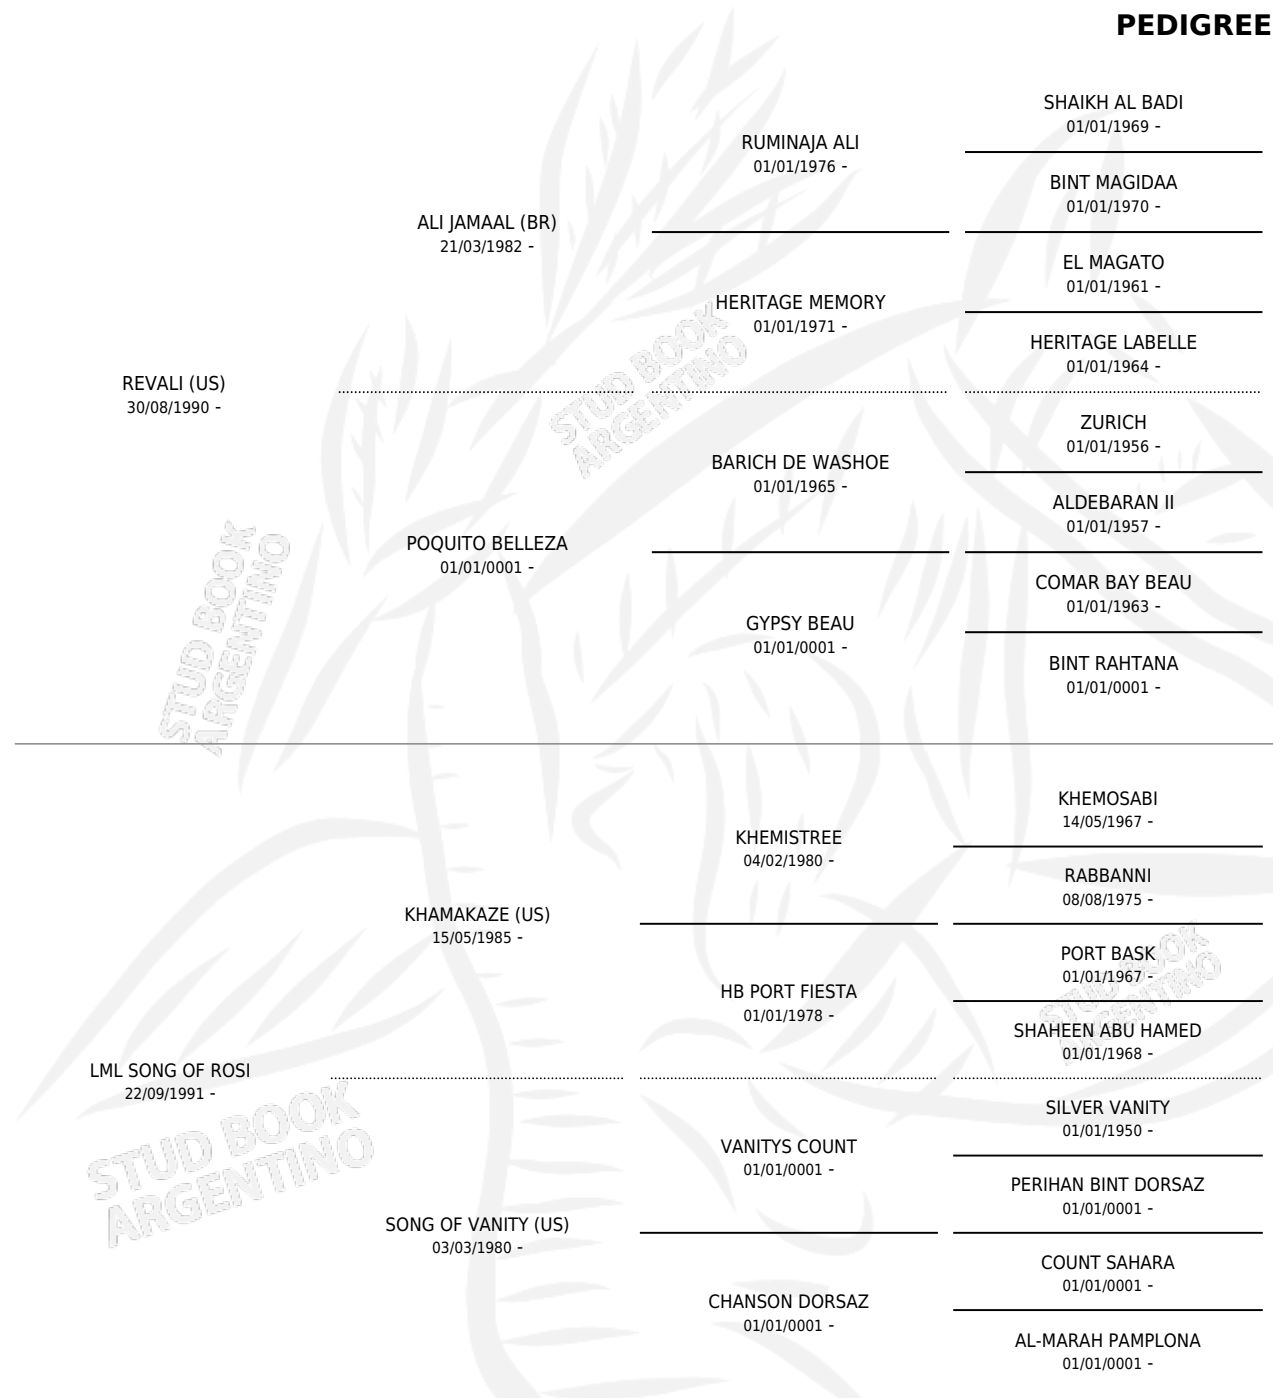

GRAVANITYJAMAAL

por REVALI (US) y LML SONG OF ROSI por KHAMAKAZE (US)

Argentina · Hembra · Zaino · AP · 23/08/1995
Familia · Volumen 35

ESTADO

TIPIFICACIÓN SANGUÍNEA	X
TIPIFICACIÓN POR ADN	X
PASAPORTE	X
IDENTIFICACIÓN POR MICROCHIP	X
REPRODUCTOR	X

Lugar de nacimiento: Graciela
Criador: Sin dato

PEDIGREE