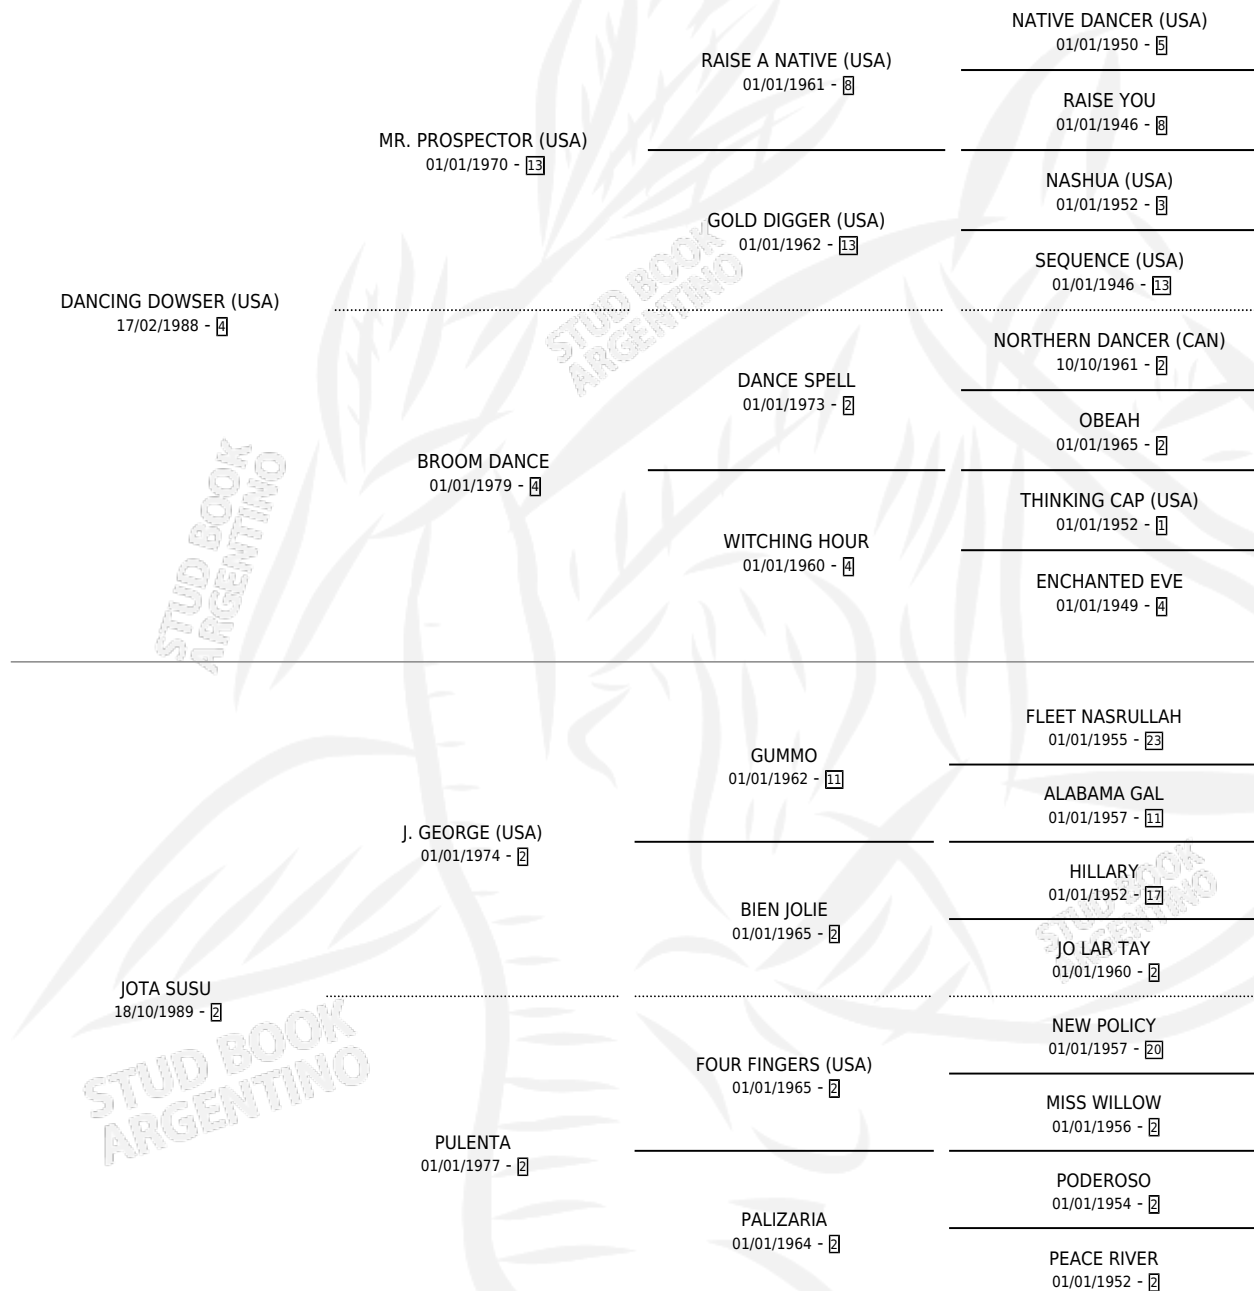

NALA DANCER

por **DANCING DOWSER (USA)** y **JOTA SUSU** por **J. GEORGE (USA)**

Argentina · Hembra · Zaino · SP · 25/08/1995
Familia 2-d · Volumen 35

ESTADO

TIPIFICACIÓN SANGUÍNEA	X
TIPIFICACIÓN POR ADN	X
PASAPORTE	X
IDENTIFICACIÓN POR MICROCHIP	X
REPRODUCTOR	X

Lugar de nacimiento: Los Nogales

Criador: Los Nogales

PEDIGREE

NALA DANCER

Datos oficiales del Stud Book Argentino

Documento generado el 06/05/2026

studbook.org.ar