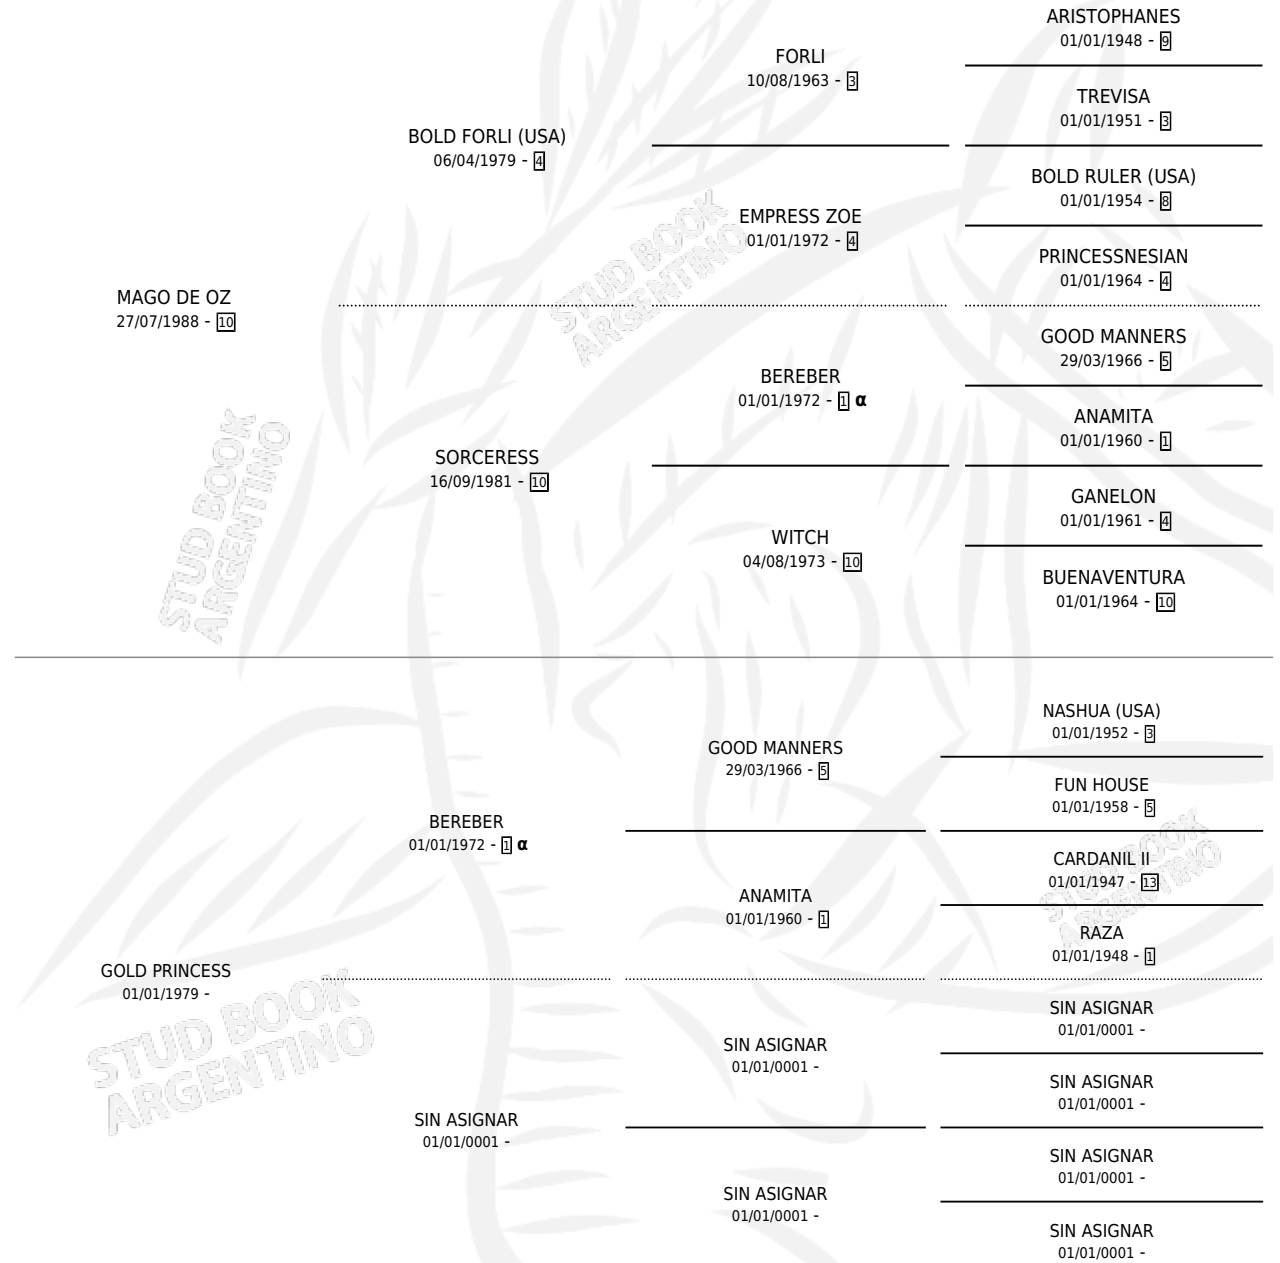

MAGO AUDAZ

por MAGO DE OZ y GOLD PRINCESS por BEREBER

Argentina · Macho · Zaino · SP · 25/08/1995
Familia · Volumen 35

ESTADO

TIPIFICACIÓN SANGUÍNEA	X
TIPIFICACIÓN POR ADN	X
PASAPORTE	X
IDENTIFICACIÓN POR MICROCHIP	X
REPRODUCTOR	X

Lugar de nacimiento: Banderalo

Criador: Sin dato

PEDIGREE

INBREEDING : α

MAGO AUDAZ

Datos oficiales del Stud Book Argentino

Documento generado el 03/05/2026

studbook.org.ar