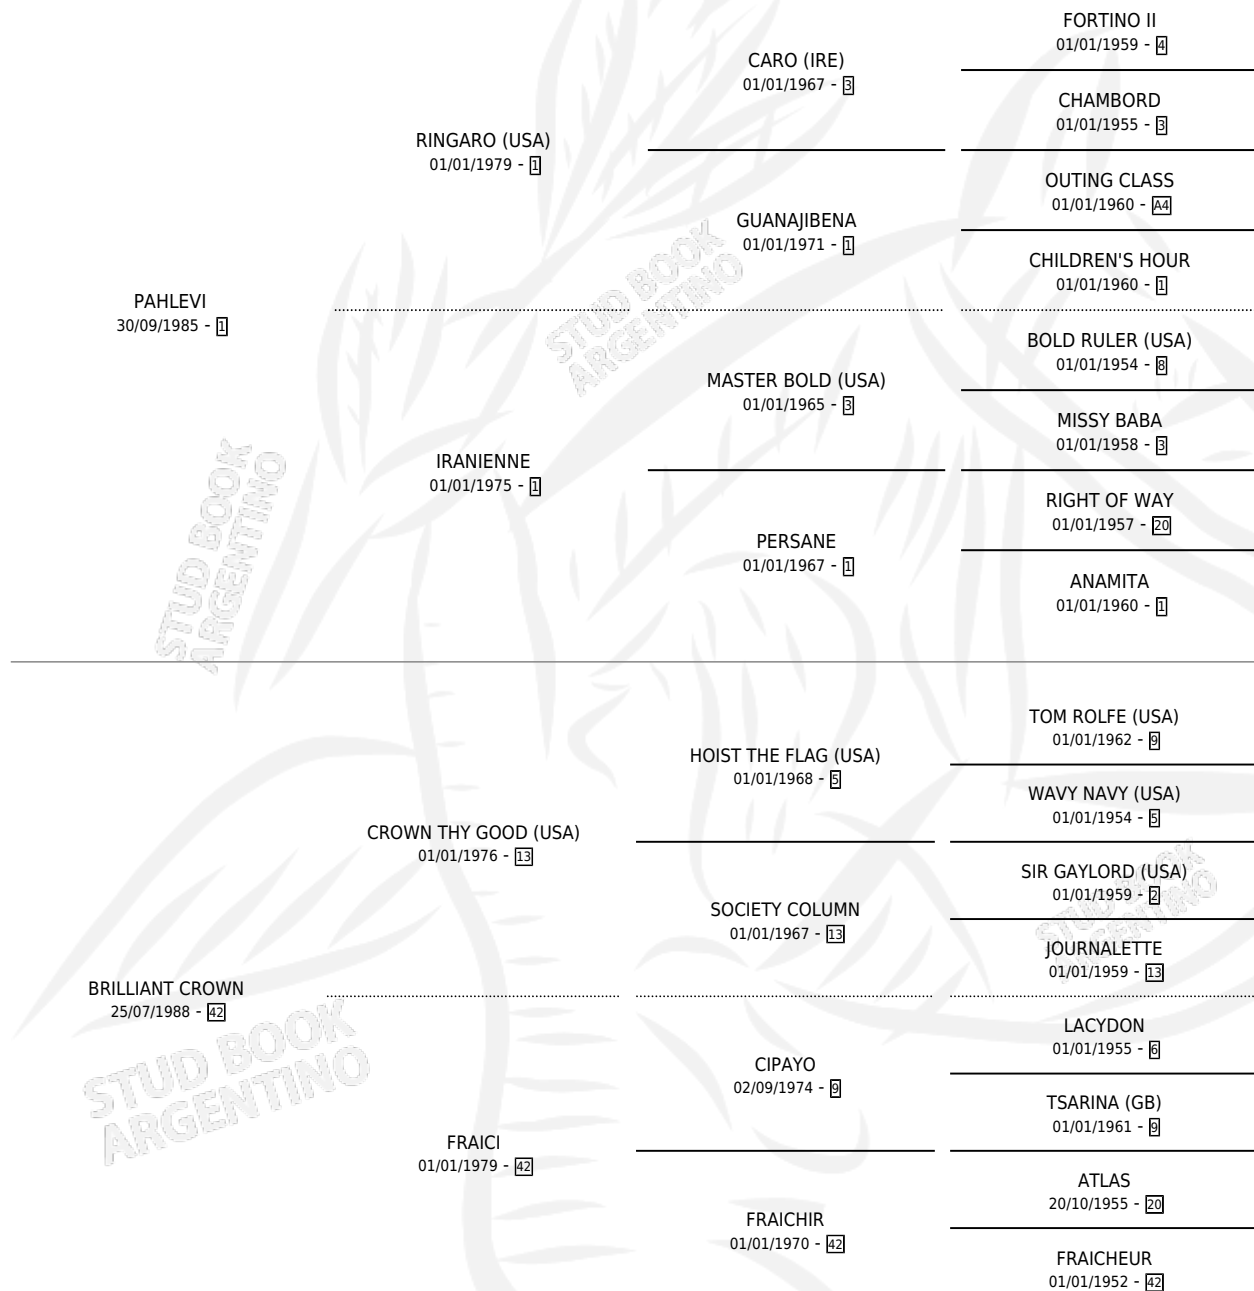

BRILLO LEVI

por PAHLEVI y BRILLIANT CROWN por CROWN THY GOOD (USA)

Argentina · Macho · Tordillo · SP · 08/09/1995
Familia 42 · Volumen 35

ESTADO

TIPIFICACIÓN SANGUÍNEA	X
TIPIFICACIÓN POR ADN	X
PASAPORTE	X
IDENTIFICACIÓN POR MICROCHIP	X
REPRODUCTOR	X

Lugar de nacimiento: Campo particular
Criador: Zappetini Susana Beatriz

PEDIGREE

~

CAMPAÑA

Solo carreras oficiales de Argentina

POR EDAD

EDAD	CC	1°	2°	3°	4°	5°	NP	CLC	CLG	CLCG1	CLGG1	IMPORTE	GANANCIA / CC
2 AÑOS	7	1	2	2	0	1	1	4	0	0	0	\$10,220	\$1,460
3 AÑOS	6	1	3	0	0	1	1	6	1	1	0	\$13,400	\$2,233
4 AÑOS	6	0	0	0	0	0	6	0	0	0	0	\$0	\$0
5 AÑOS	3	0	0	0	0	0	3	0	0	0	0	\$0	\$0
TOTALES	22	2	5	2	0	2	11	10	1	1	0	\$23,620	\$1,074
%		9.1%	22.7%	9.1%	0.0%	9.1%	50.0%	45.5%	10.0%	10.0%	0.0%		