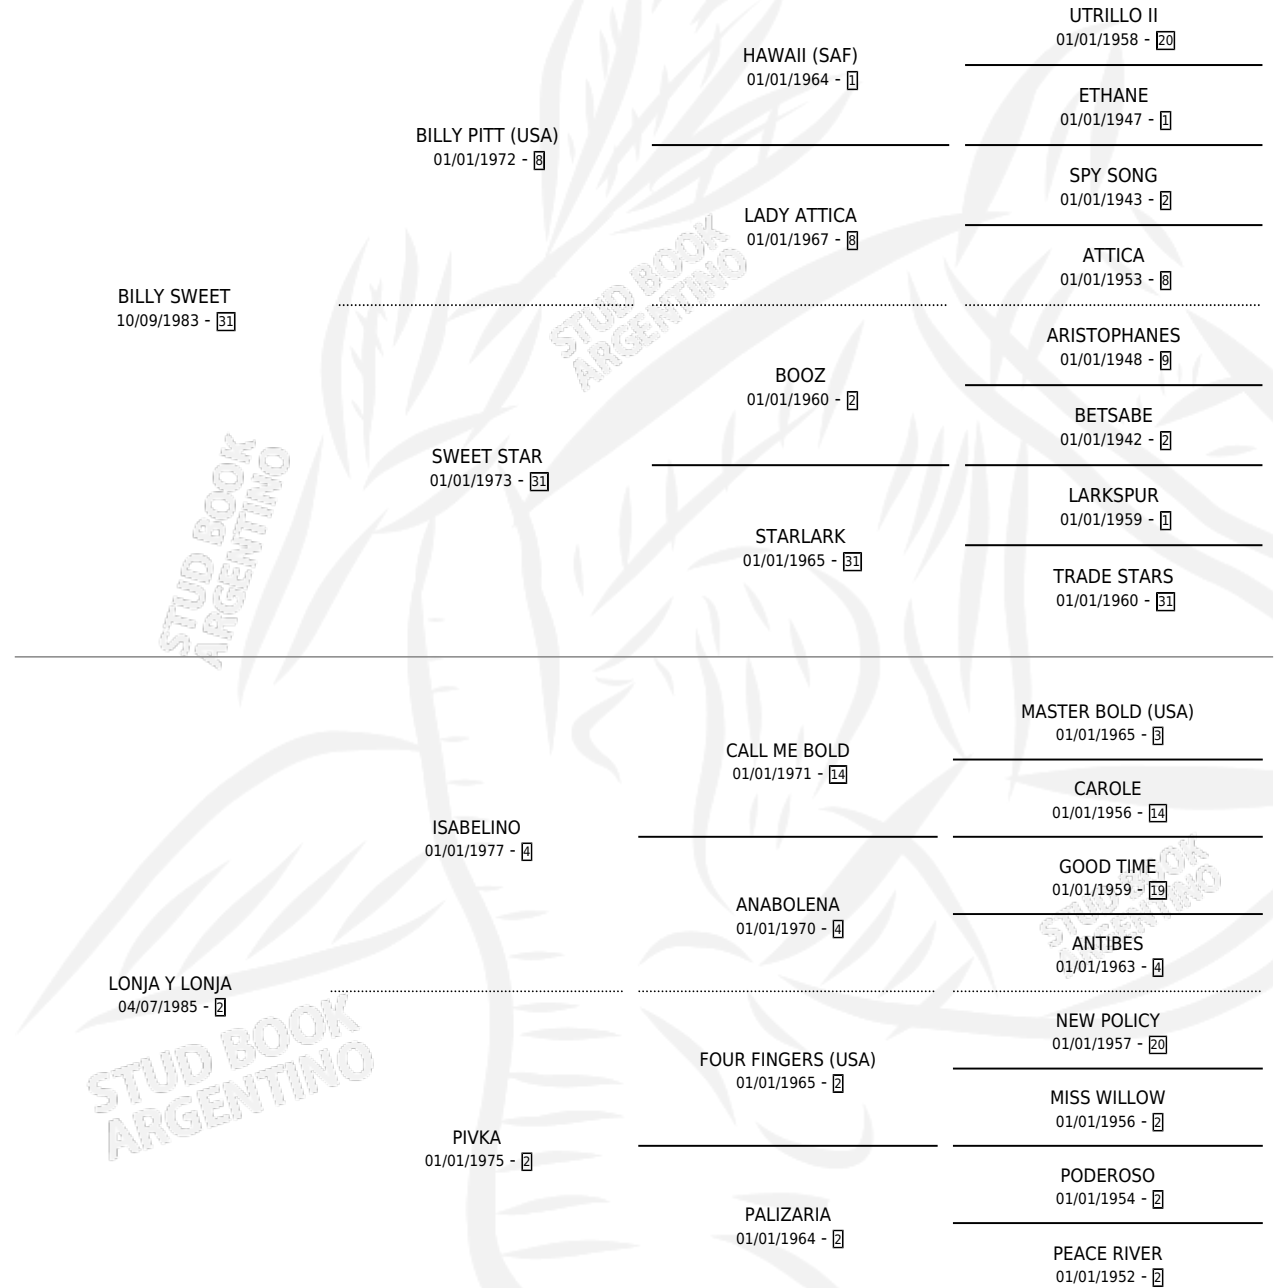

DULCE ROSA

por **BILLY SWEET** y **LONJA Y LONJA** por **ISABELINO**

Argentina · Hembra · Zaino Doradillo · SP · 30/08/1995
Familia 2-d · Volumen 35

ESTADO

TIPIFICACIÓN SANGUÍNEA	X
TIPIFICACIÓN POR ADN	X
PASAPORTE	X
IDENTIFICACIÓN POR MICROCHIP	X
REPRODUCTOR	X

Lugar de nacimiento: El Tio

Criador: El Tio

PEDIGREE

DULCE ROSA

Datos oficiales del Stud Book Argentino

Documento generado el 10/05/2026

studbook.org.ar